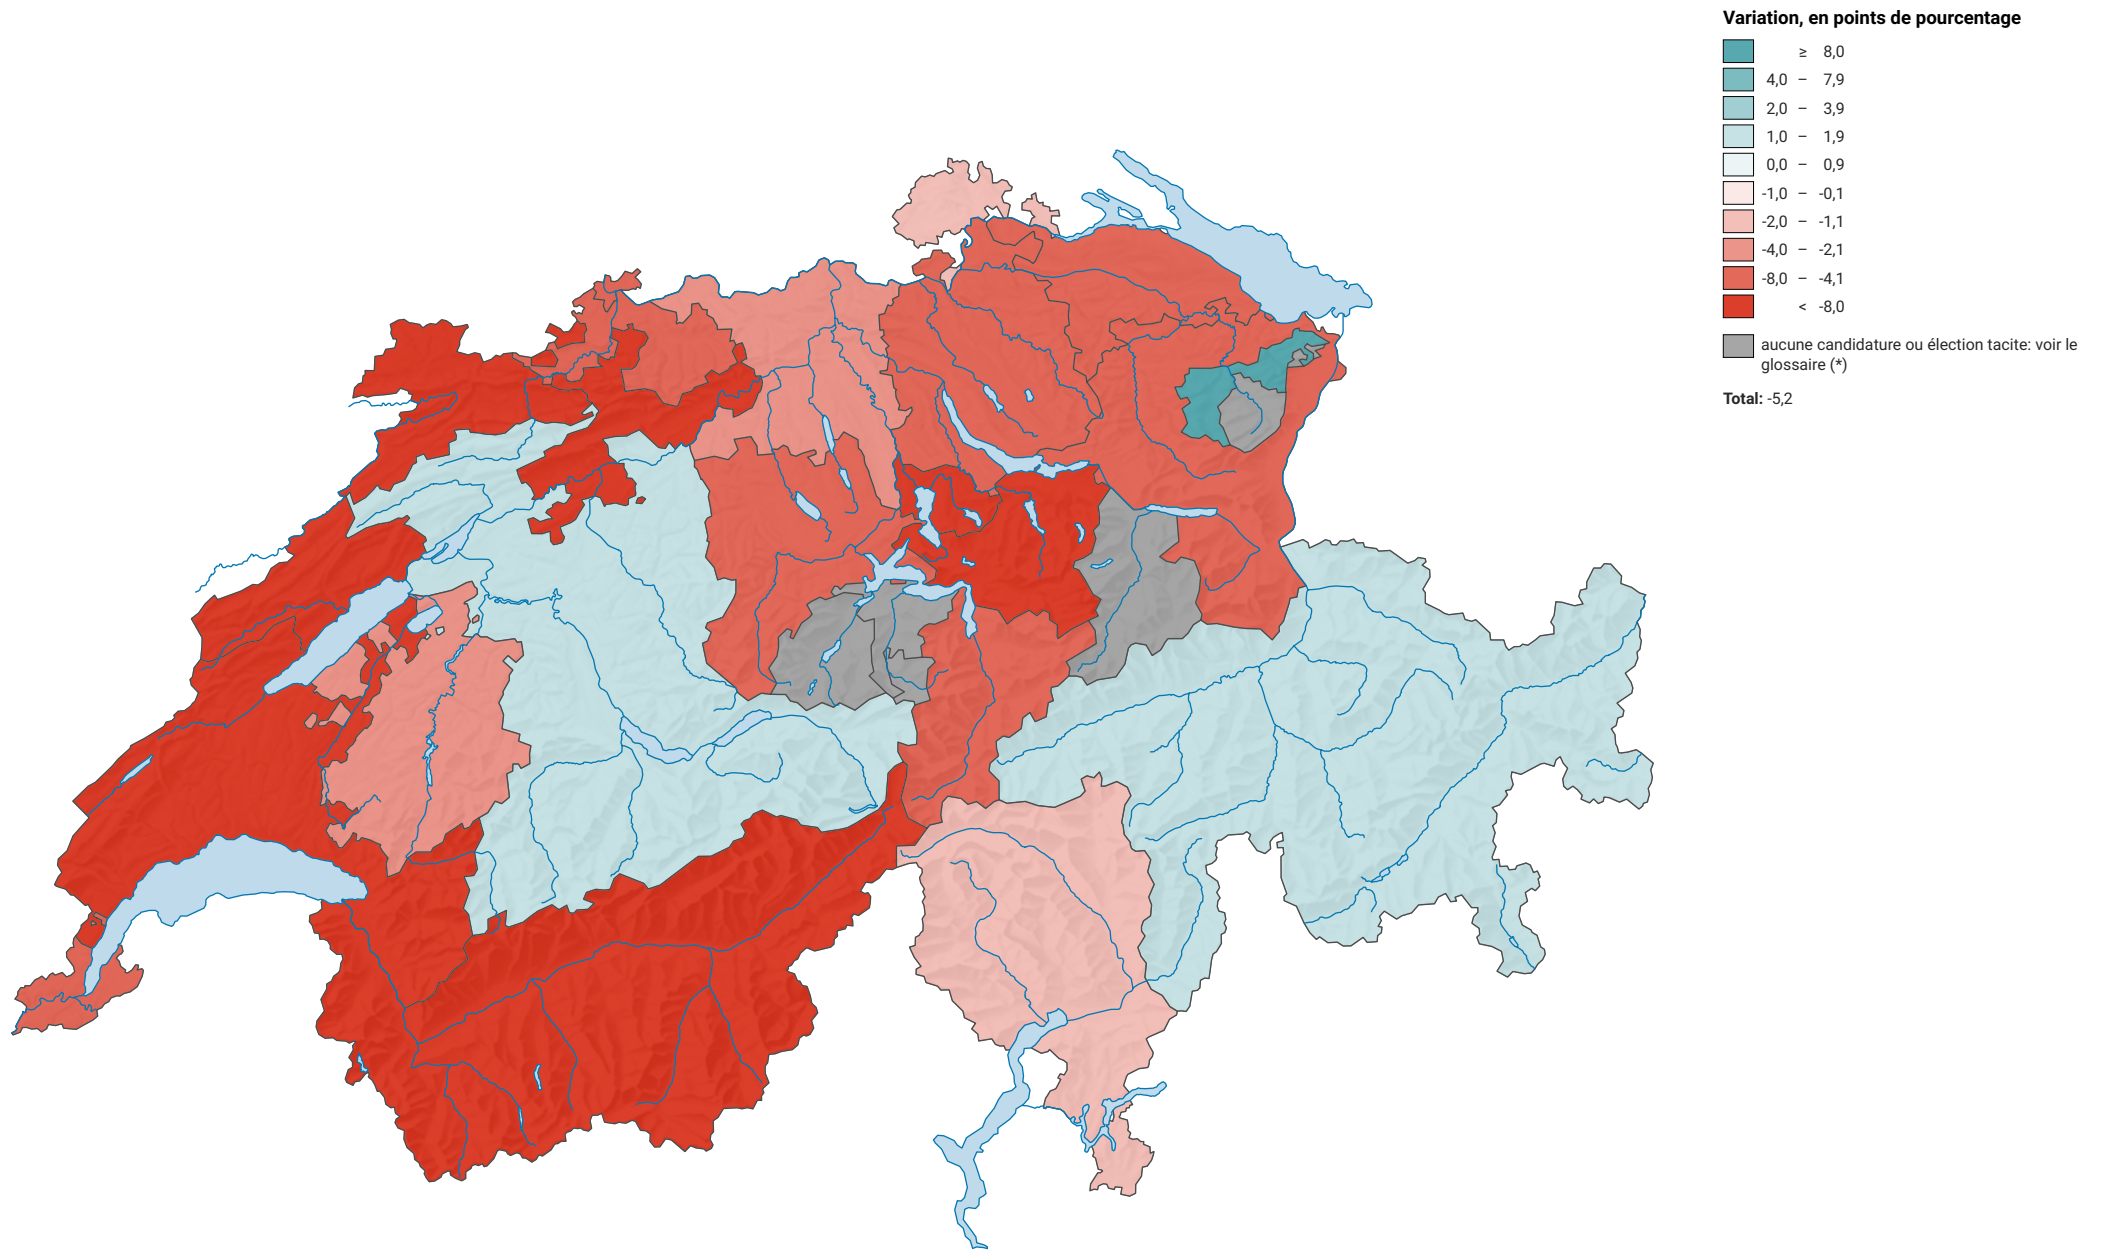

Variation de la force du parti radical-démocratique suisse (PRD), de 1991 à 2007

0 35 70 km

Niveau géographique:
Cantons