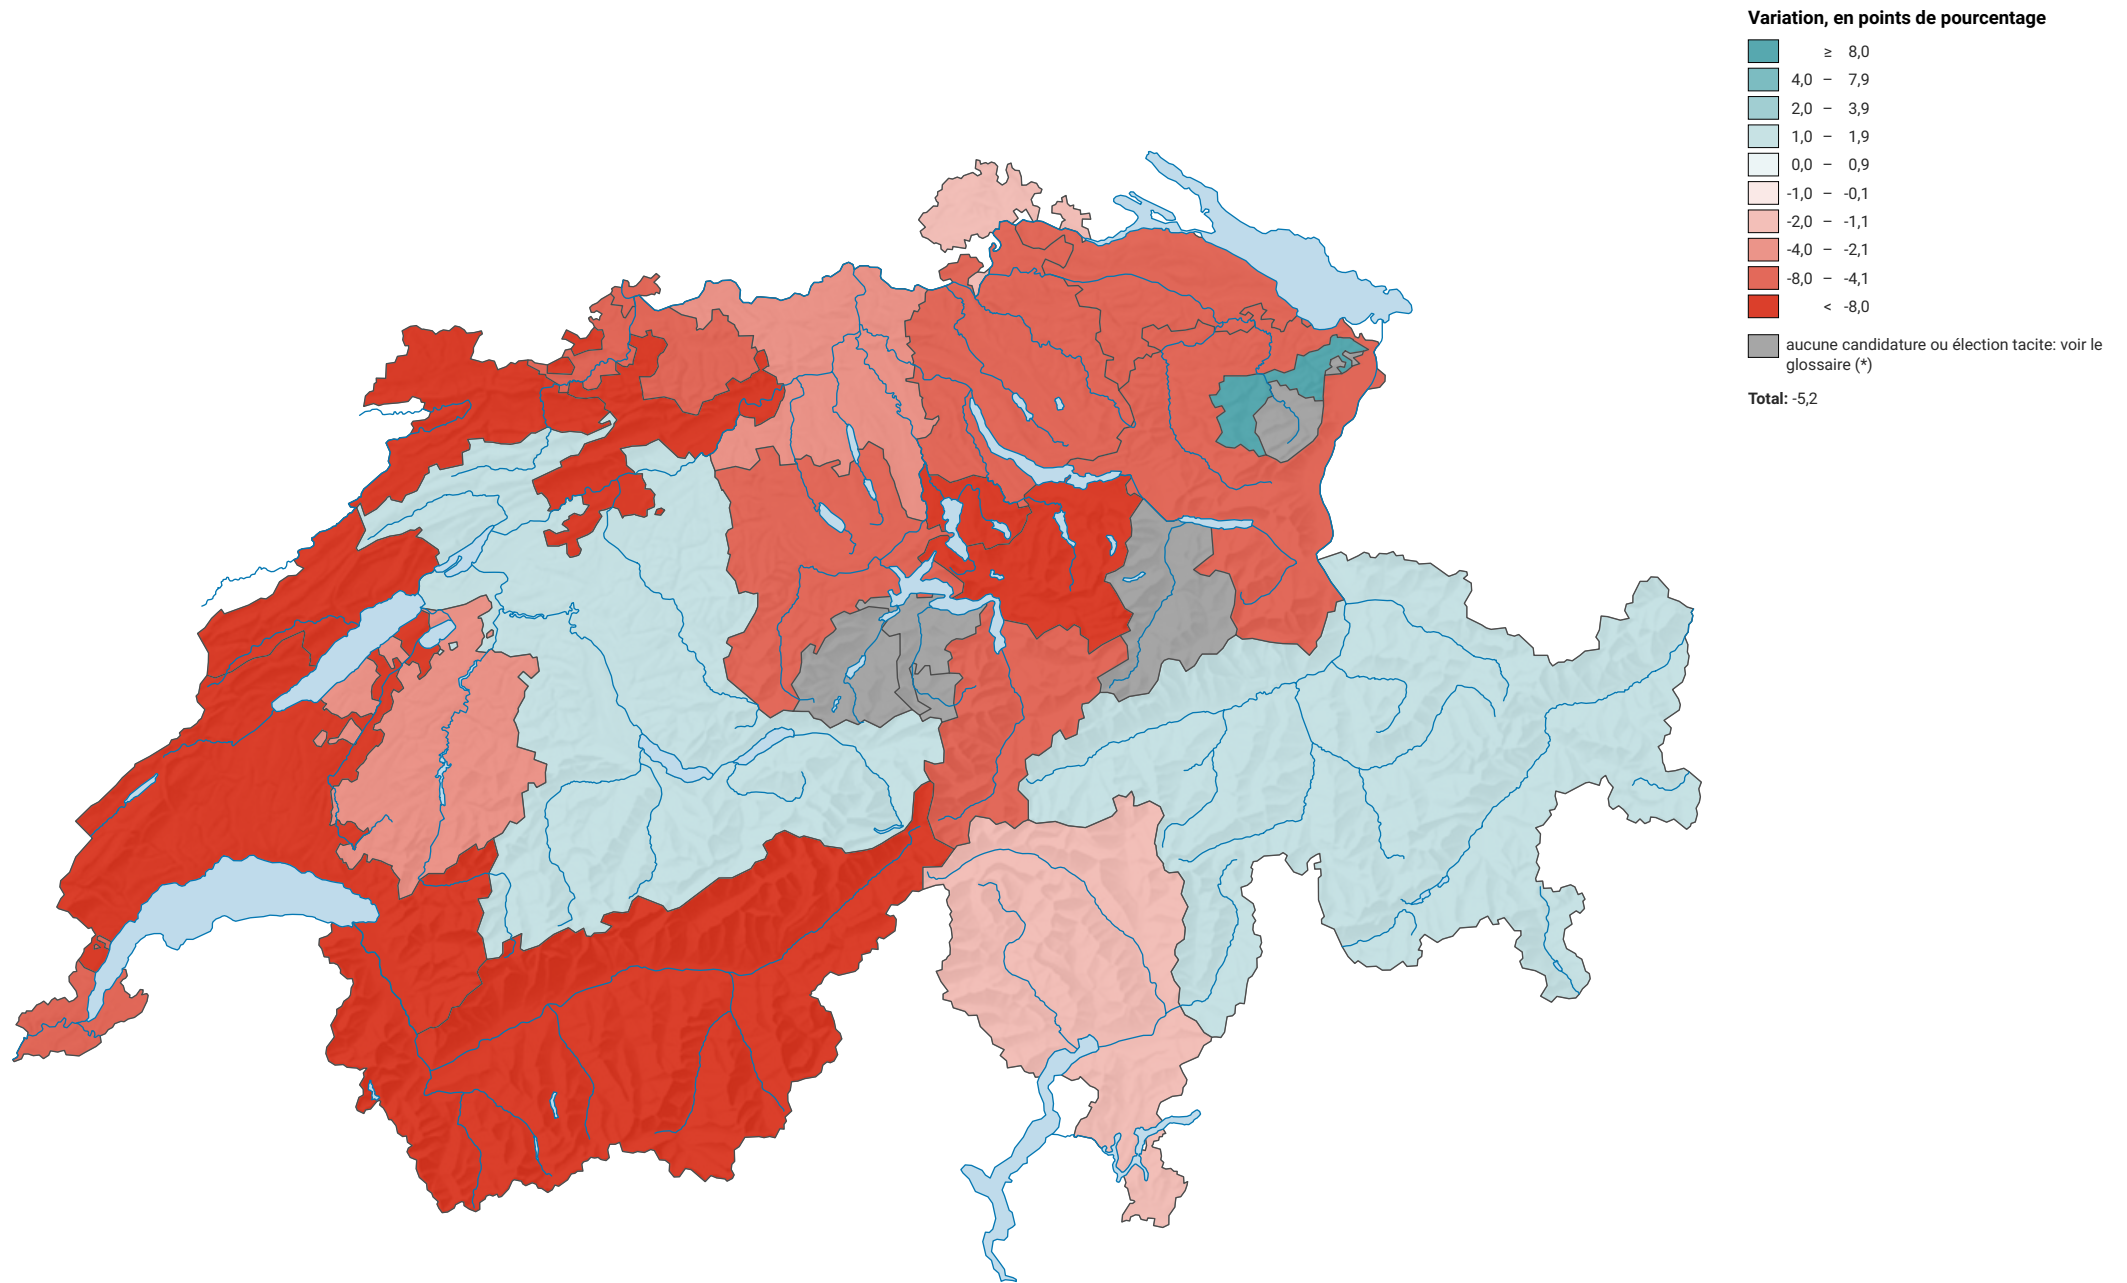

Variation de la force du parti radical-démocratique suisse (PRD), de 1991 à 2007

0 25 50 km

Niveau géographique:
Cantons