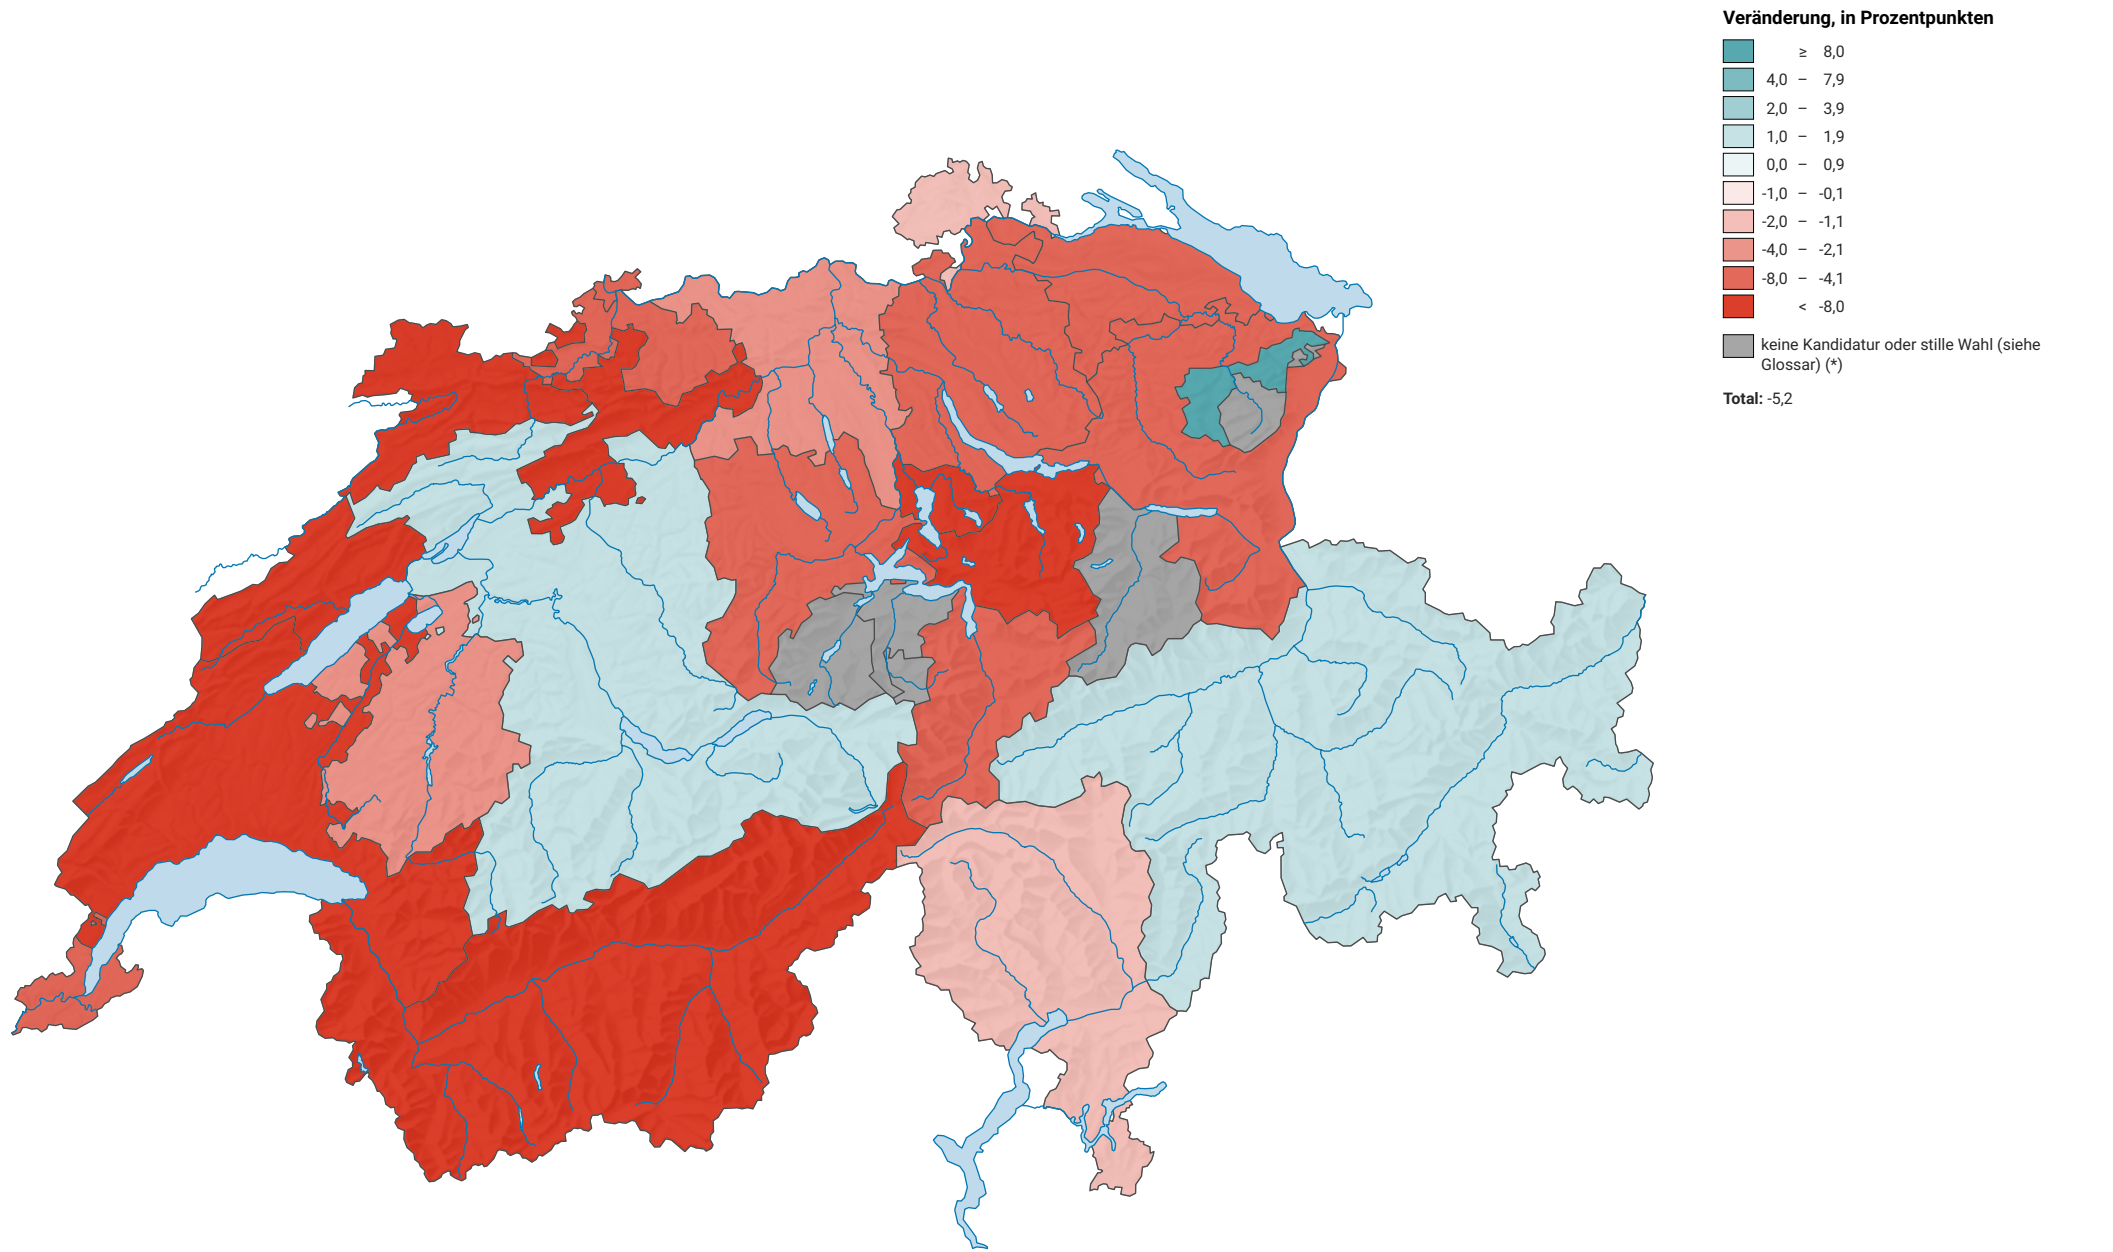

Veränderung der Parteistärke der Freisinnig-Demokratischen Partei der Schweiz (FDP), 1991-2007

0 35 70 km

Raumgliederung:
Kantone