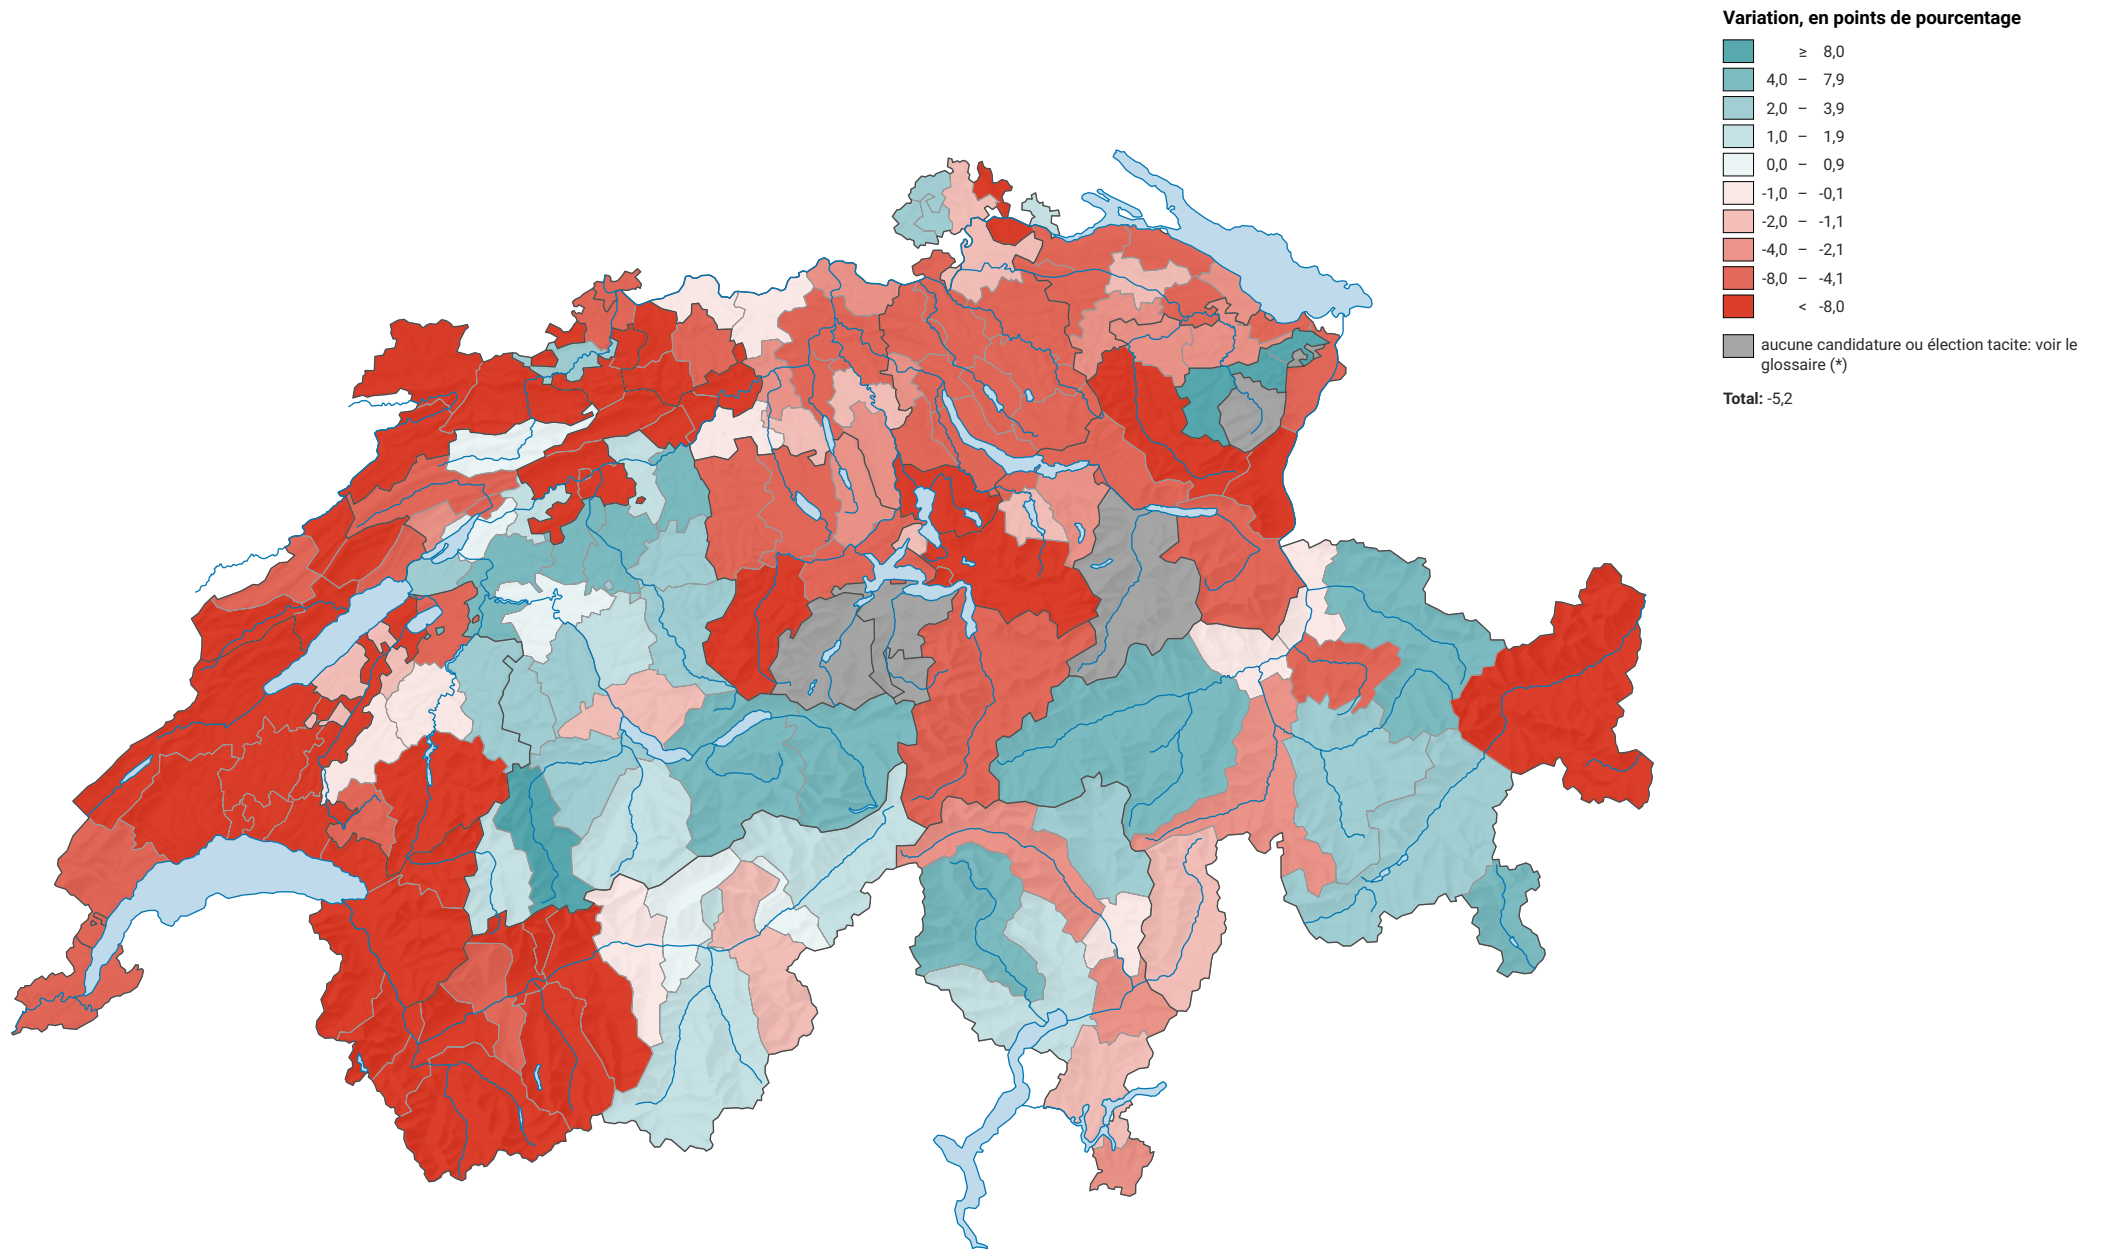

# Variation de la force du parti radical-démocratique suisse (PRD), de 1991 à 2007

0 35 70 km

**Niveau géographique:**  
Districts