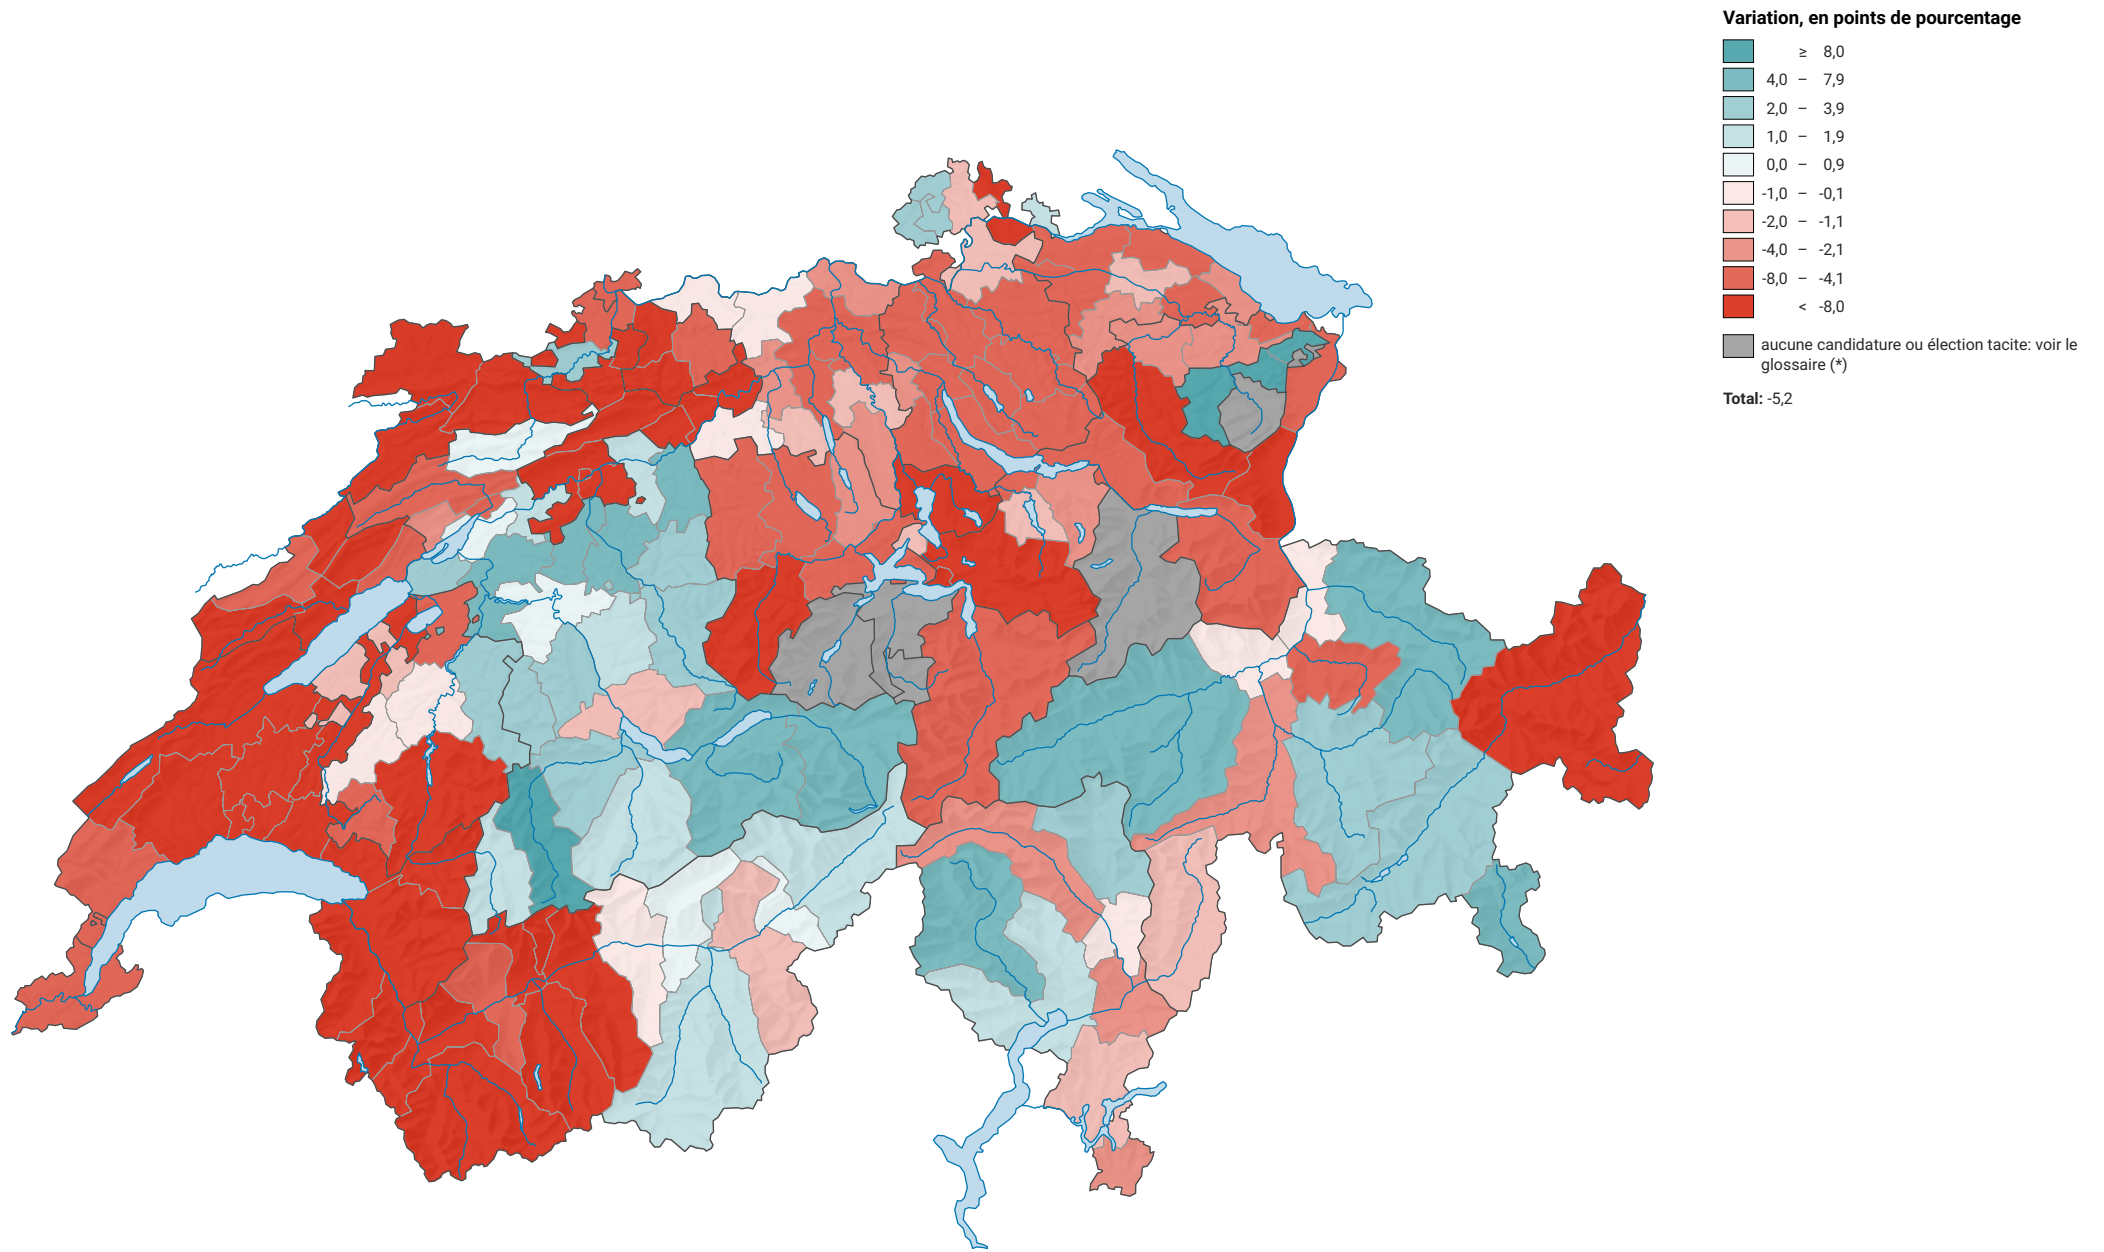

Variation de la force du parti radical-démocratique suisse (PRD), de 1991 à 2007

0 35 70 km

Niveau géographique:
Districts