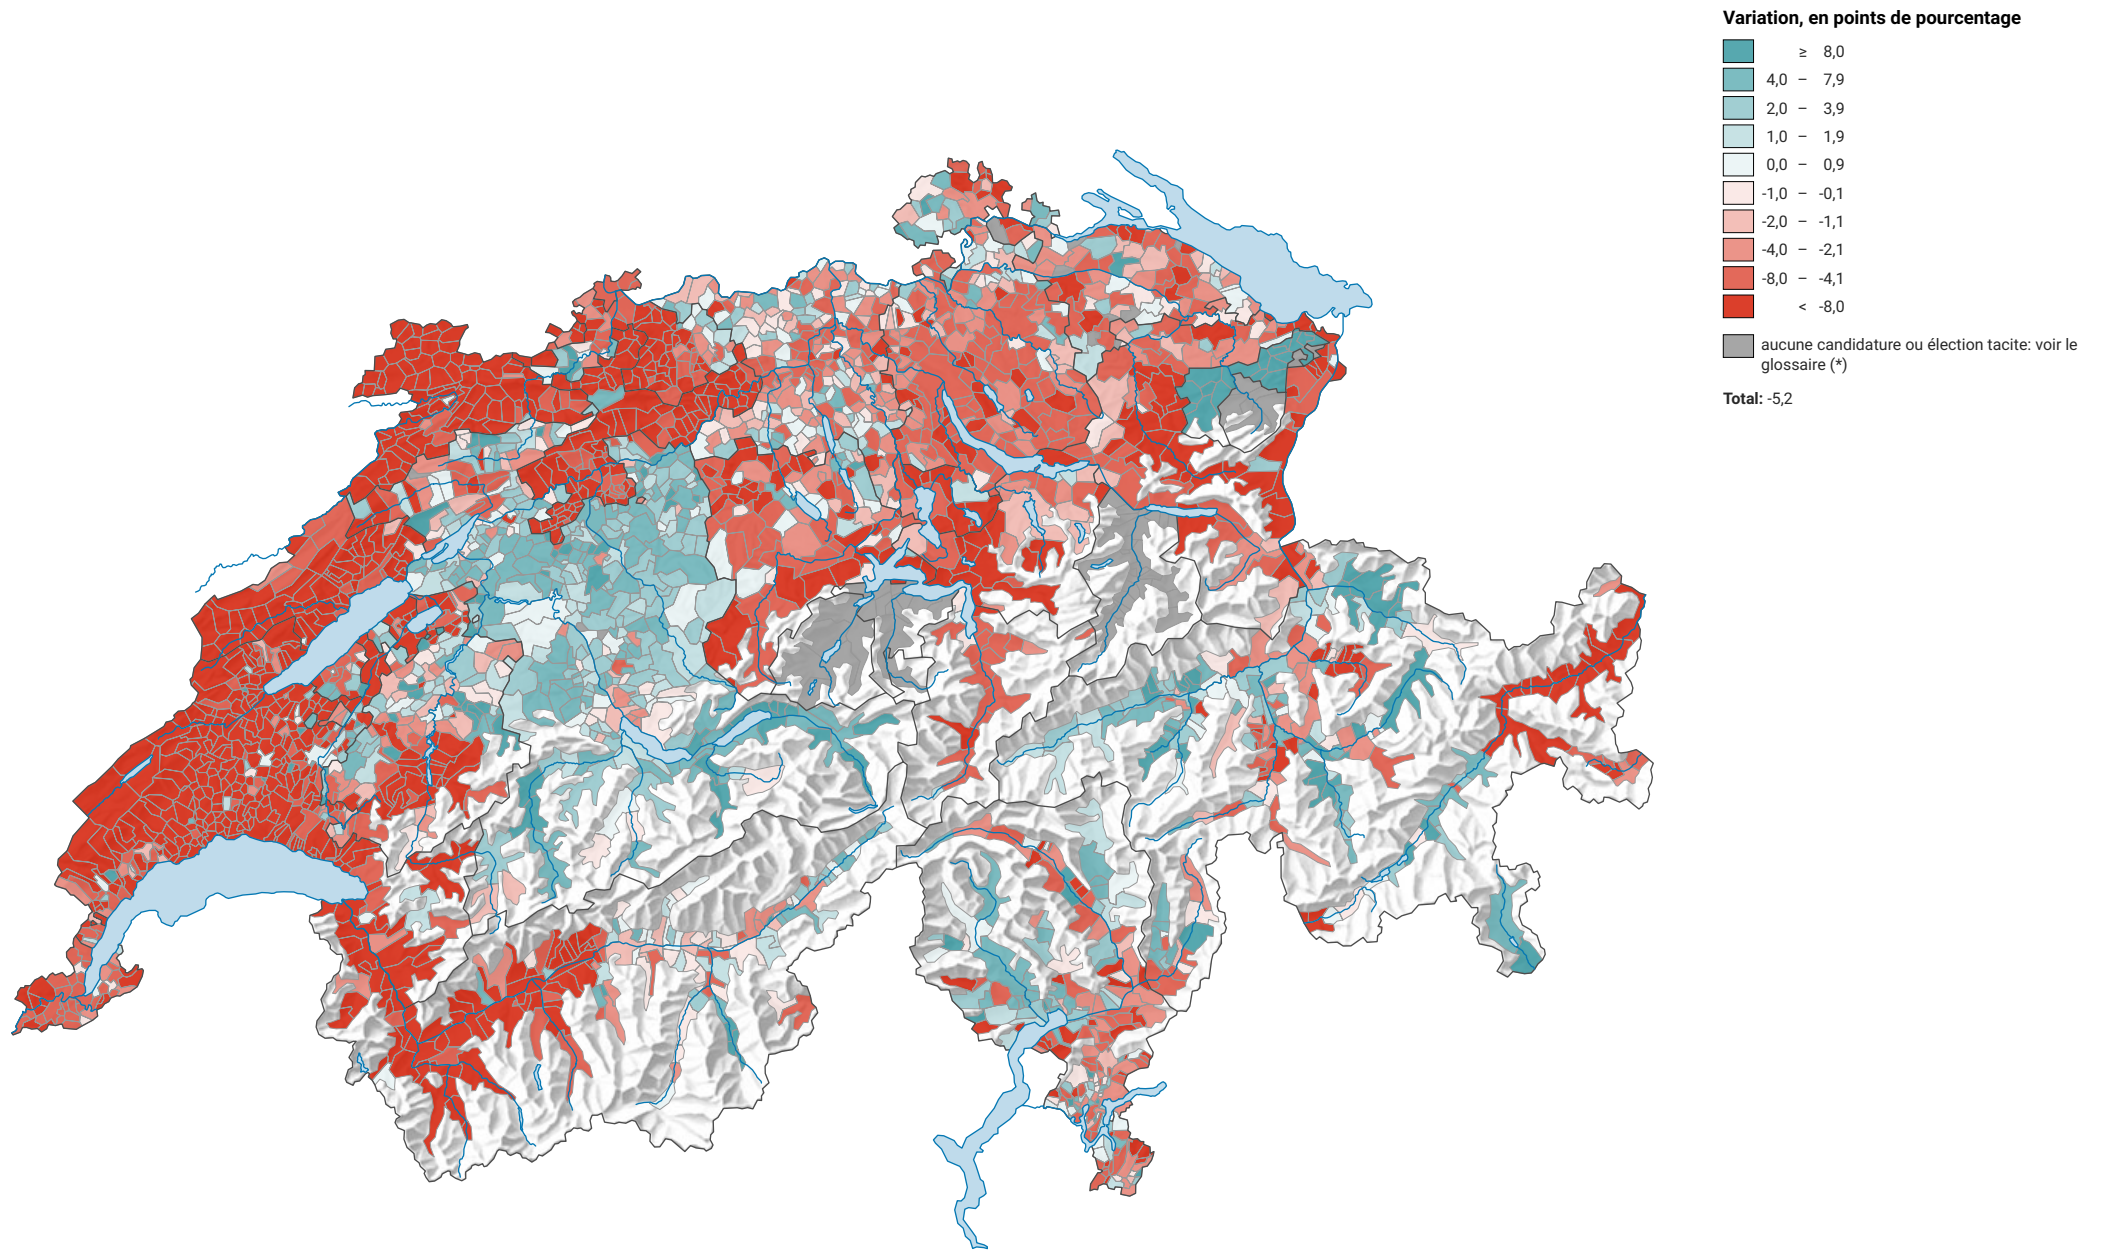

# Variation de la force du parti radical-démocratique suisse (PRD), de 1991 à 2007

0 35 70 km

**Niveau géographique:**  
Communes (politique)