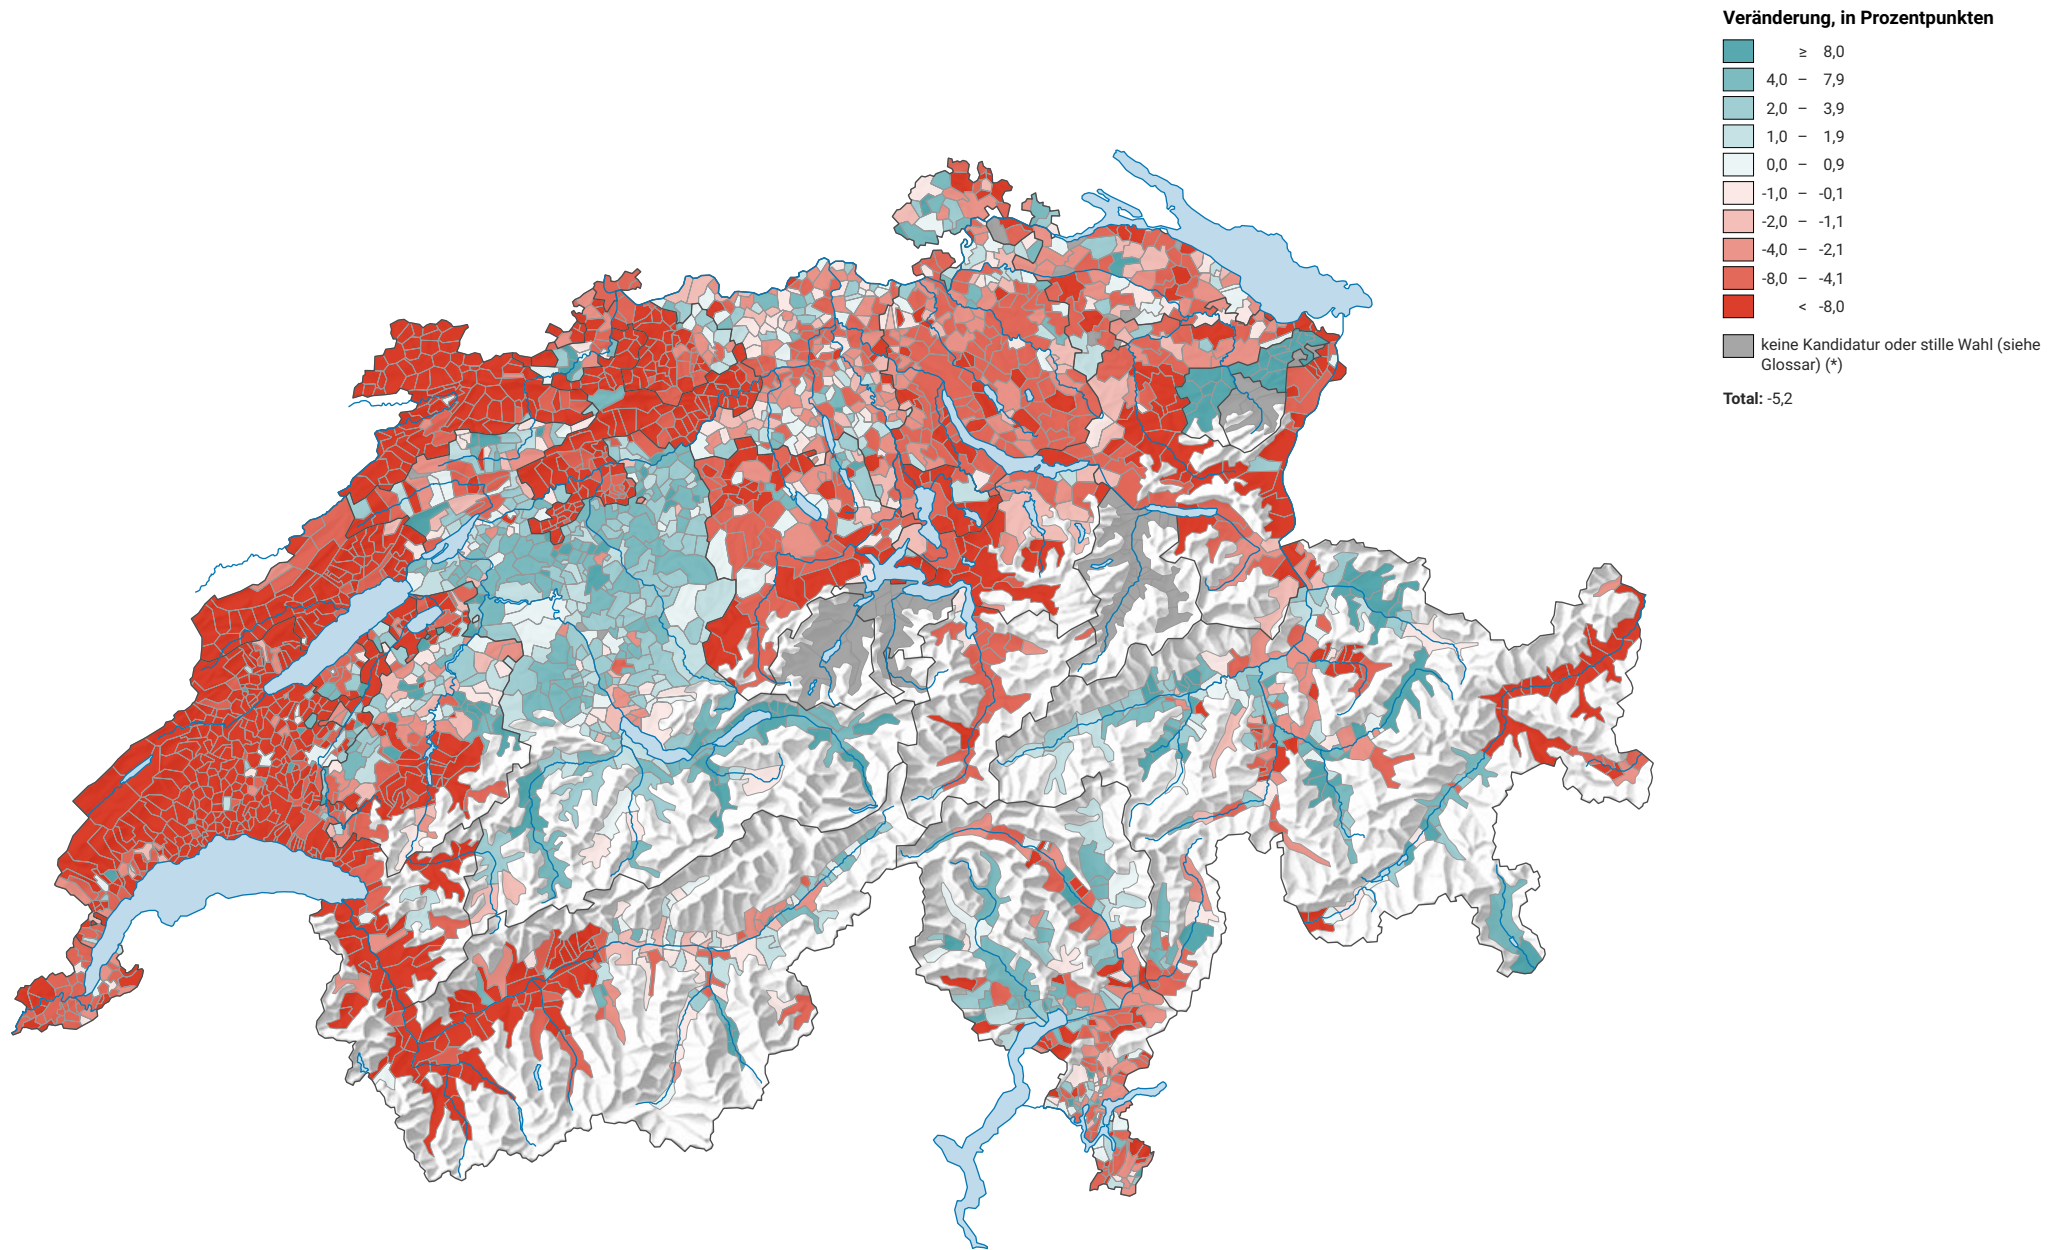

# Veränderung der Parteistärke der Freisinnig-Demokratischen Partei der Schweiz (FDP), 1991-2007

0 35 70 km

**Raumgliederung:**  
Gemeinden (Politik)