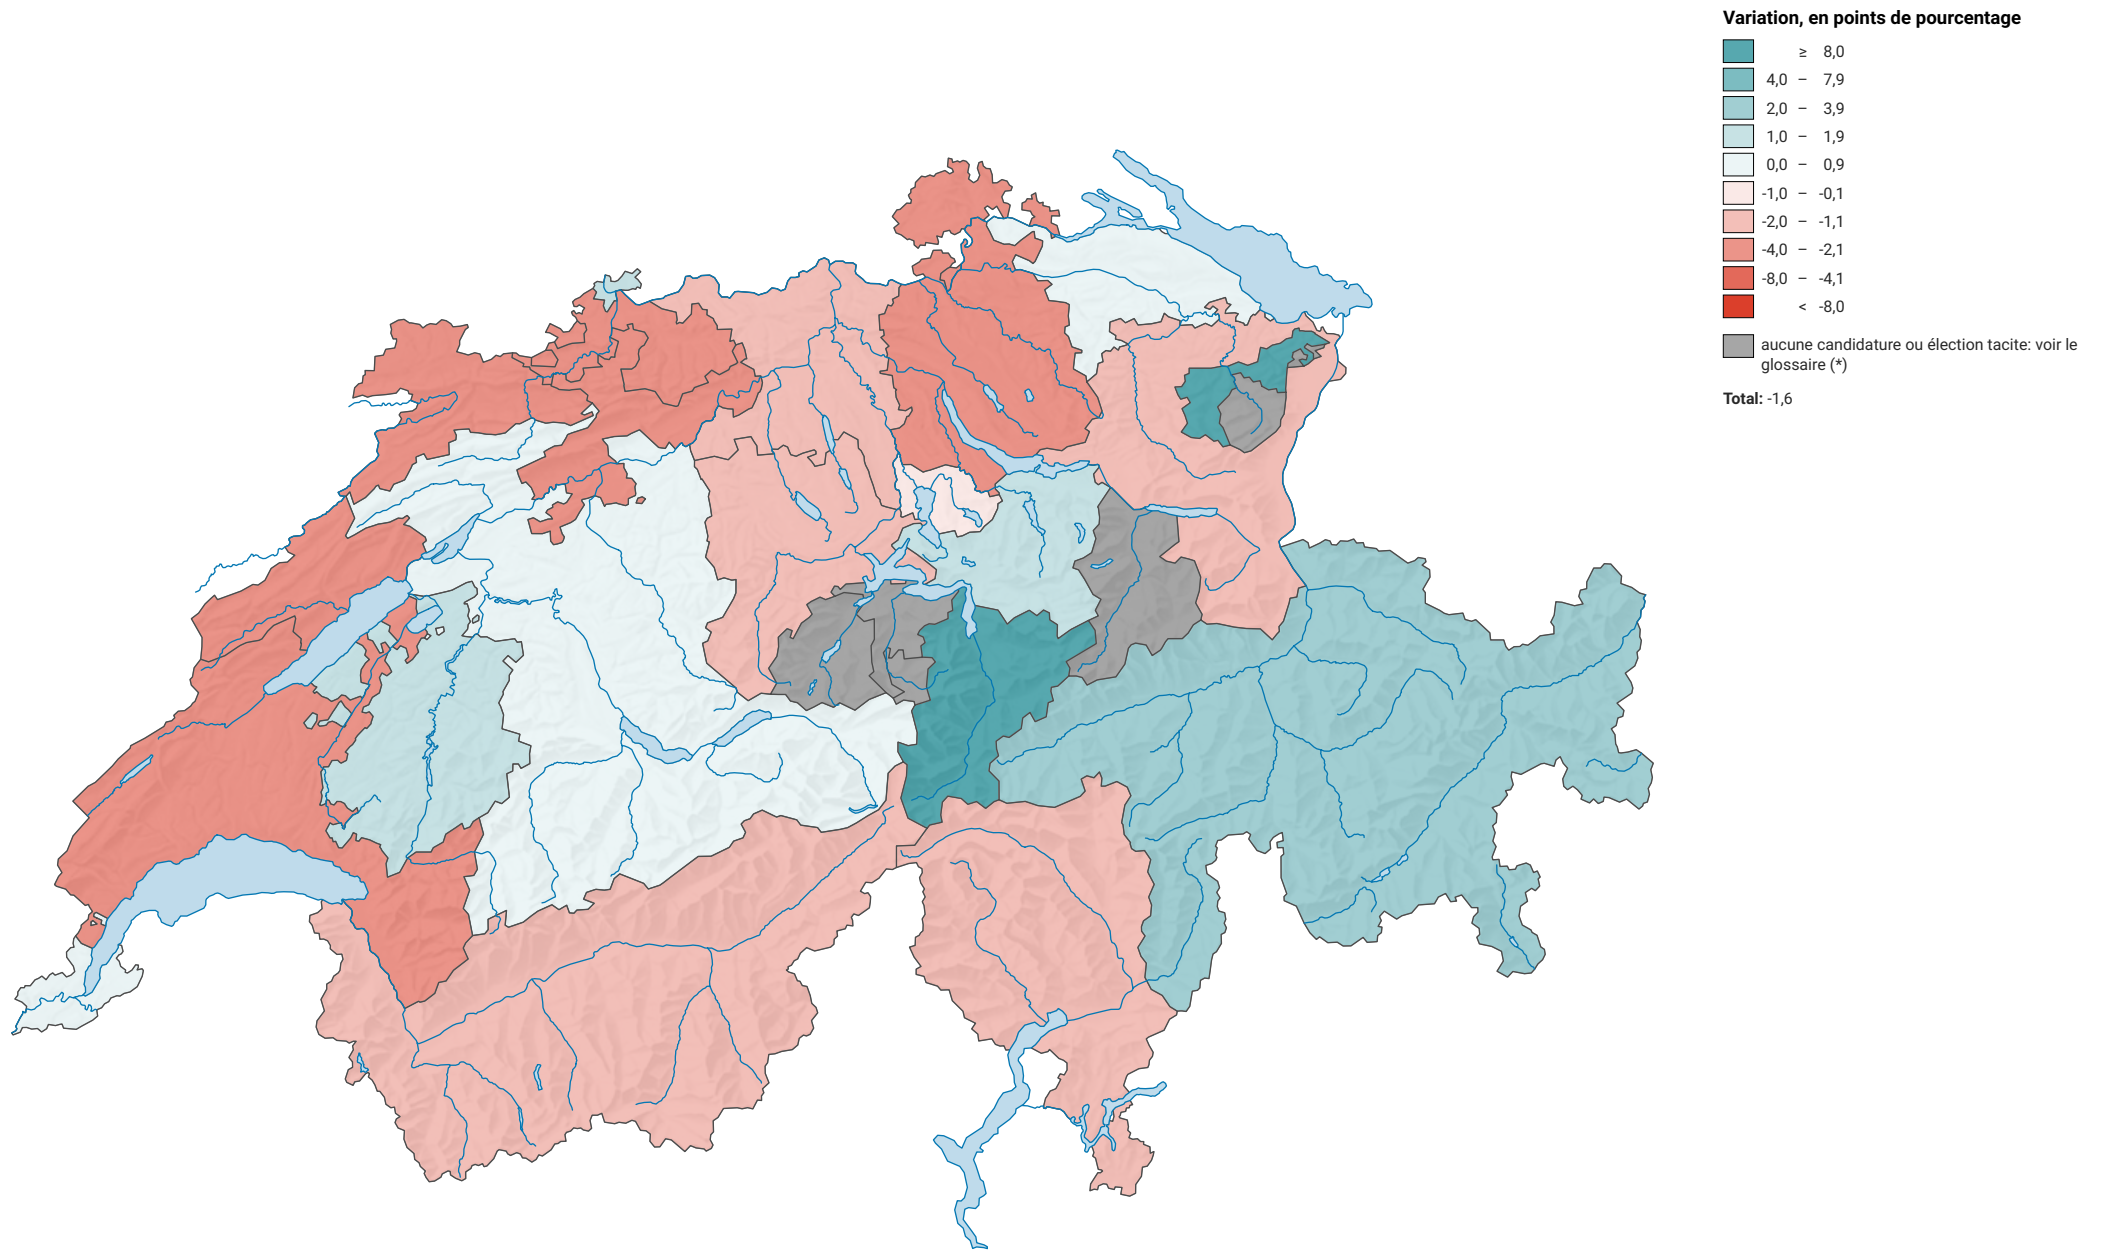

Variation de la force du parti radical-démocratique suisse (PRD), de 2003 à 2007

0 35 70 km

Niveau géographique:
Cantons