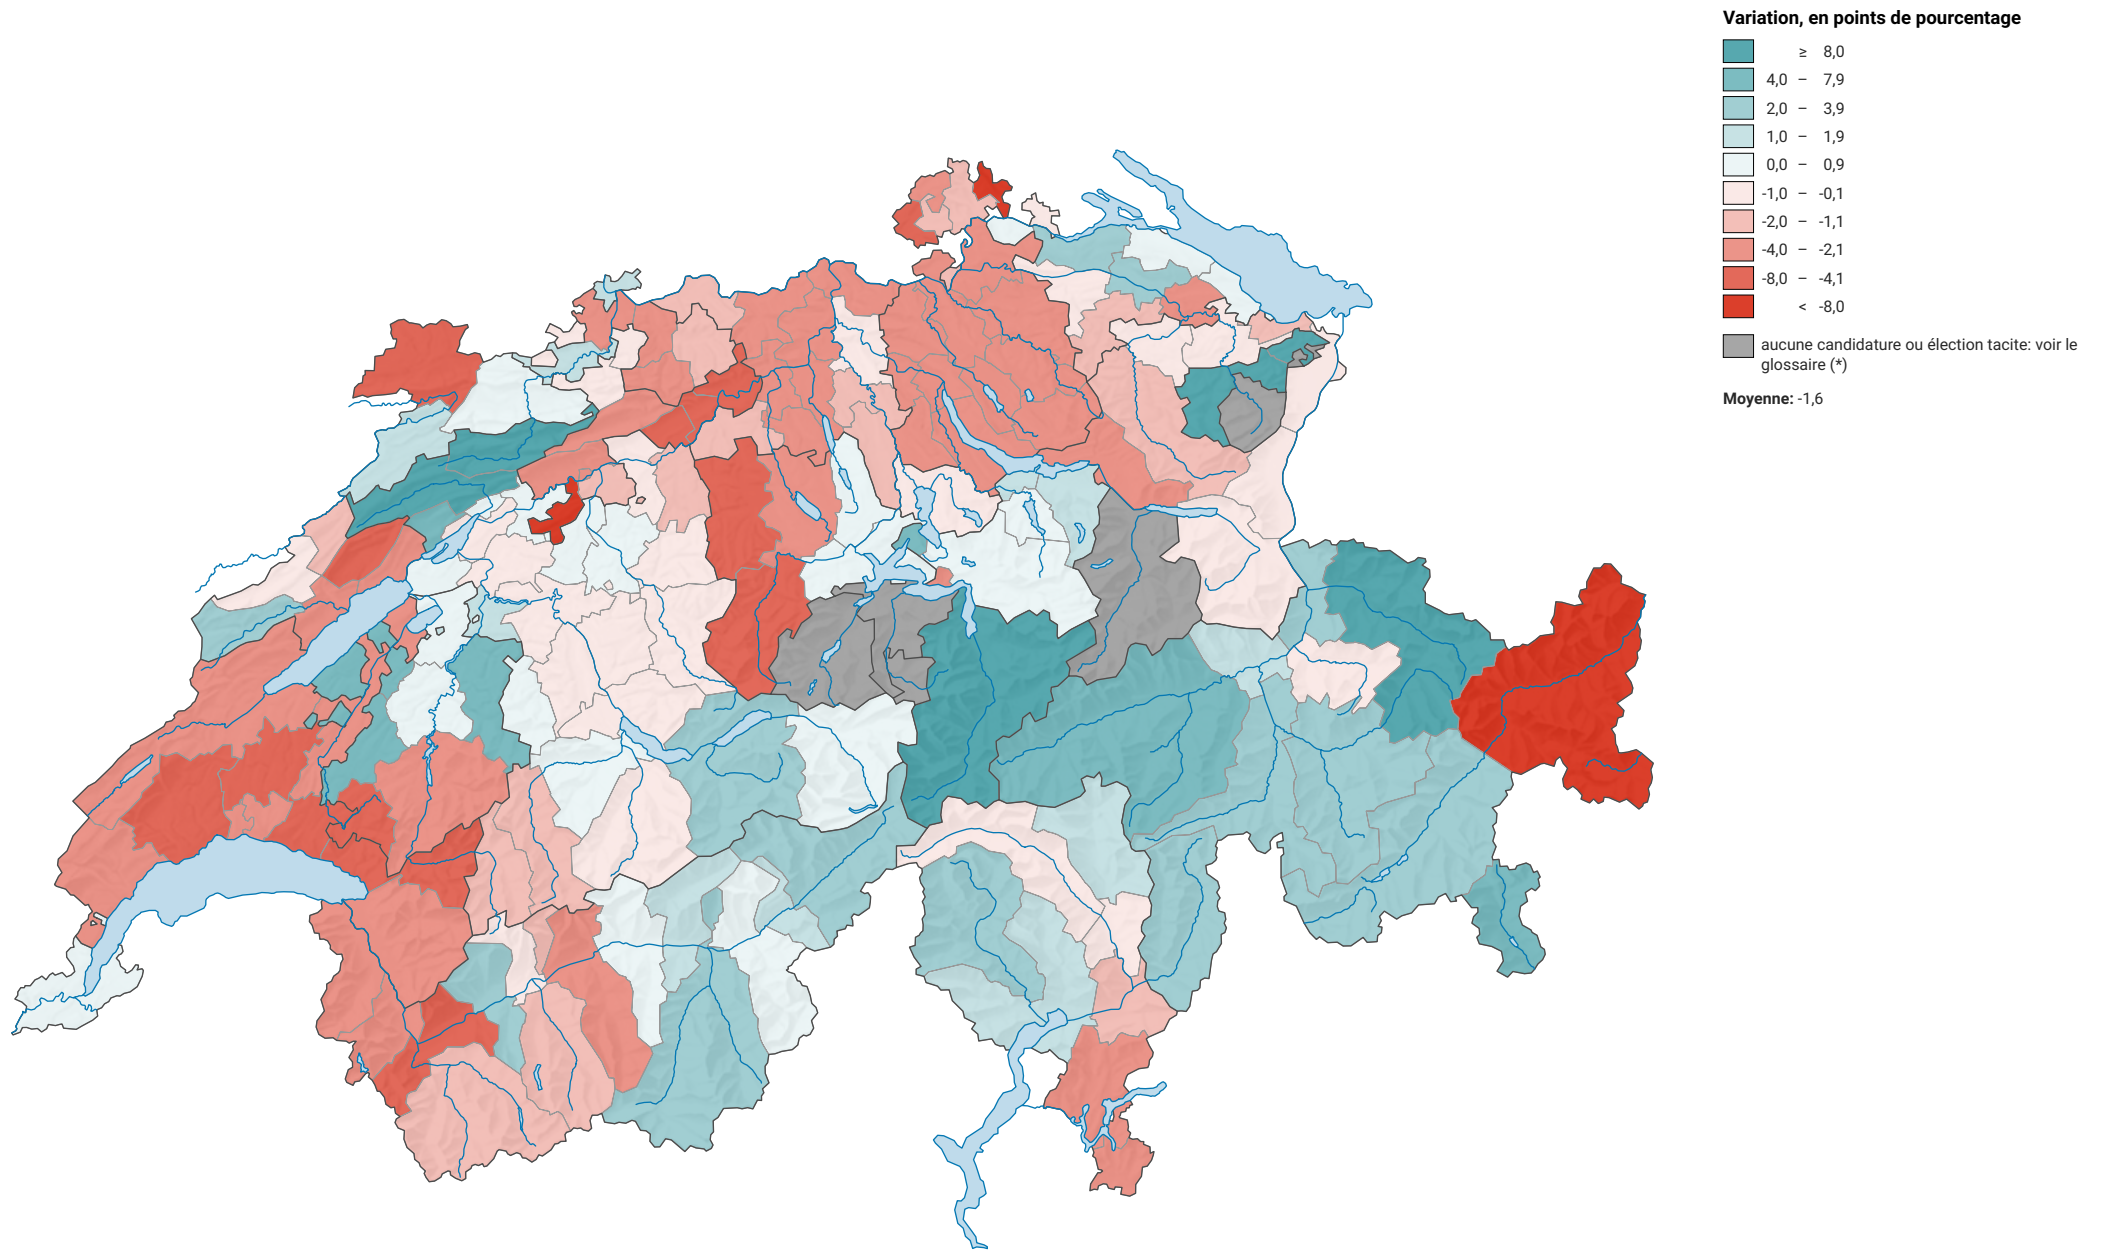

# Variation de la force du parti radical-démocratique suisse (PRD), de 2003 à 2007

0 35 70 km

**Niveau géographique:**  
Districts