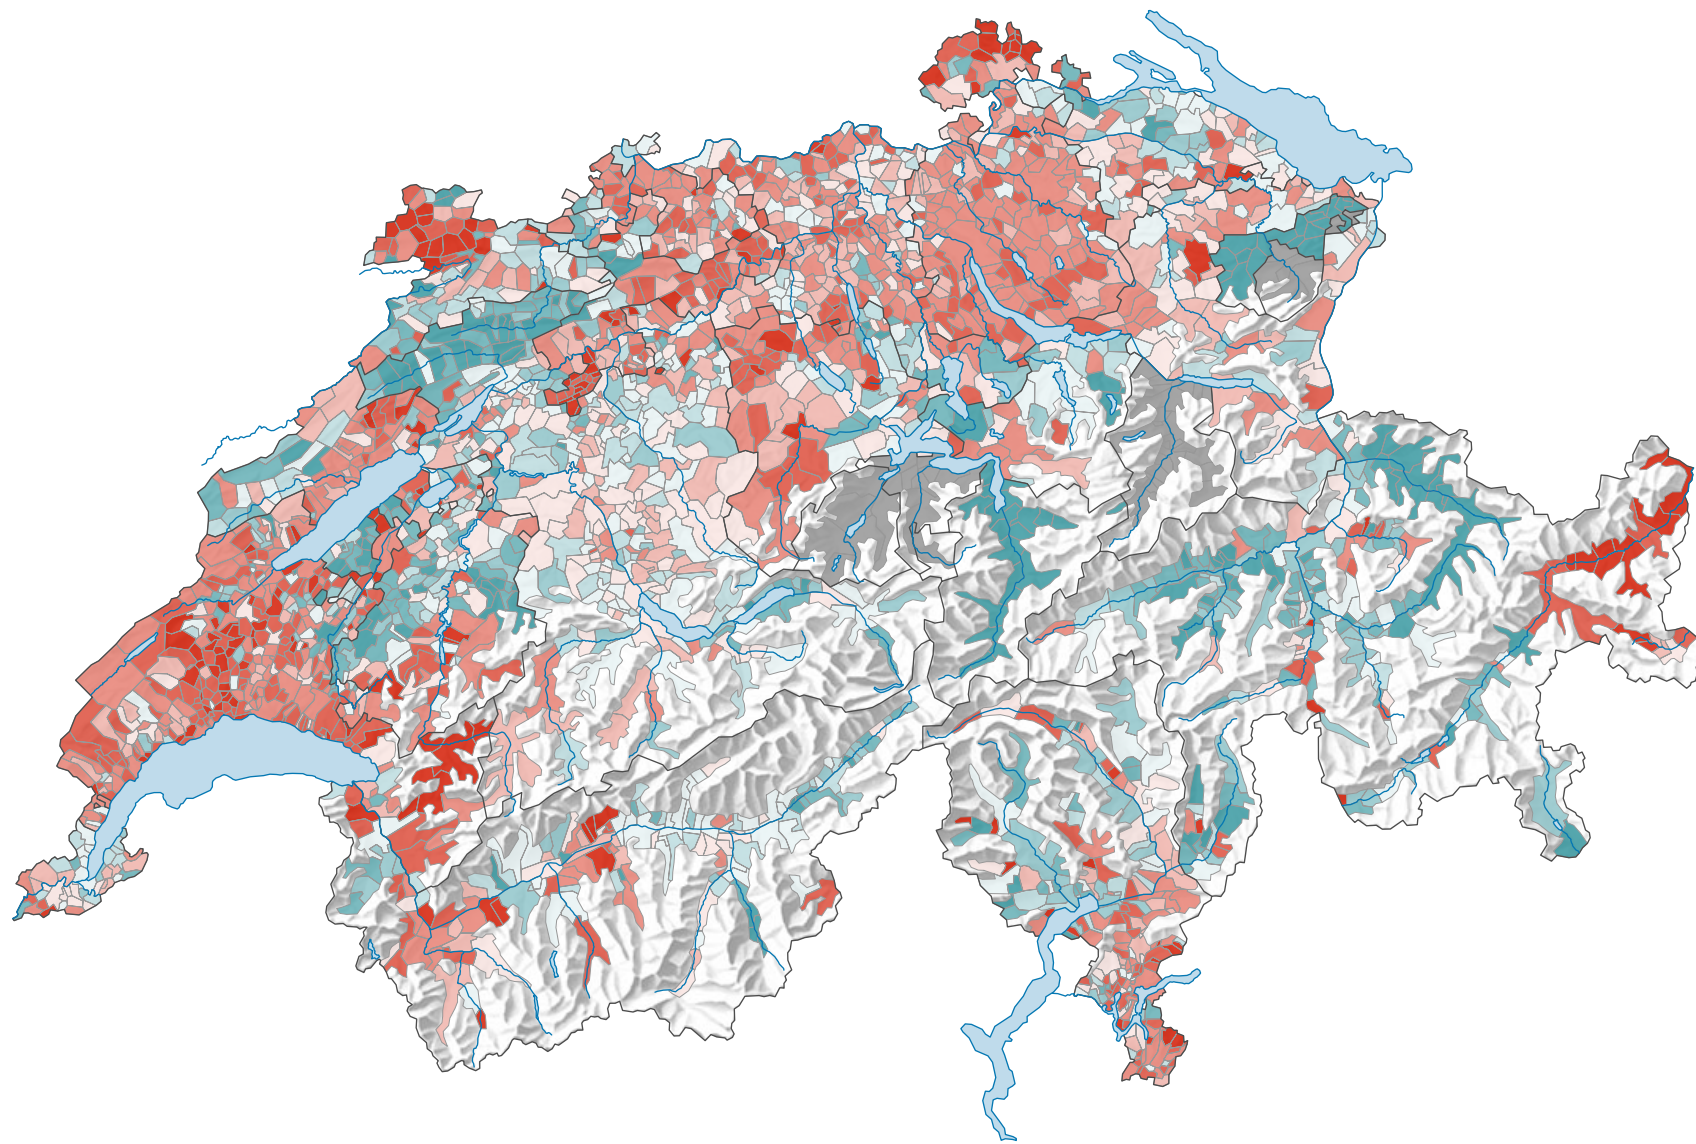

# Variation de la force du parti radical-démocratique suisse (PRD), de 2003 à 2007

## Variation, en points de pourcentage

■ aucune candidature ou élection tacite: voir le glossaire (\*)

Total: -1,6

Niveau géographique:  
Communes (politique)