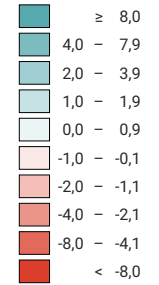

# Variation de la force du parti radical-démocratique suisse (PRD), de 2003 à 2007

## Variation, en points de pourcentage

■ aucune candidature ou élection tacite: voir le glossaire (\*)

Total: -1,6

Niveau géographique:  
Communes (politique)