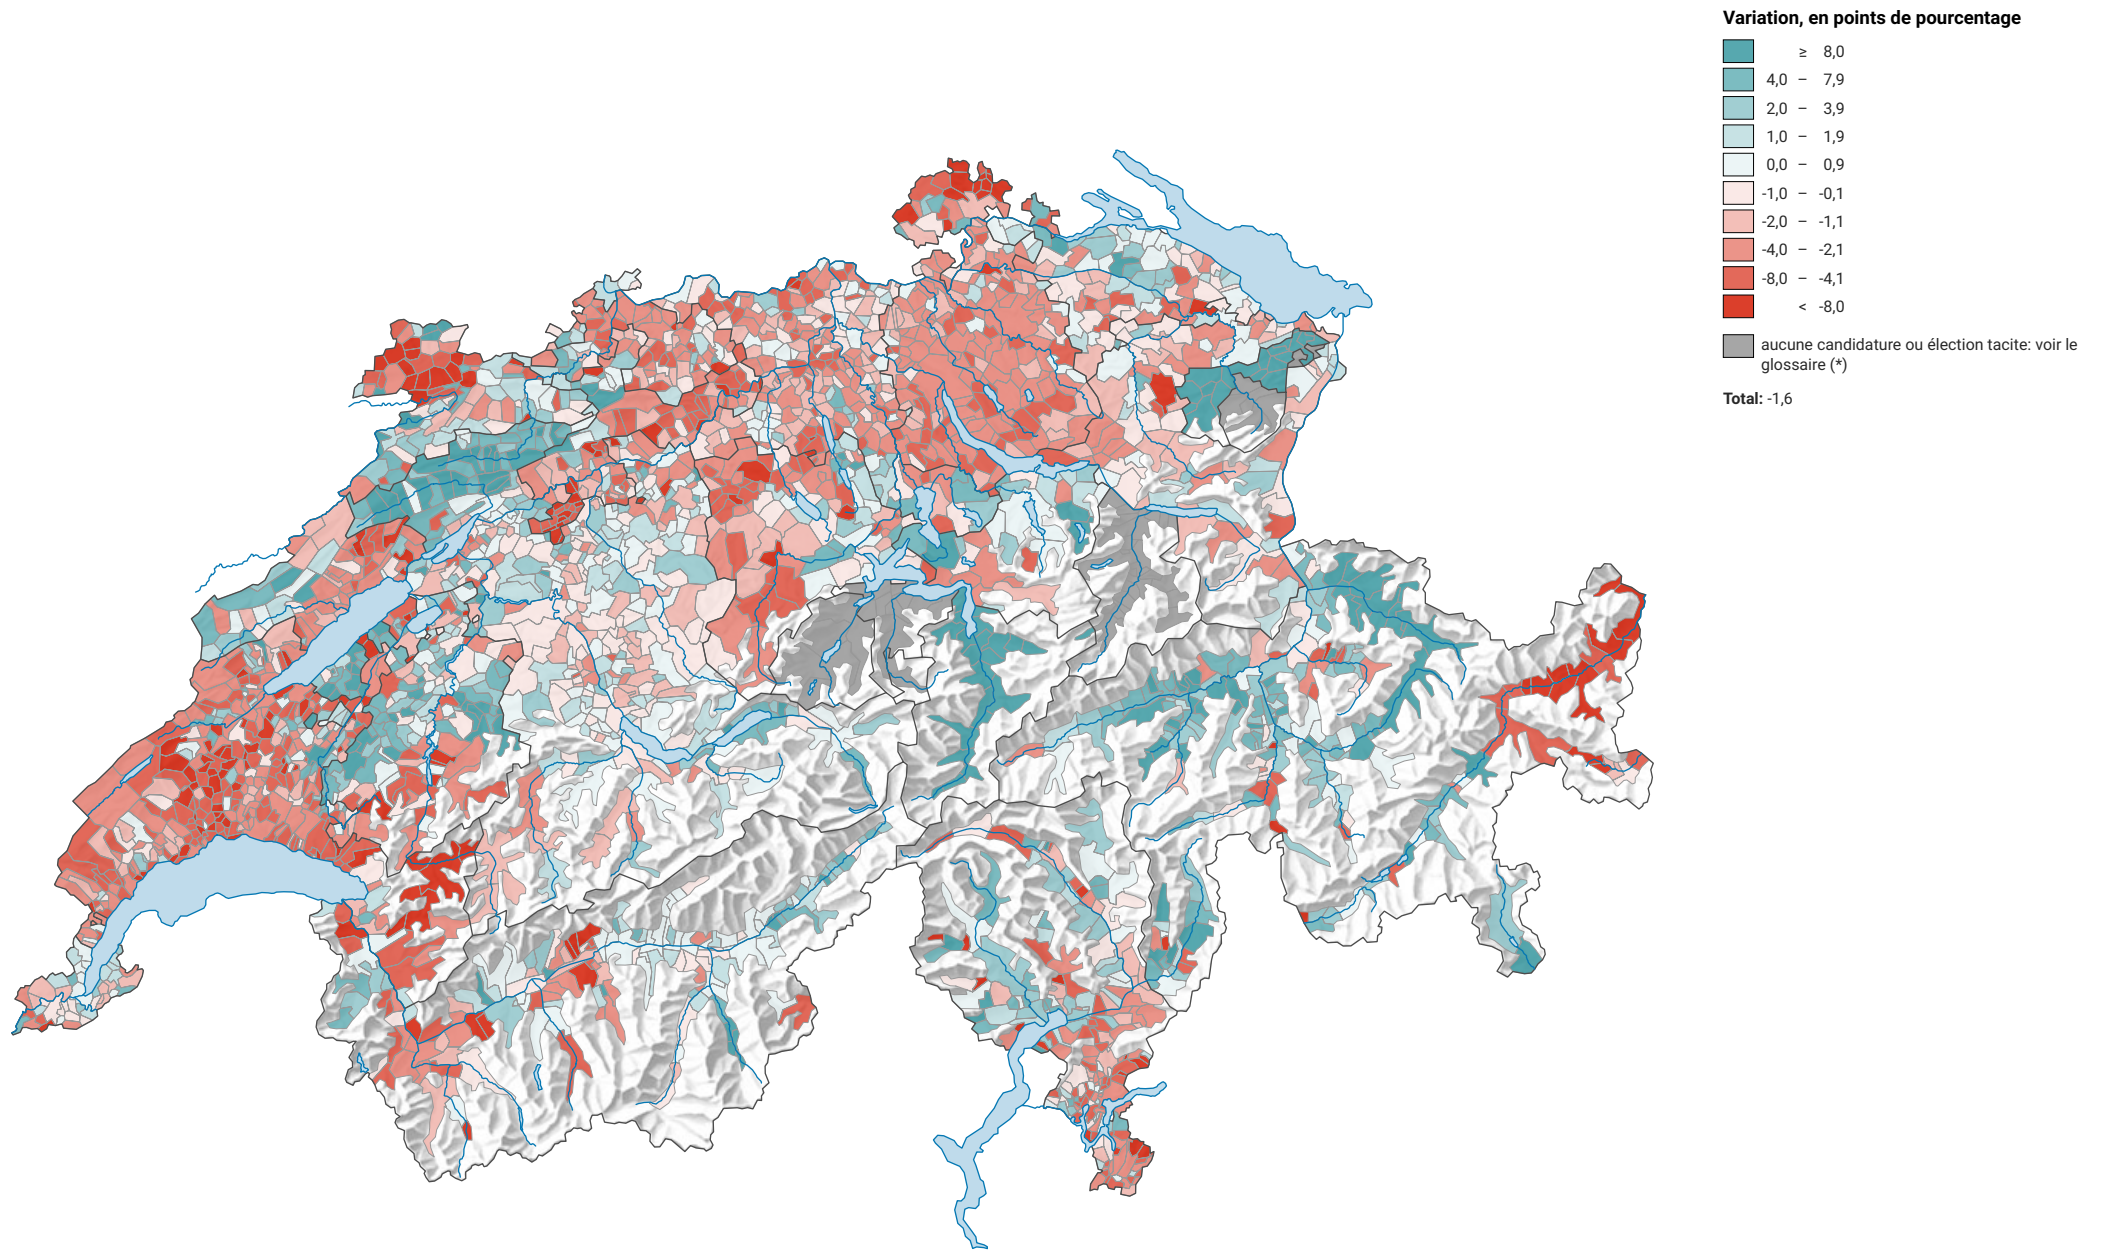

Variation de la force du parti radical-démocratique suisse (PRD), de 2003 à 2007

0 35 70 km

Niveau géographique:
Communes (politique)