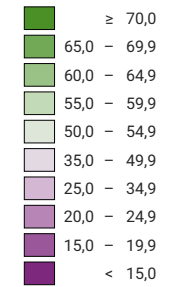

**Ja-Stimmenanteil, in %**

Schweiz: 25,4

**Anzahl gültige Stimmen**

Total: 2 708 133

Symbole mit einem Wert unter 500 wurden zur besseren Lesbarkeit visuell vergrößert dargestellt.

**Raumgliederung:**  
Gemeinden (Politik)