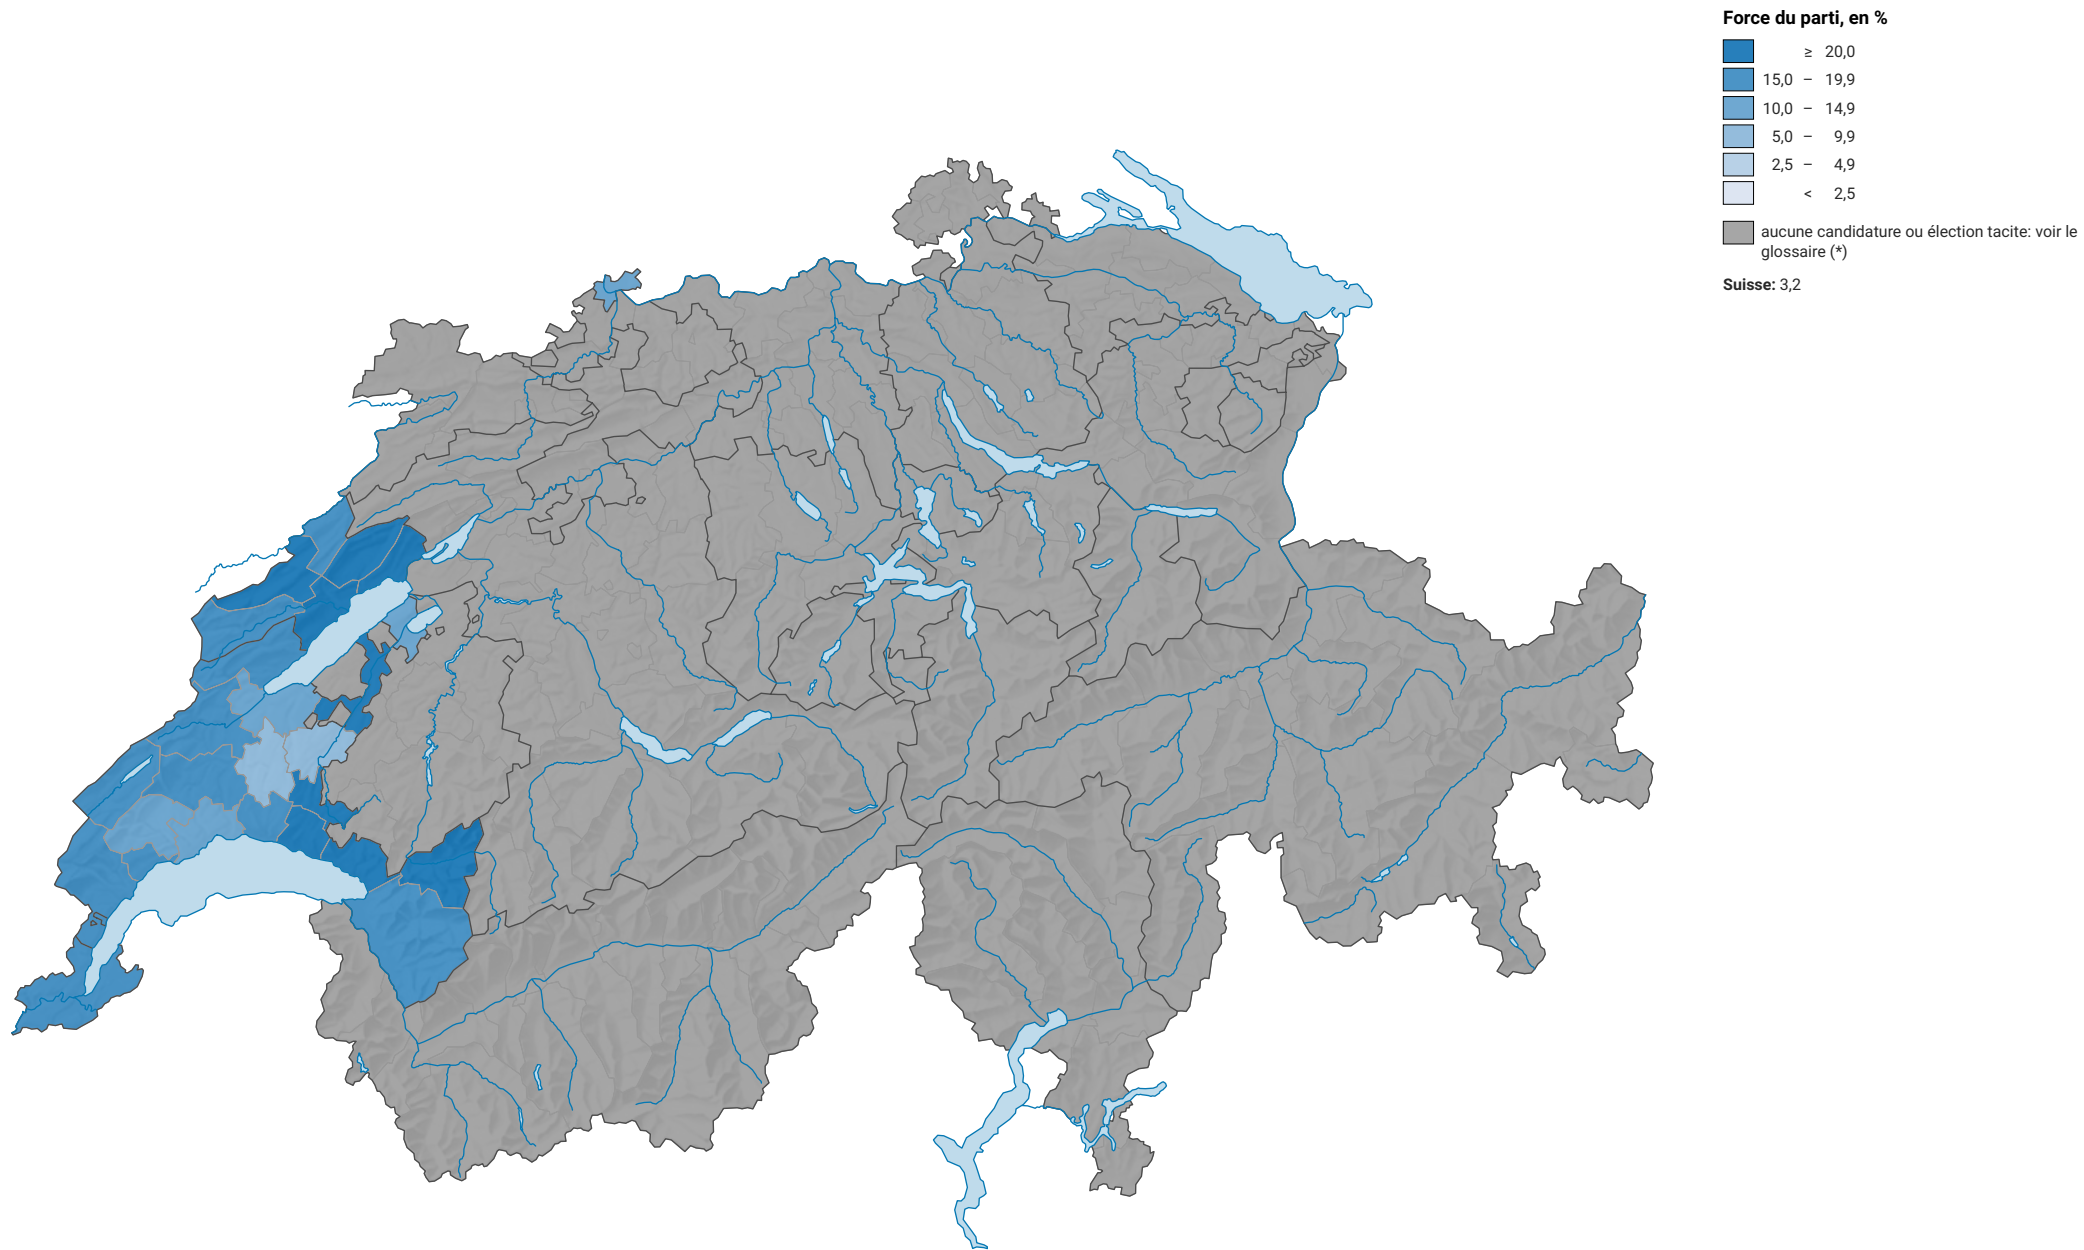

# Force du parti libéral suisse (PLS), en 1947

0 35 70 km

Niveau géographique:  
Districts