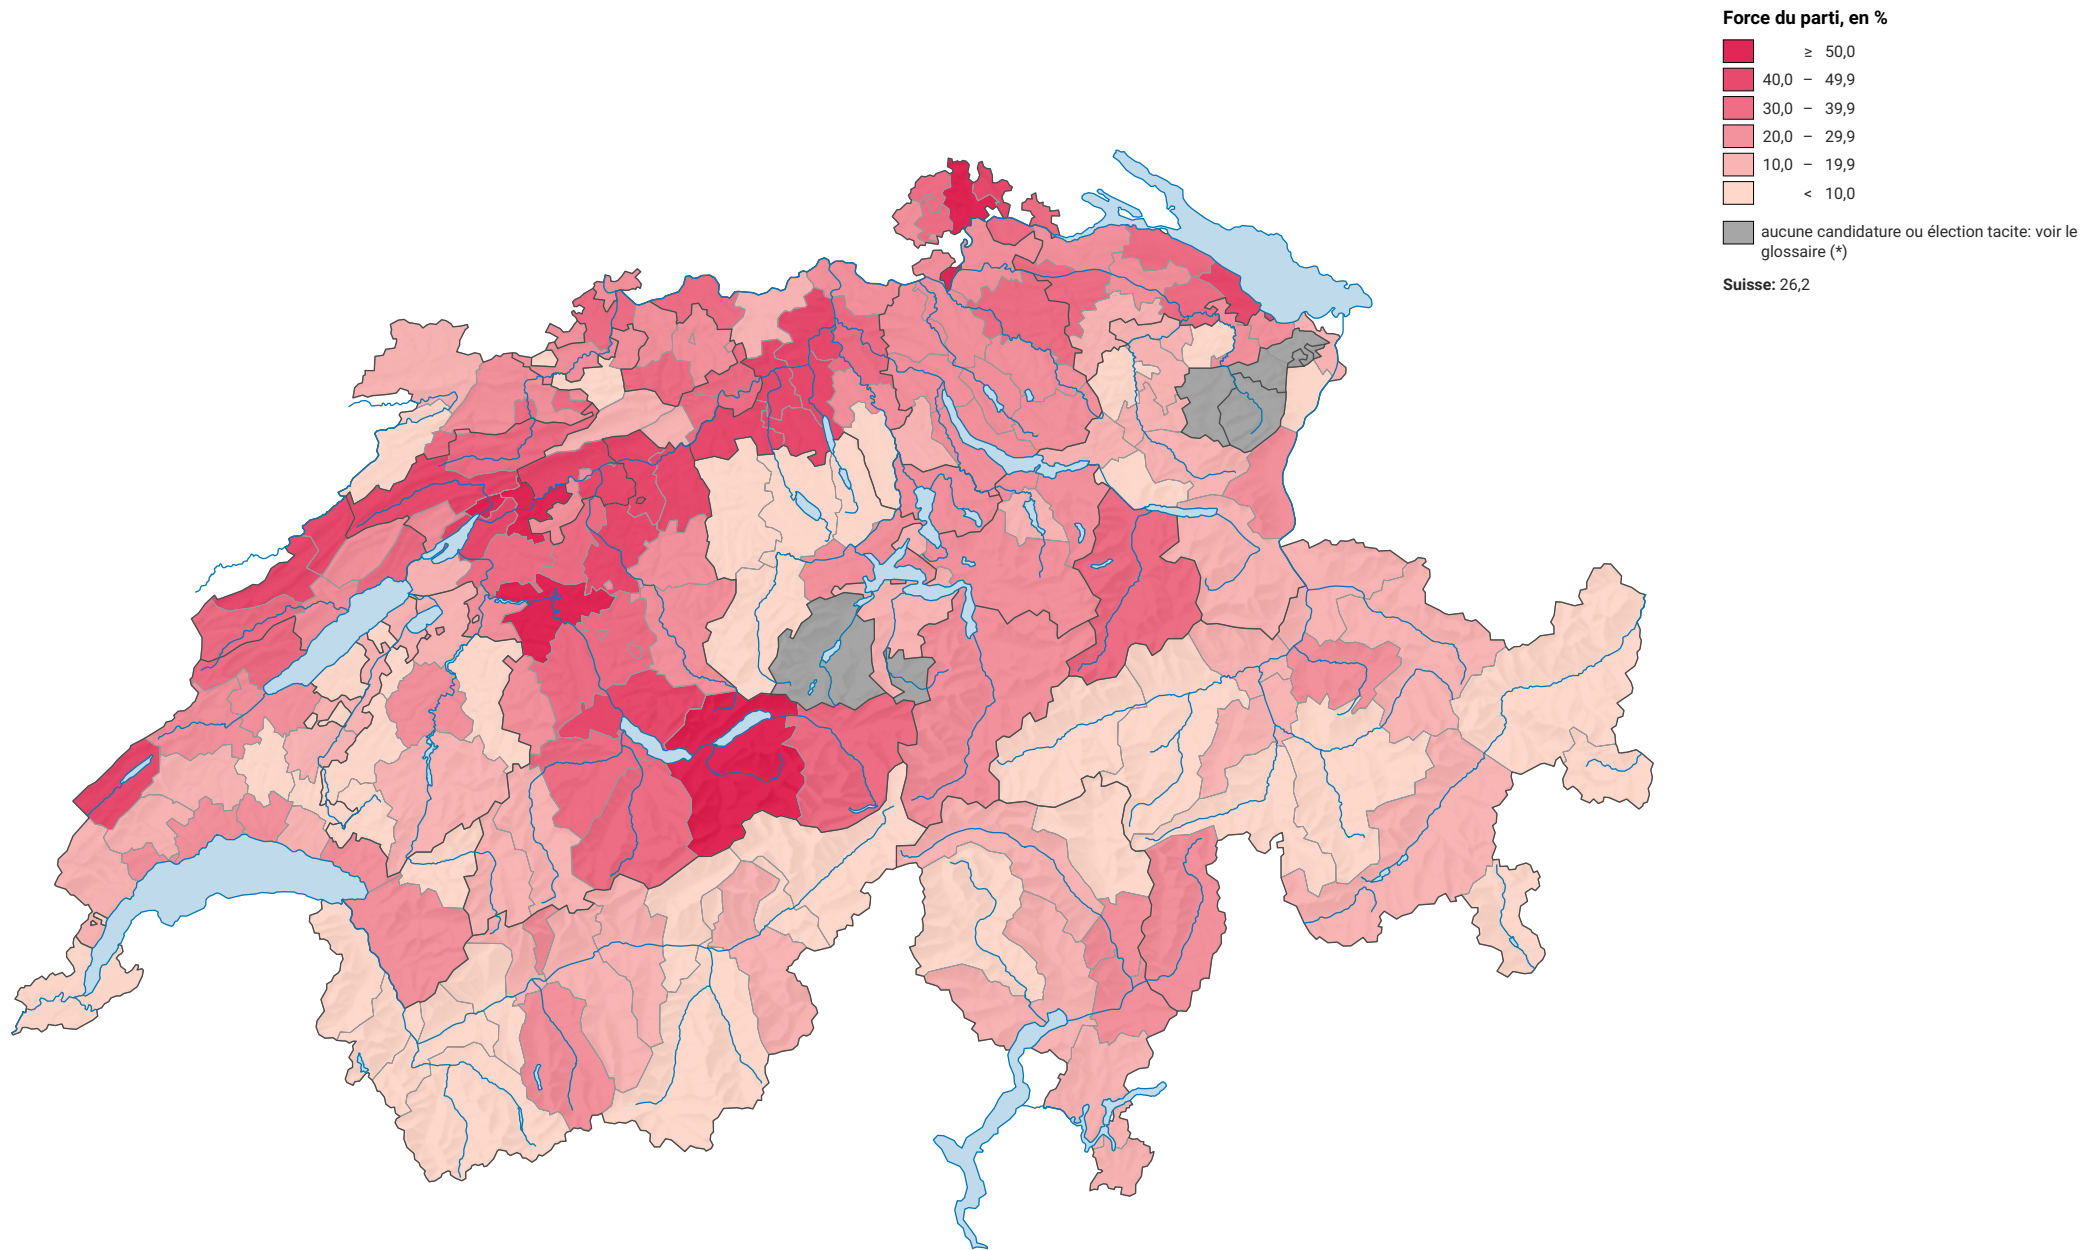

Force du parti socialiste suisse (PSS), en 1947

0 35 70 km

Niveau géographique:
Districts