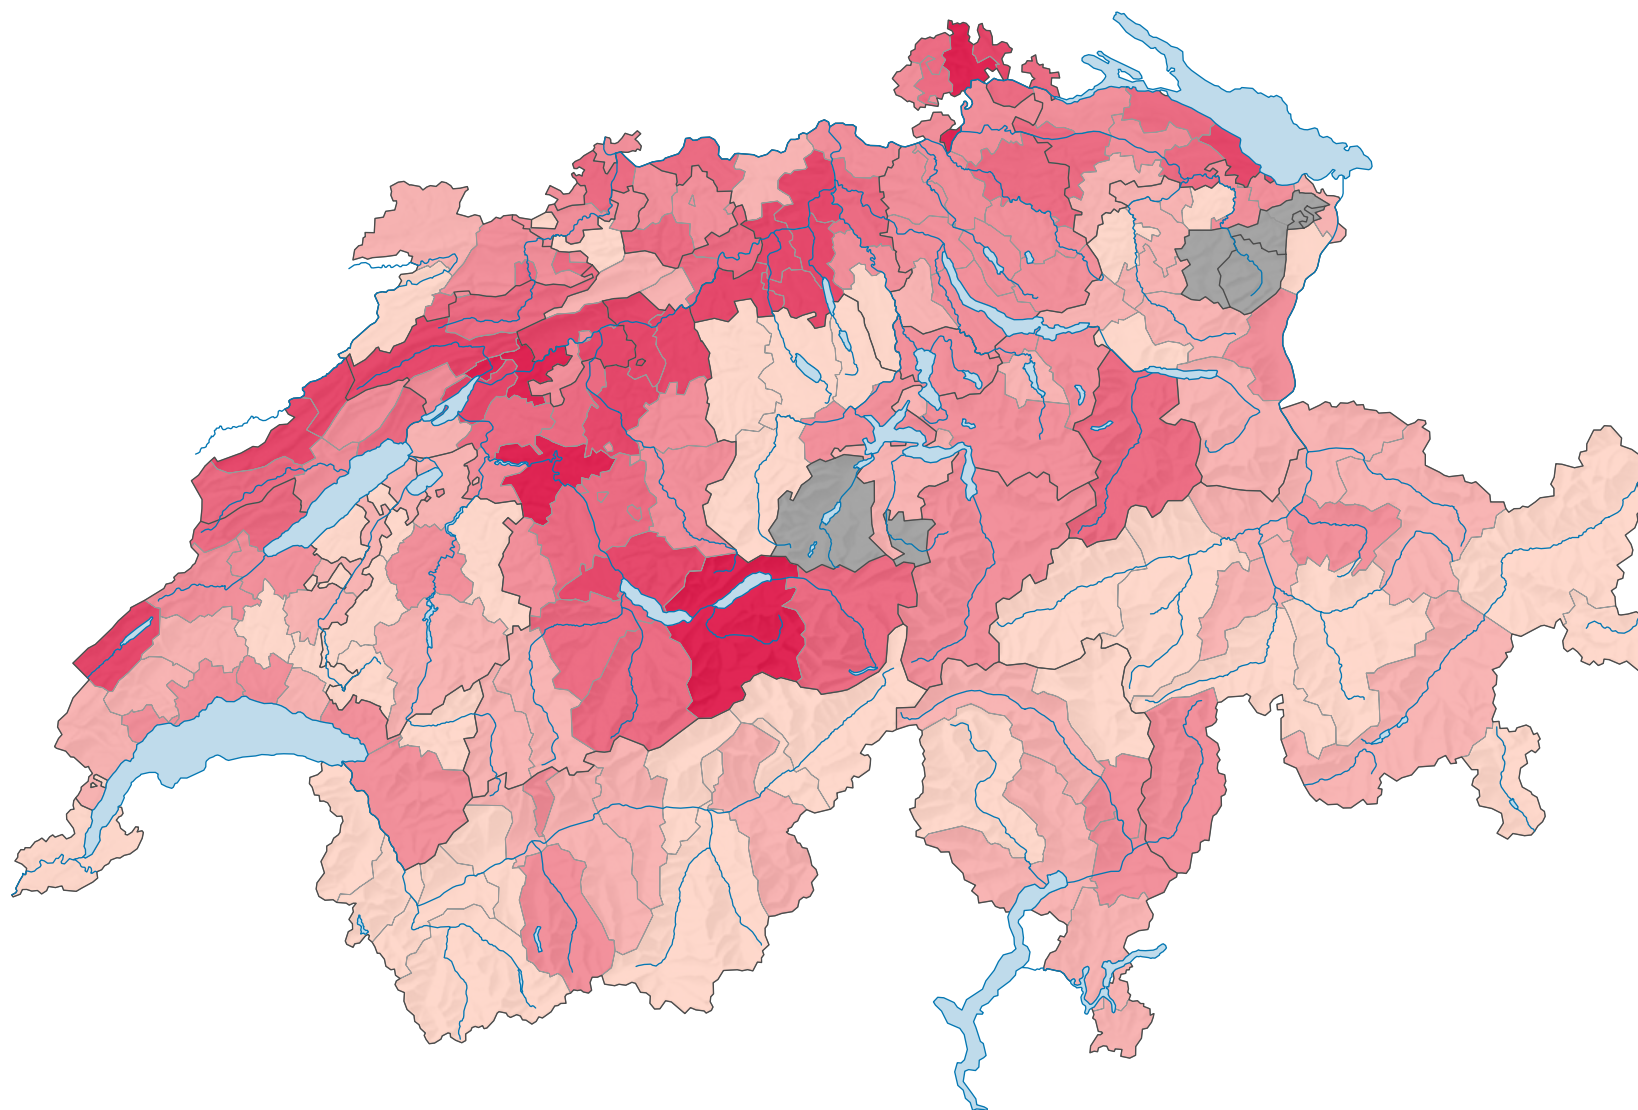

Parteistärke der Sozialdemokratischen Partei der Schweiz (SPS), 1947

Parteistärke, in %

keine Kandidatur oder stille Wahl (siehe Glossar (*))

Schweiz: 26,2

0 35 70 km

Raumgliederung:
Bezirke