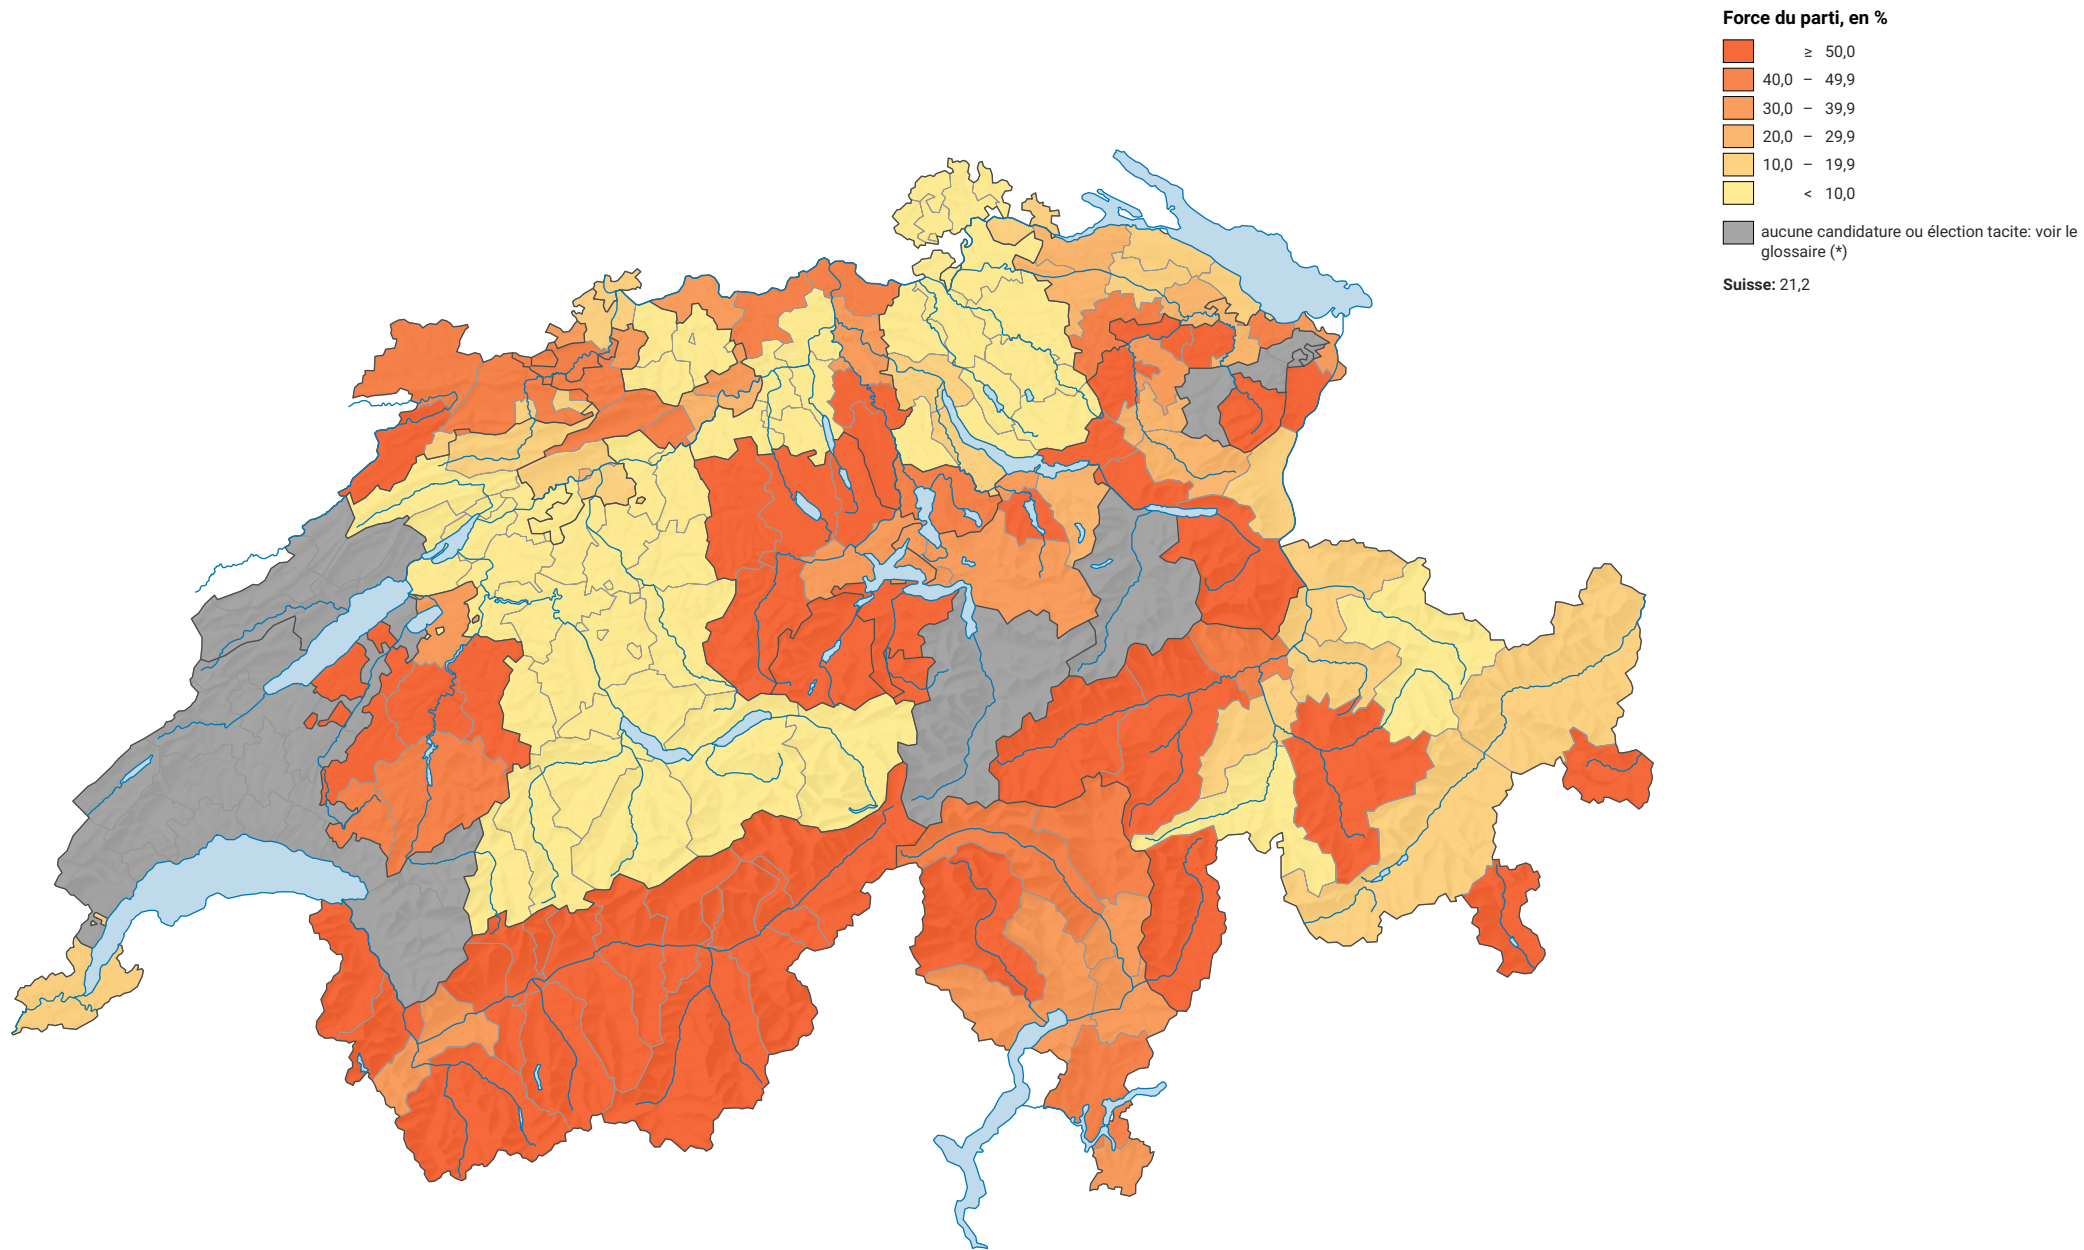

Force du parti démocrate-chrétien suisse (PDC), en 1947

0 35 70 km

Niveau géographique:
Districts