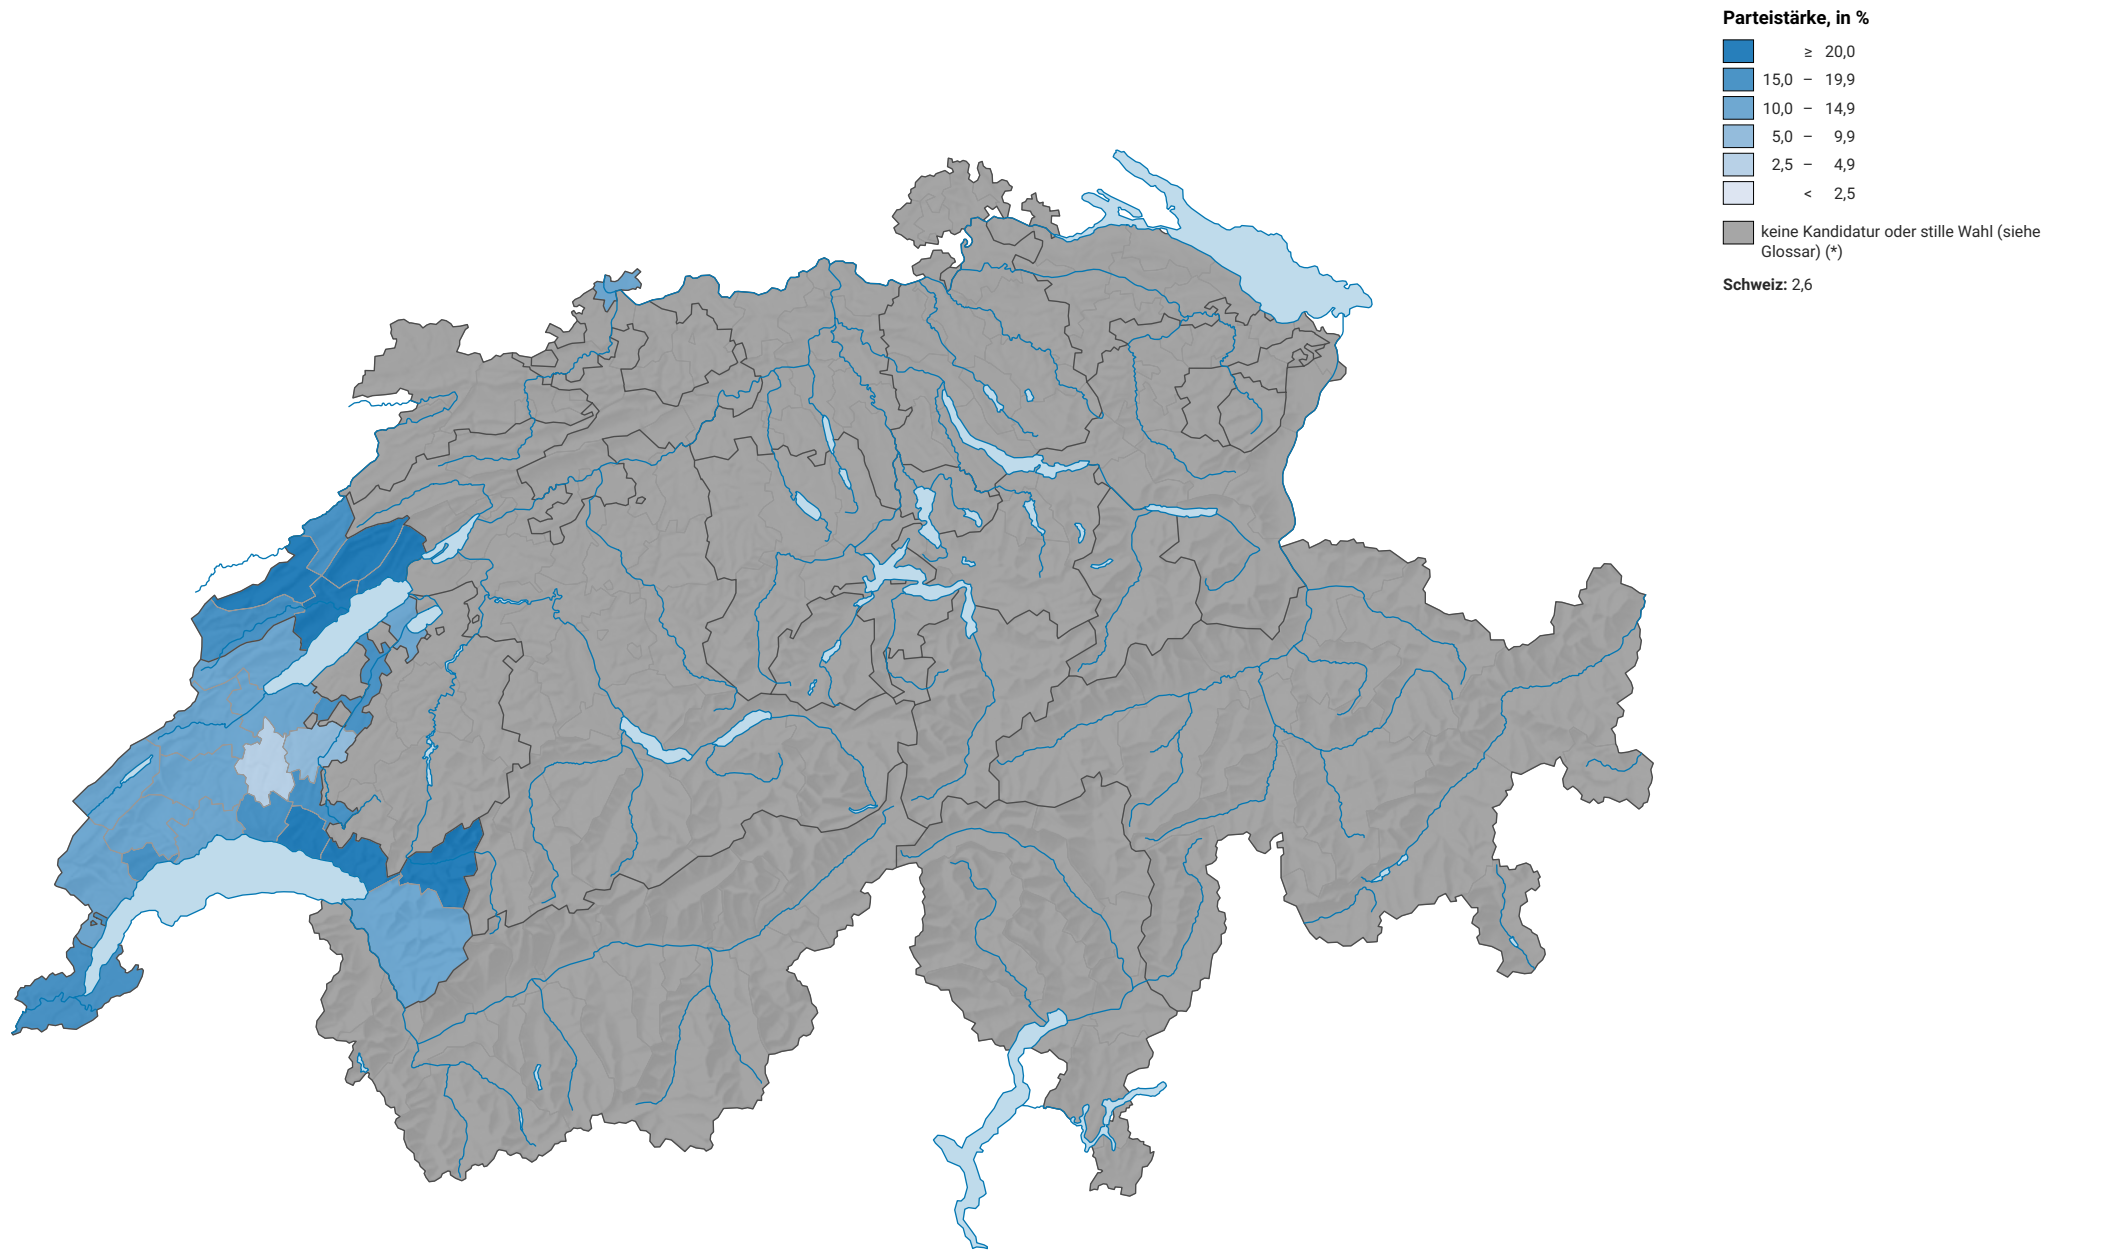

# Parteistärke der Liberalen Partei der Schweiz (LPS), 1951

0 35 70 km

**Raumgliederung:**  
Bezirke