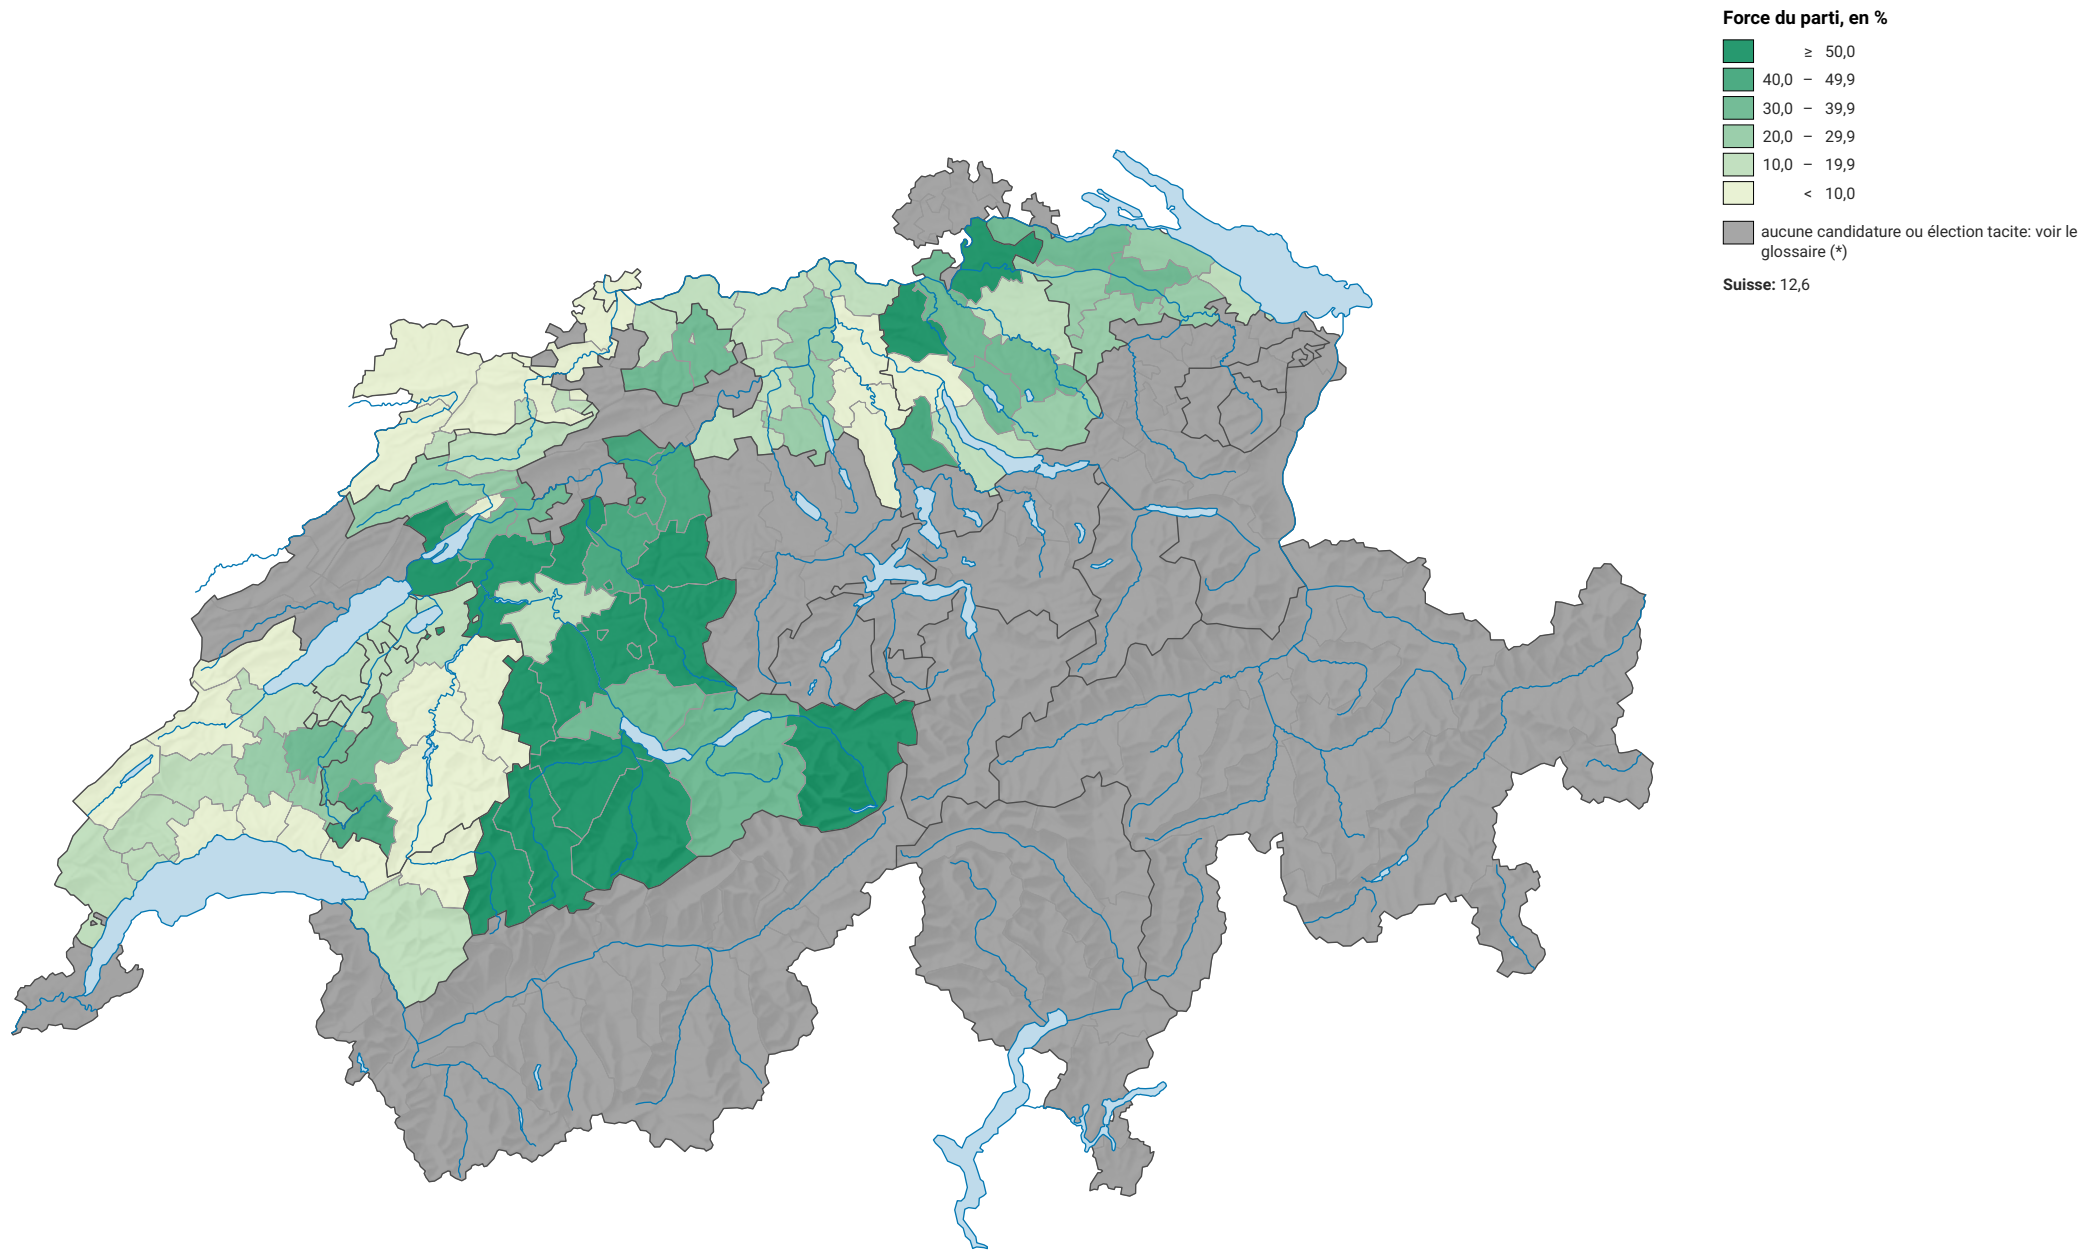

Force de l'Union démocratique du centre (UDC), en 1951

0 35 70 km

Niveau géographique:
Districts