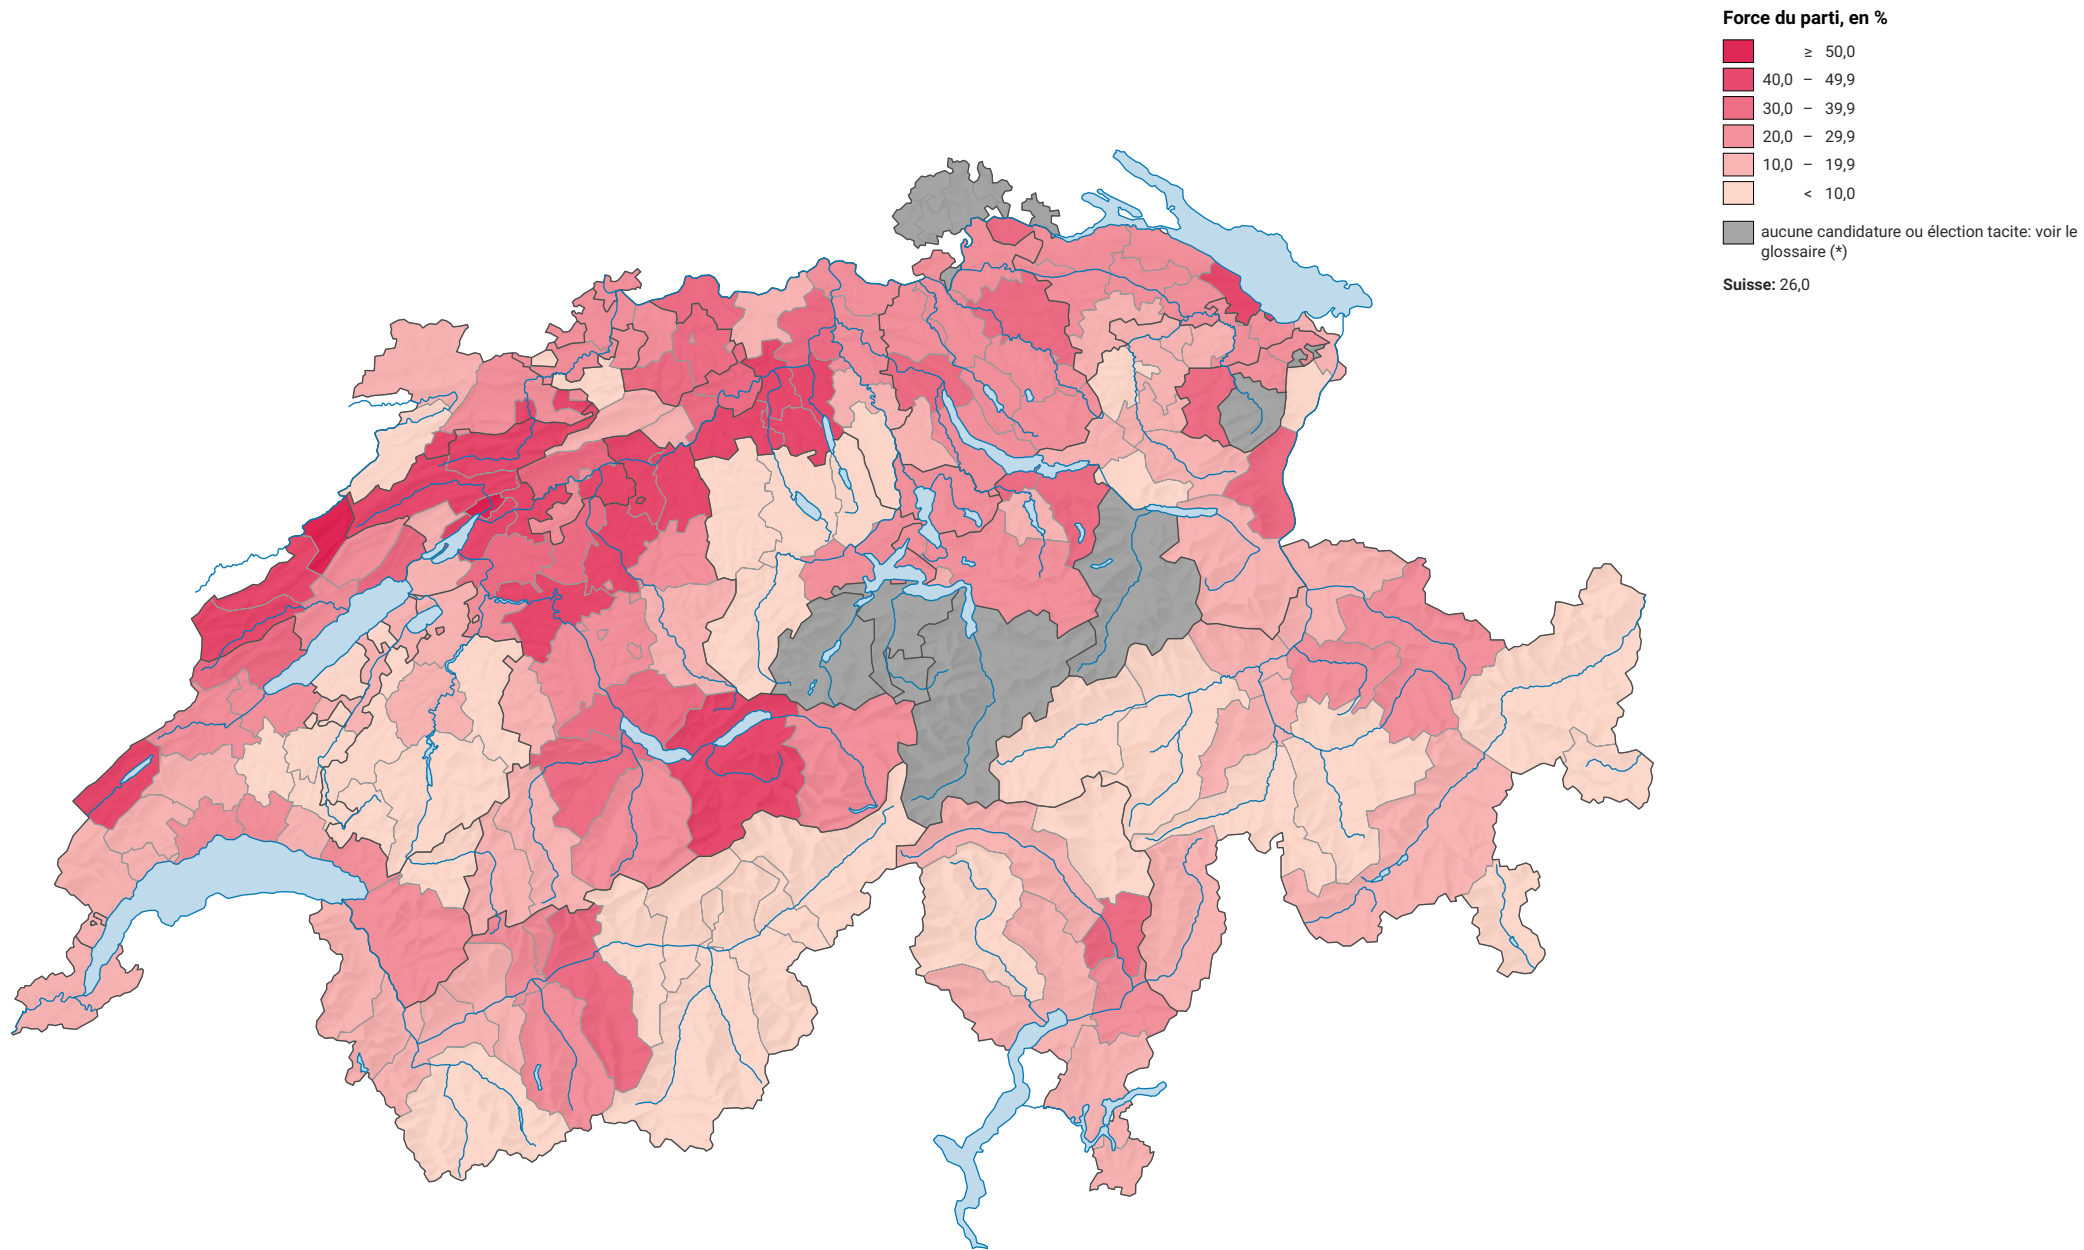

Force du parti socialiste suisse (PSS), en 1951

0 35 70 km

Niveau géographique:
Districts