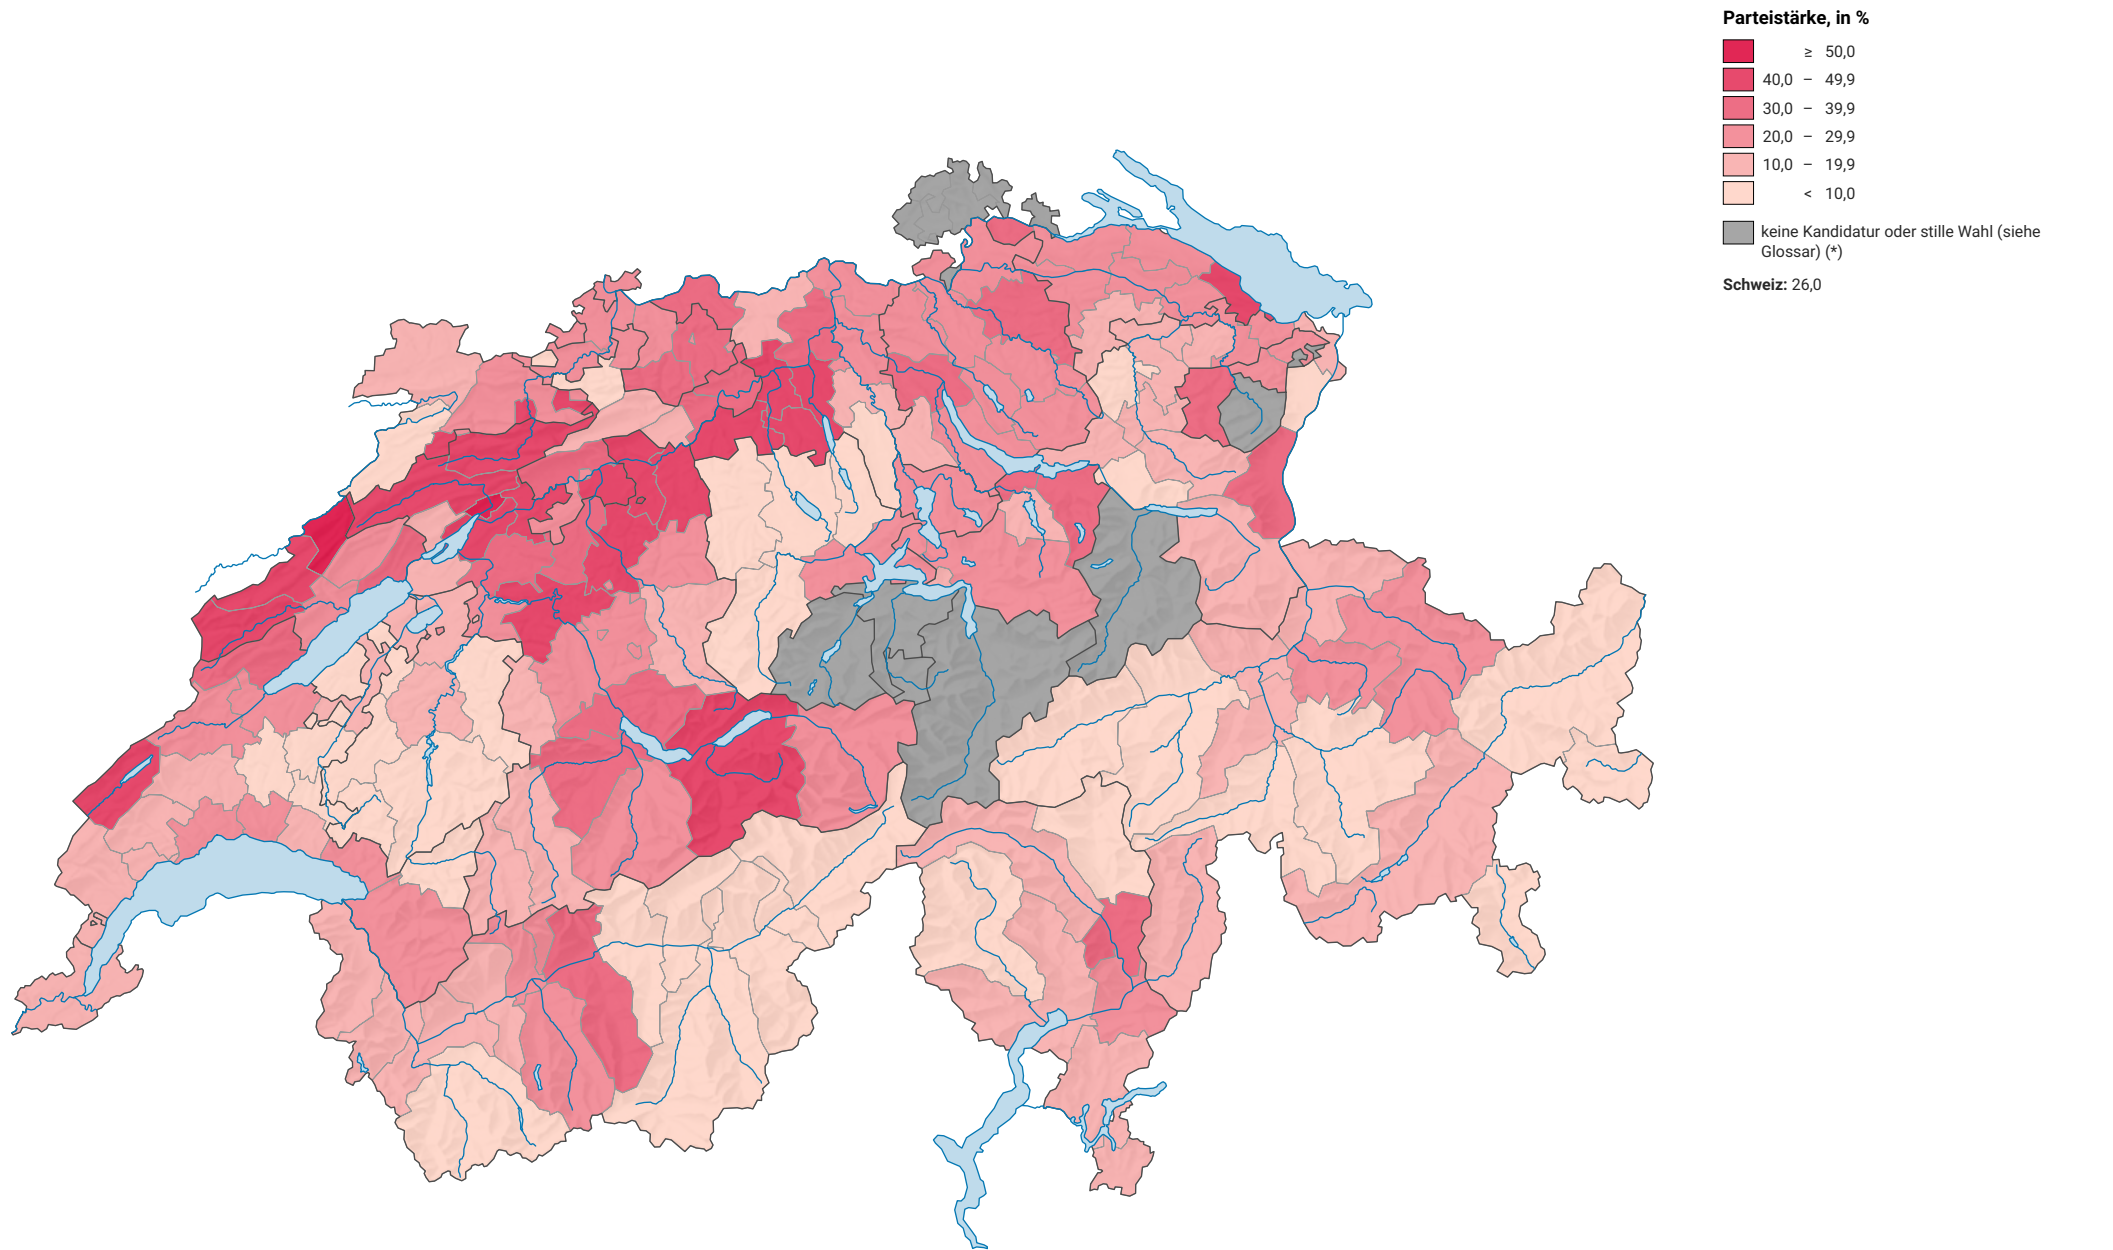

Parteistärke der Sozialdemokratischen Partei der Schweiz (SPS), 1951

0 35 70 km

Raumgliederung:
Bezirke