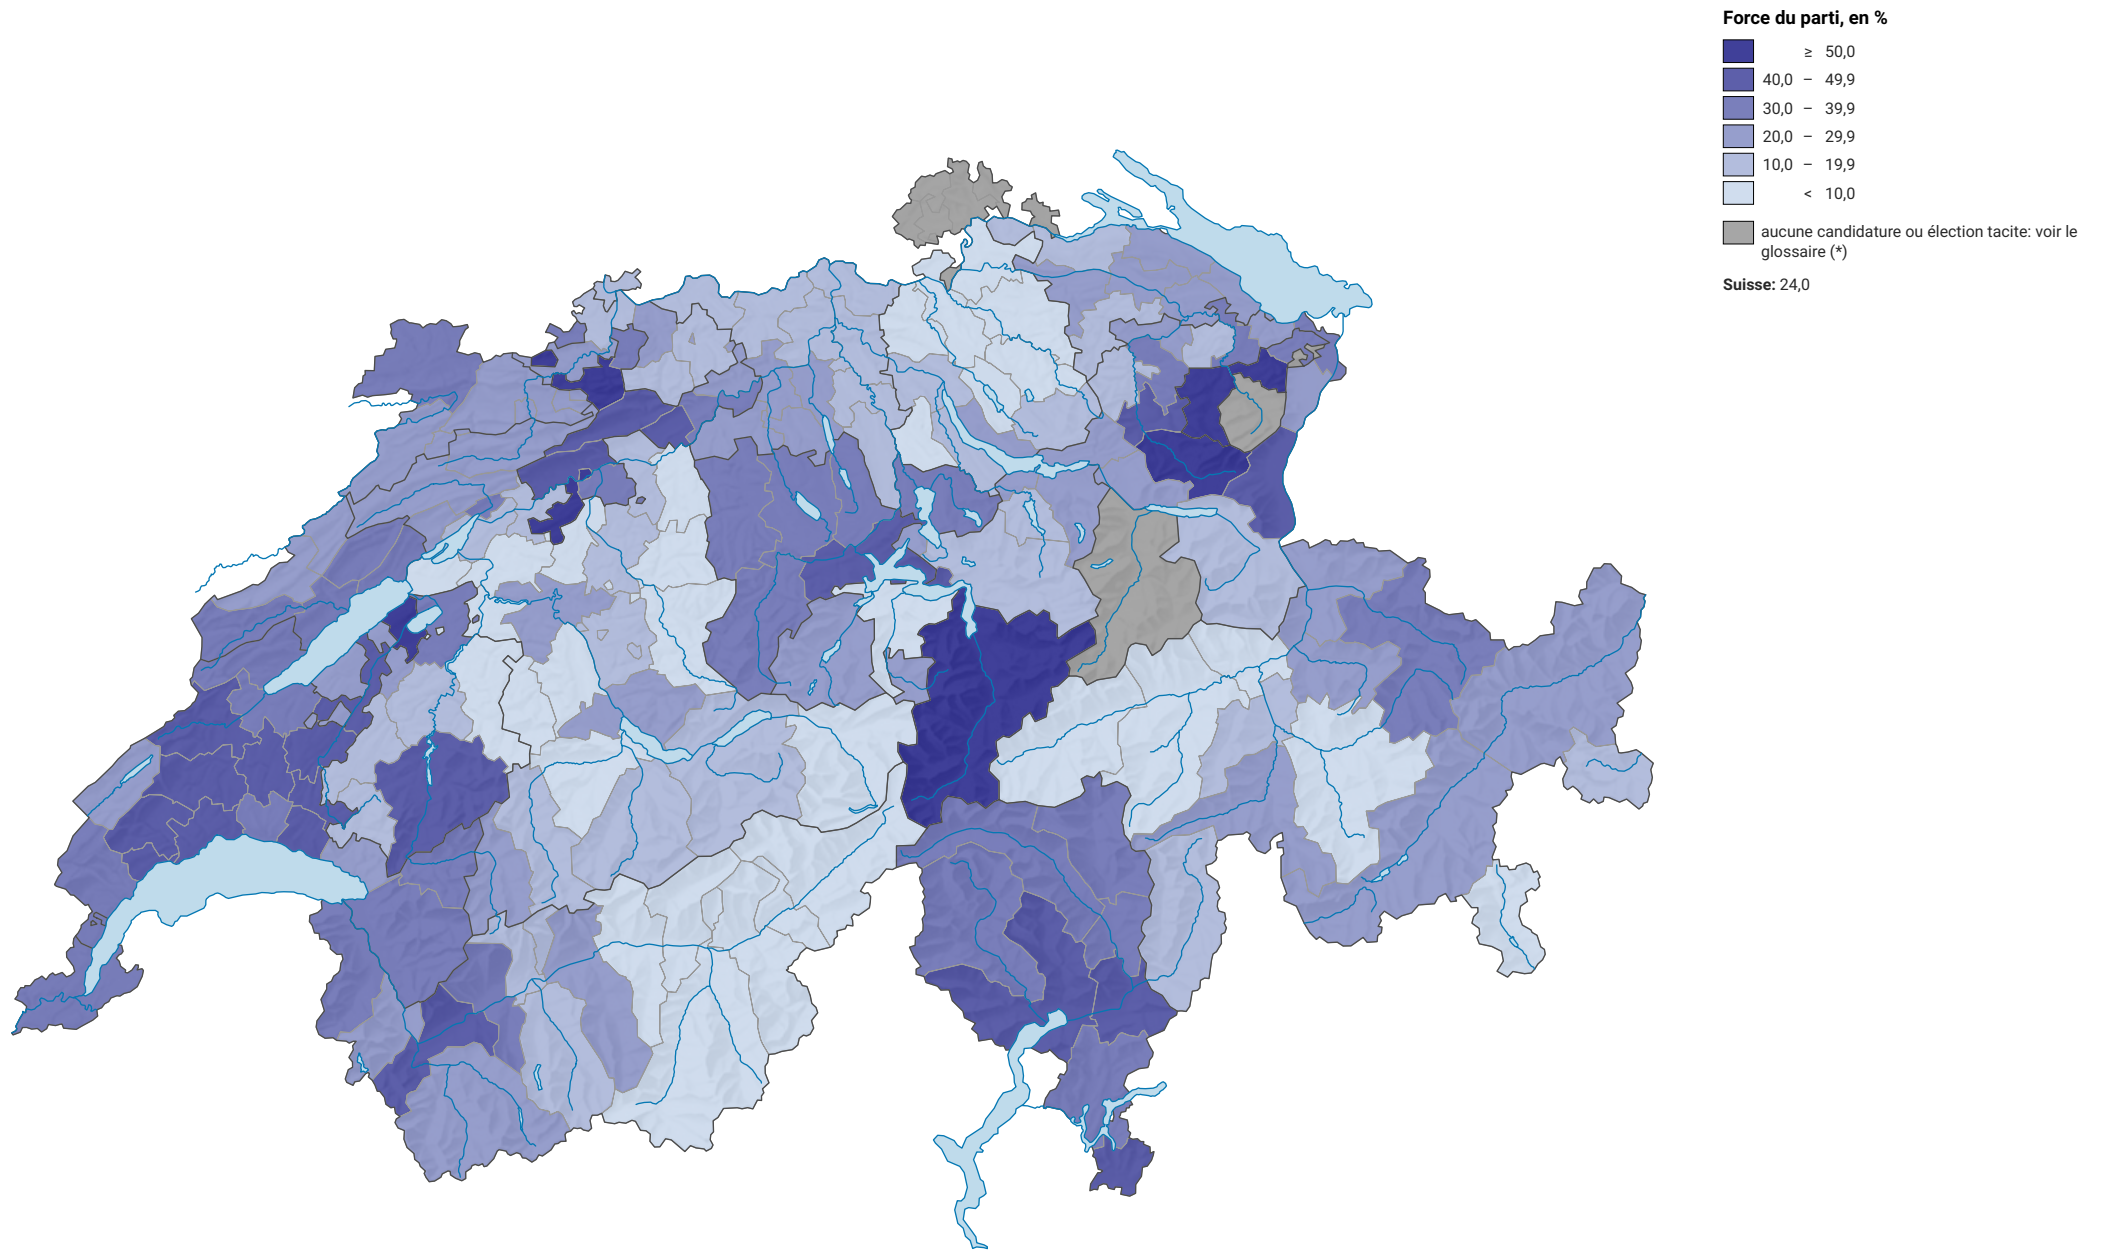

Force du parti radical-démocratique suisse (PRD), en 1951

0 35 70 km

Niveau géographique:
Districts