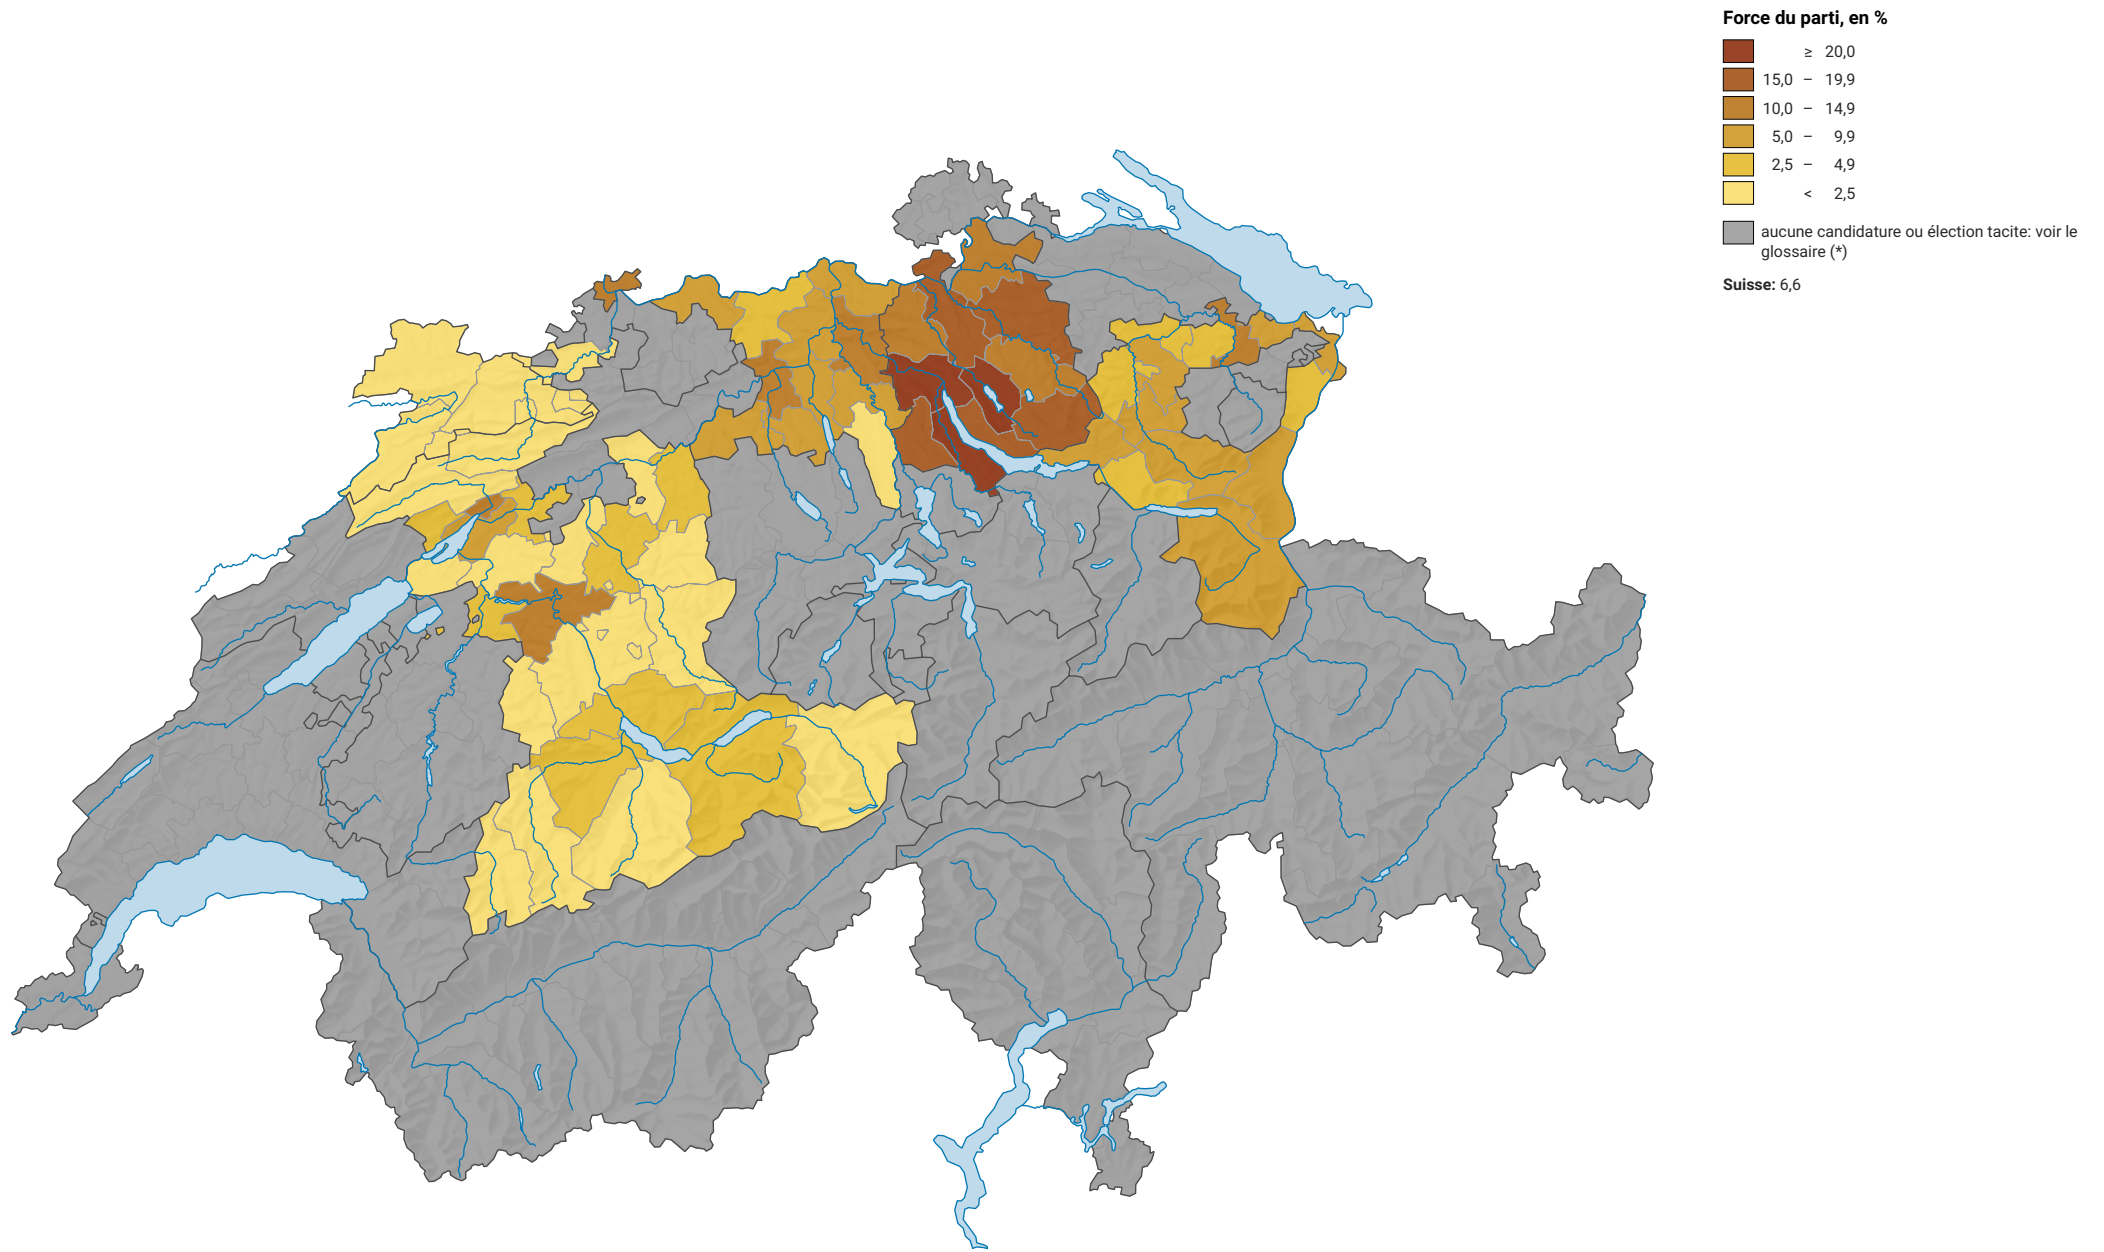

Force des partis du centre, en 1955

0 35 70 km

Niveau géographique:
Districts