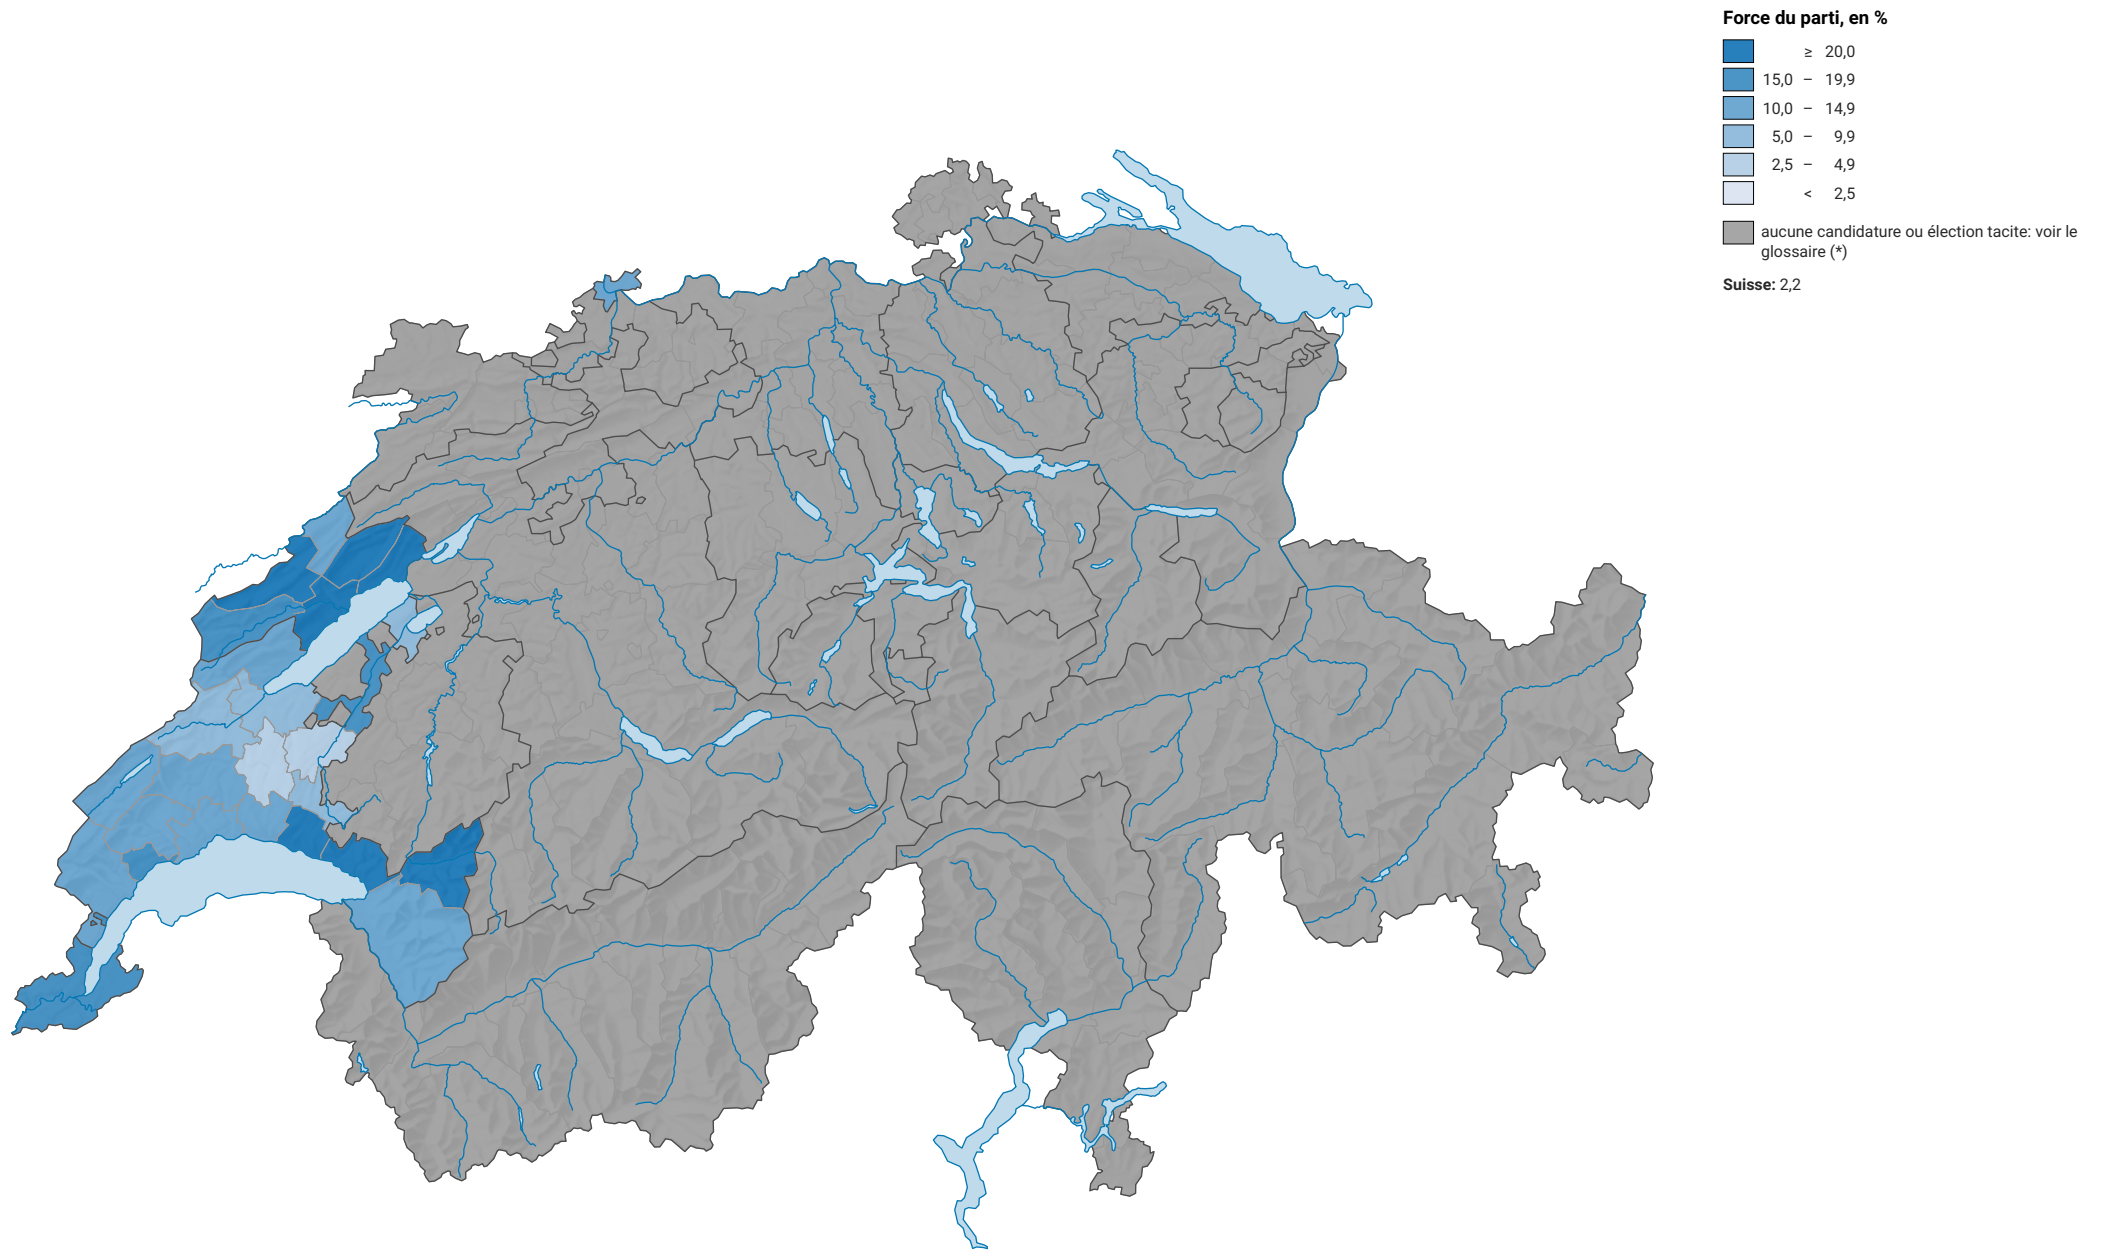

Force du parti libéral suisse (PLS), en 1955

0 35 70 km

Niveau géographique:
Districts