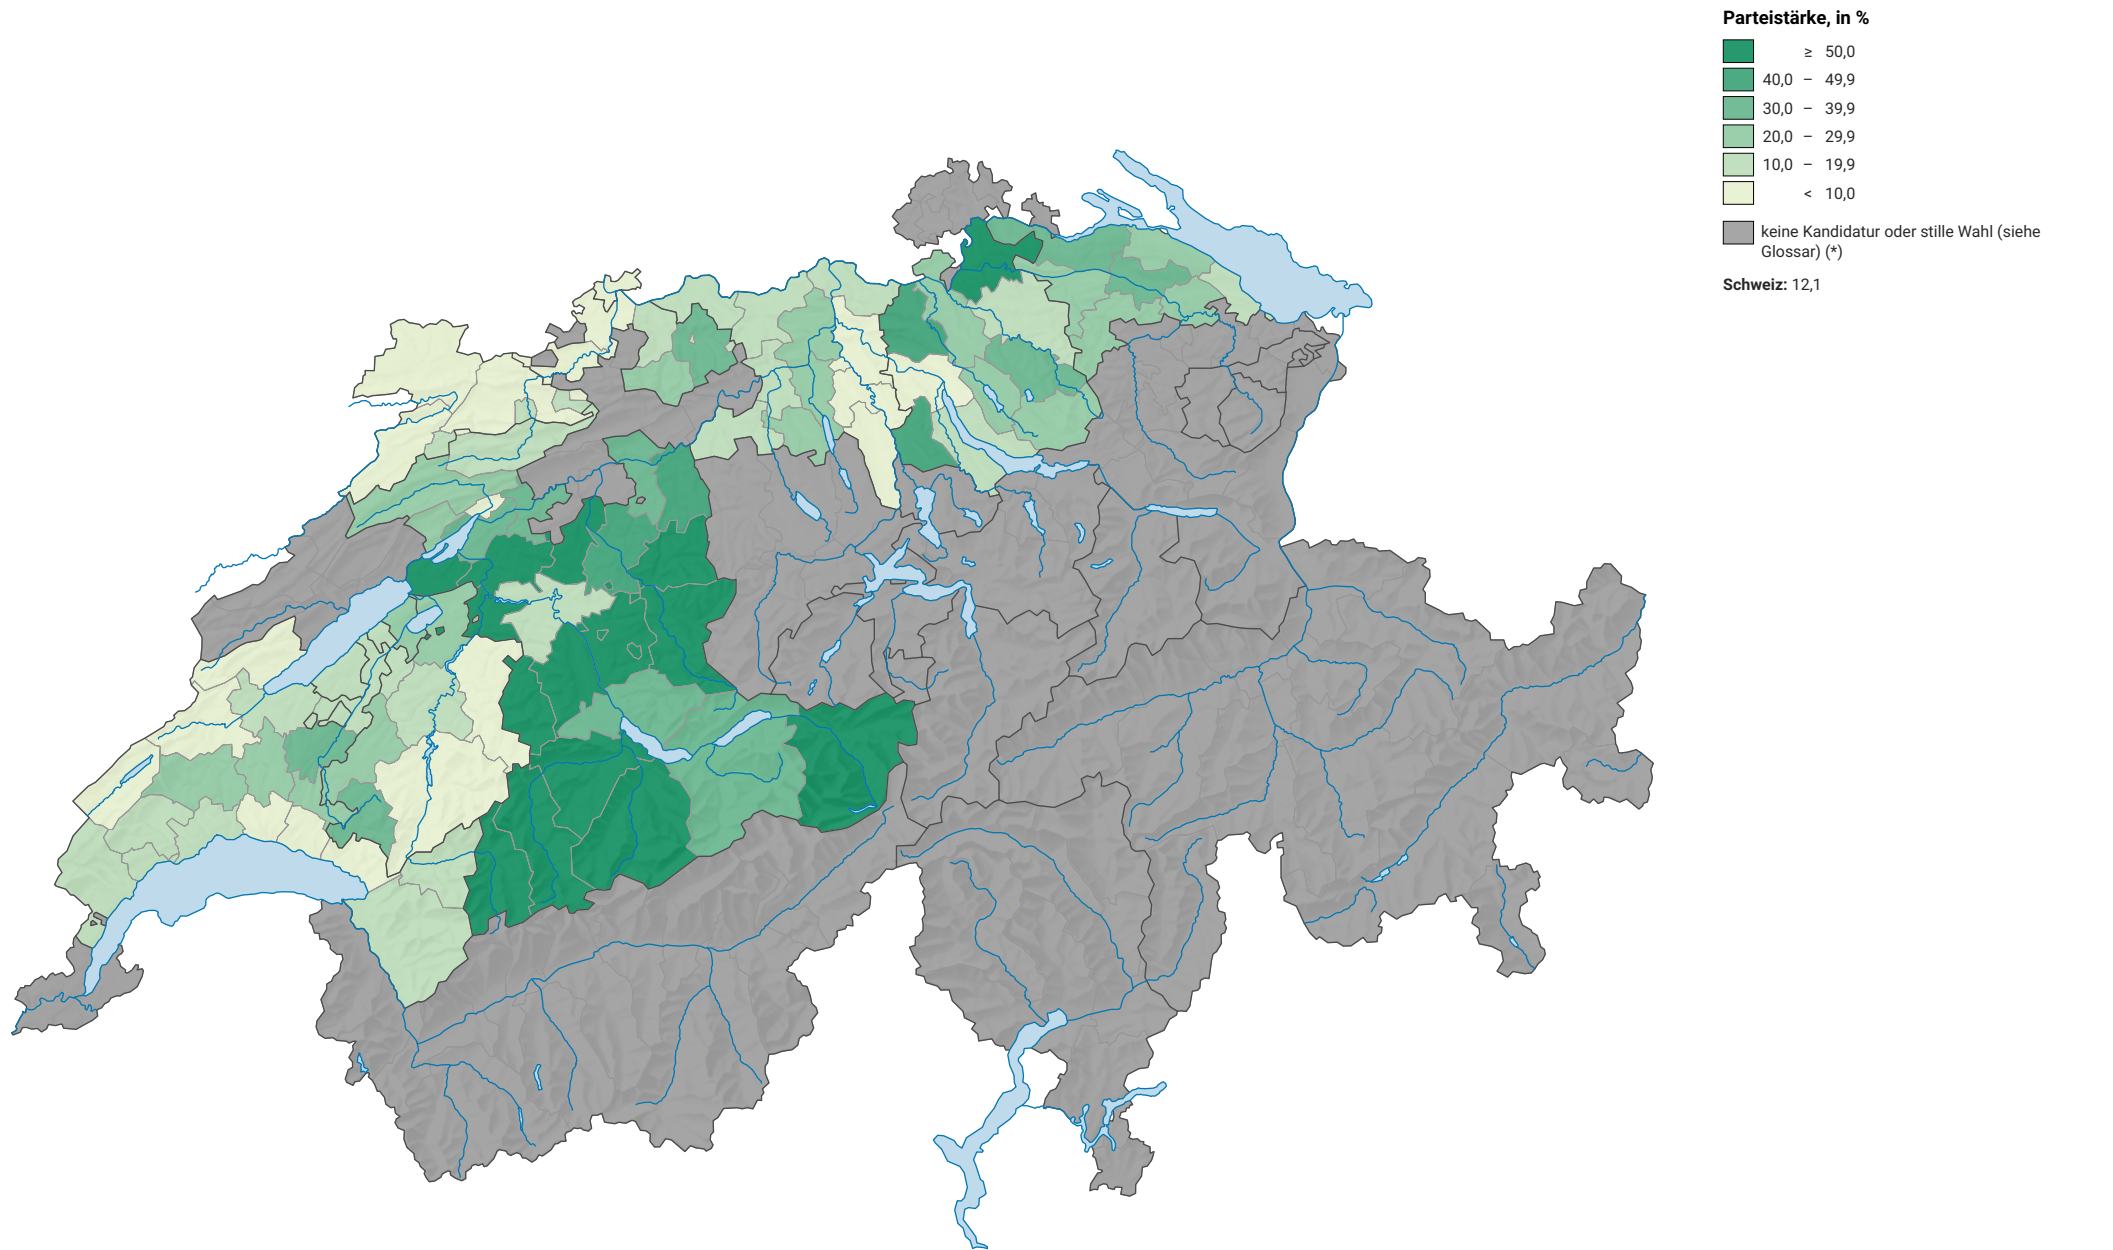

Parteistärke der Schweizerischen Volkspartei (SVP), 1955

0 35 70 km

Raumgliederung:
Bezirke