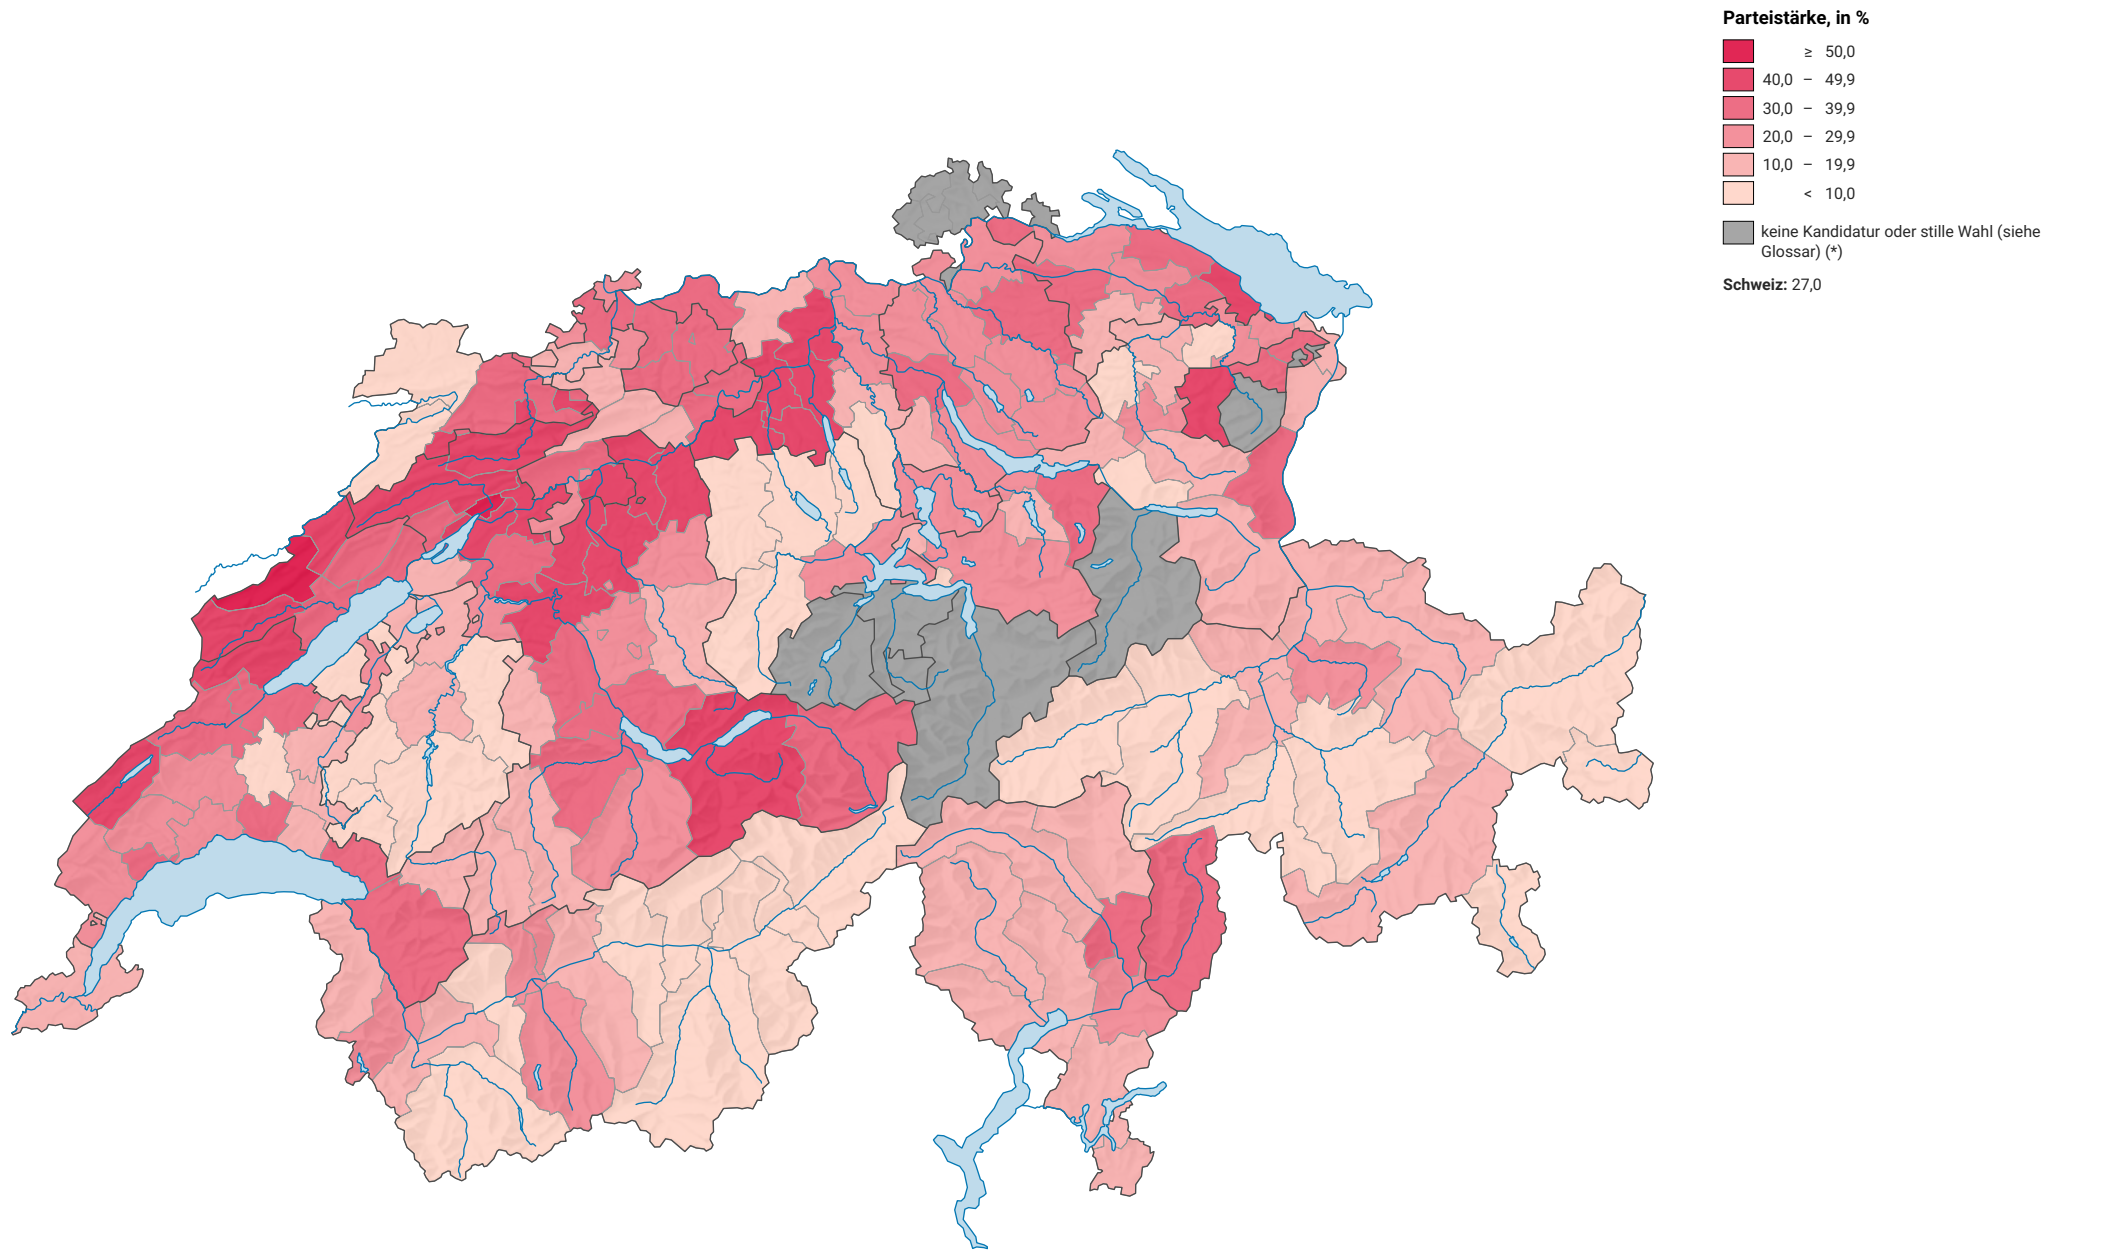

Parteistärke der Sozialdemokratischen Partei der Schweiz (SPS), 1955

0 35 70 km

Raumgliederung:
Bezirke