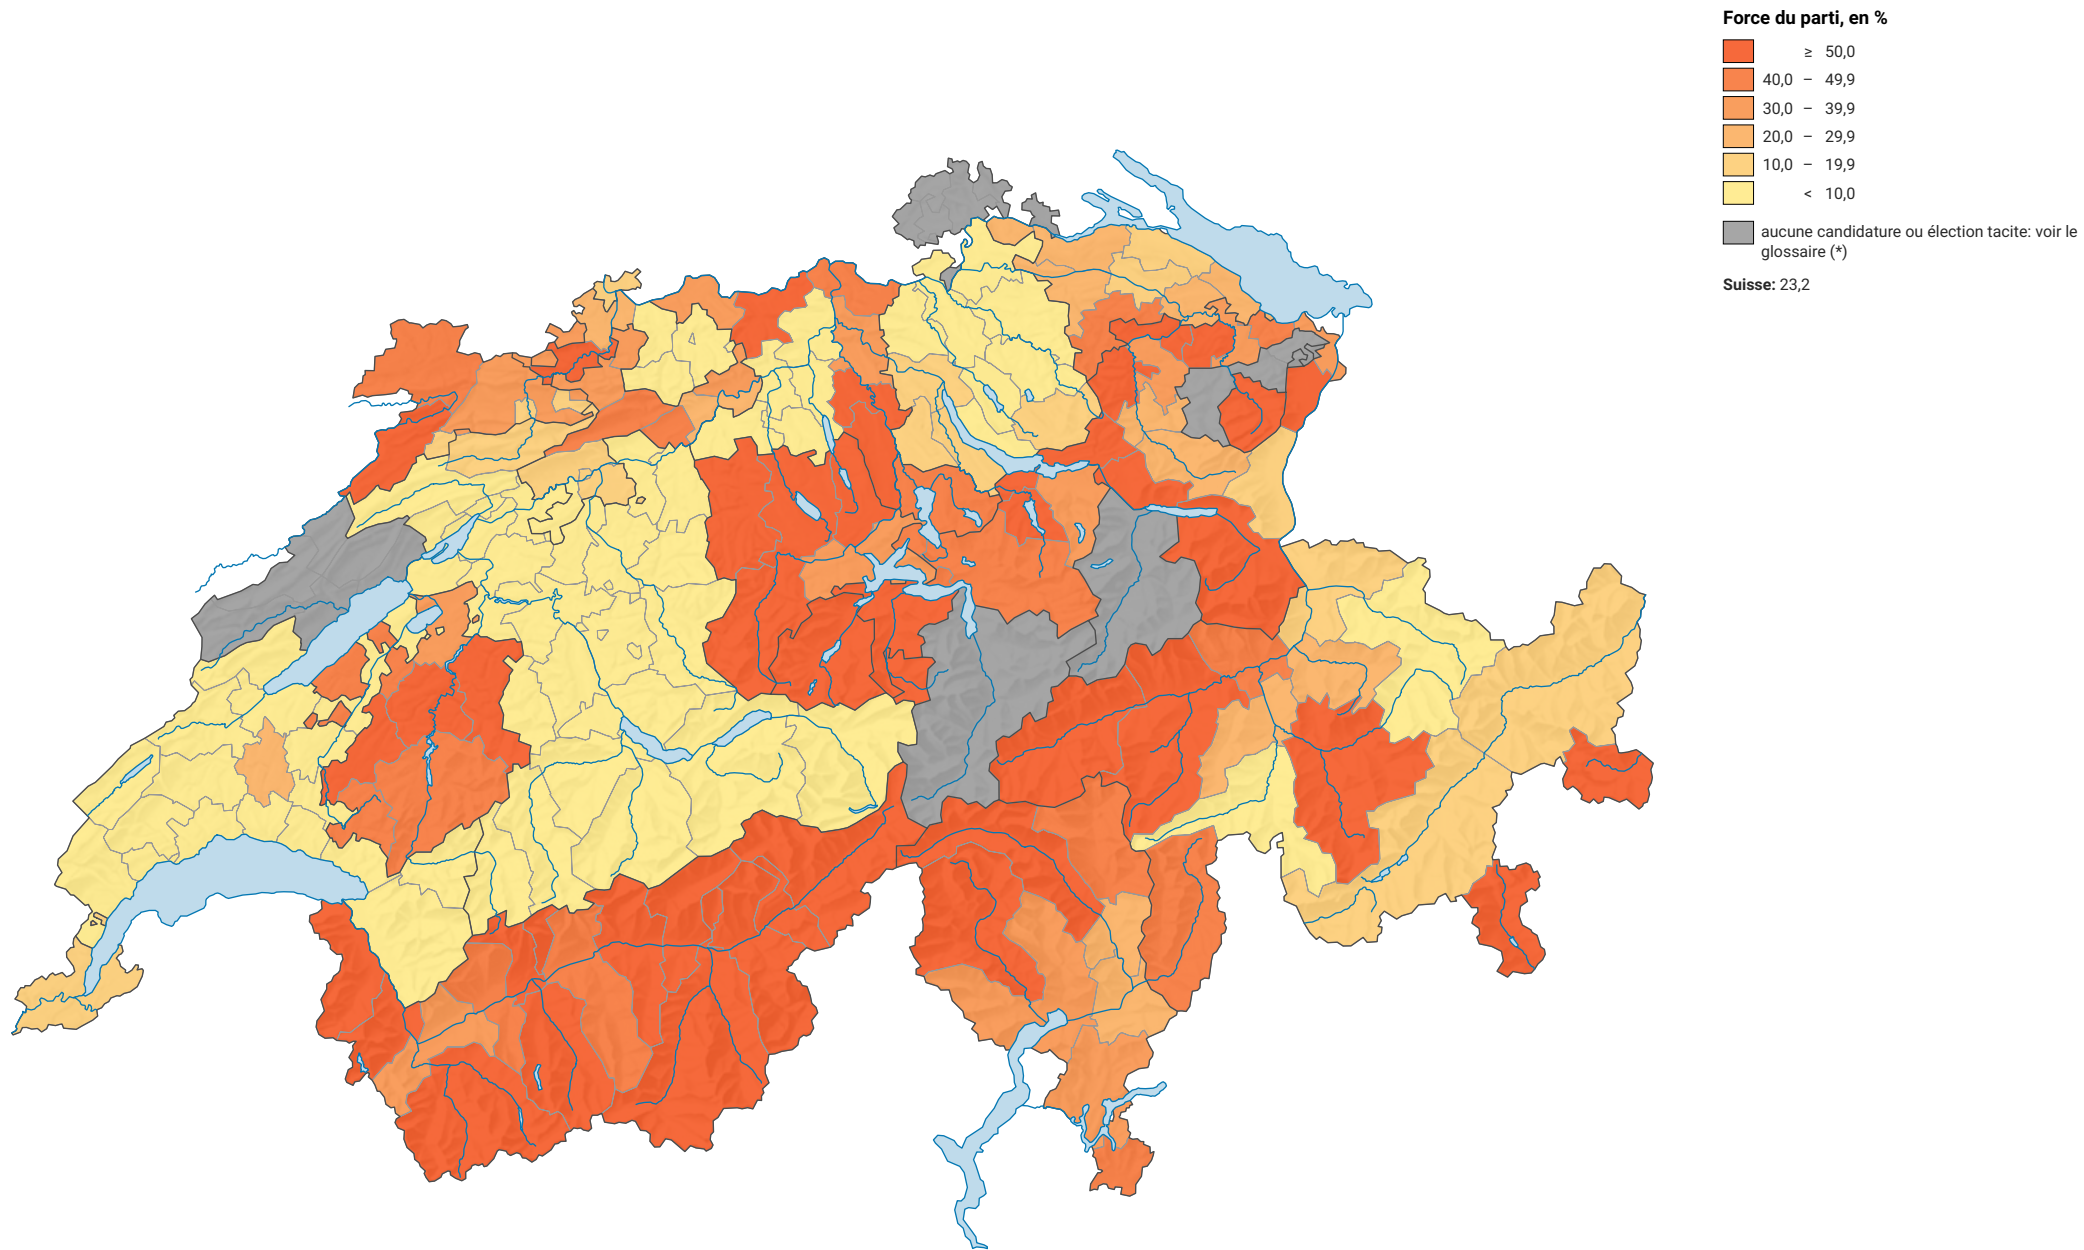

Force du parti démocrate-chrétien suisse (PDC), en 1955

0 35 70 km

Niveau géographique:
Districts