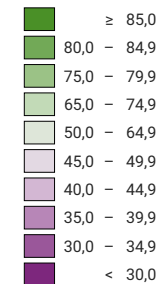

Ja-Stimmenanteil, in %

Schweiz: 72,2

Anzahl gültige Stimmen

Total: 1 939 650

Symbole mit einem Wert unter 500 wurden zur besseren Lesbarkeit visuell vergrößert dargestellt.

Raumgliederung:
Gemeinden (Politik)