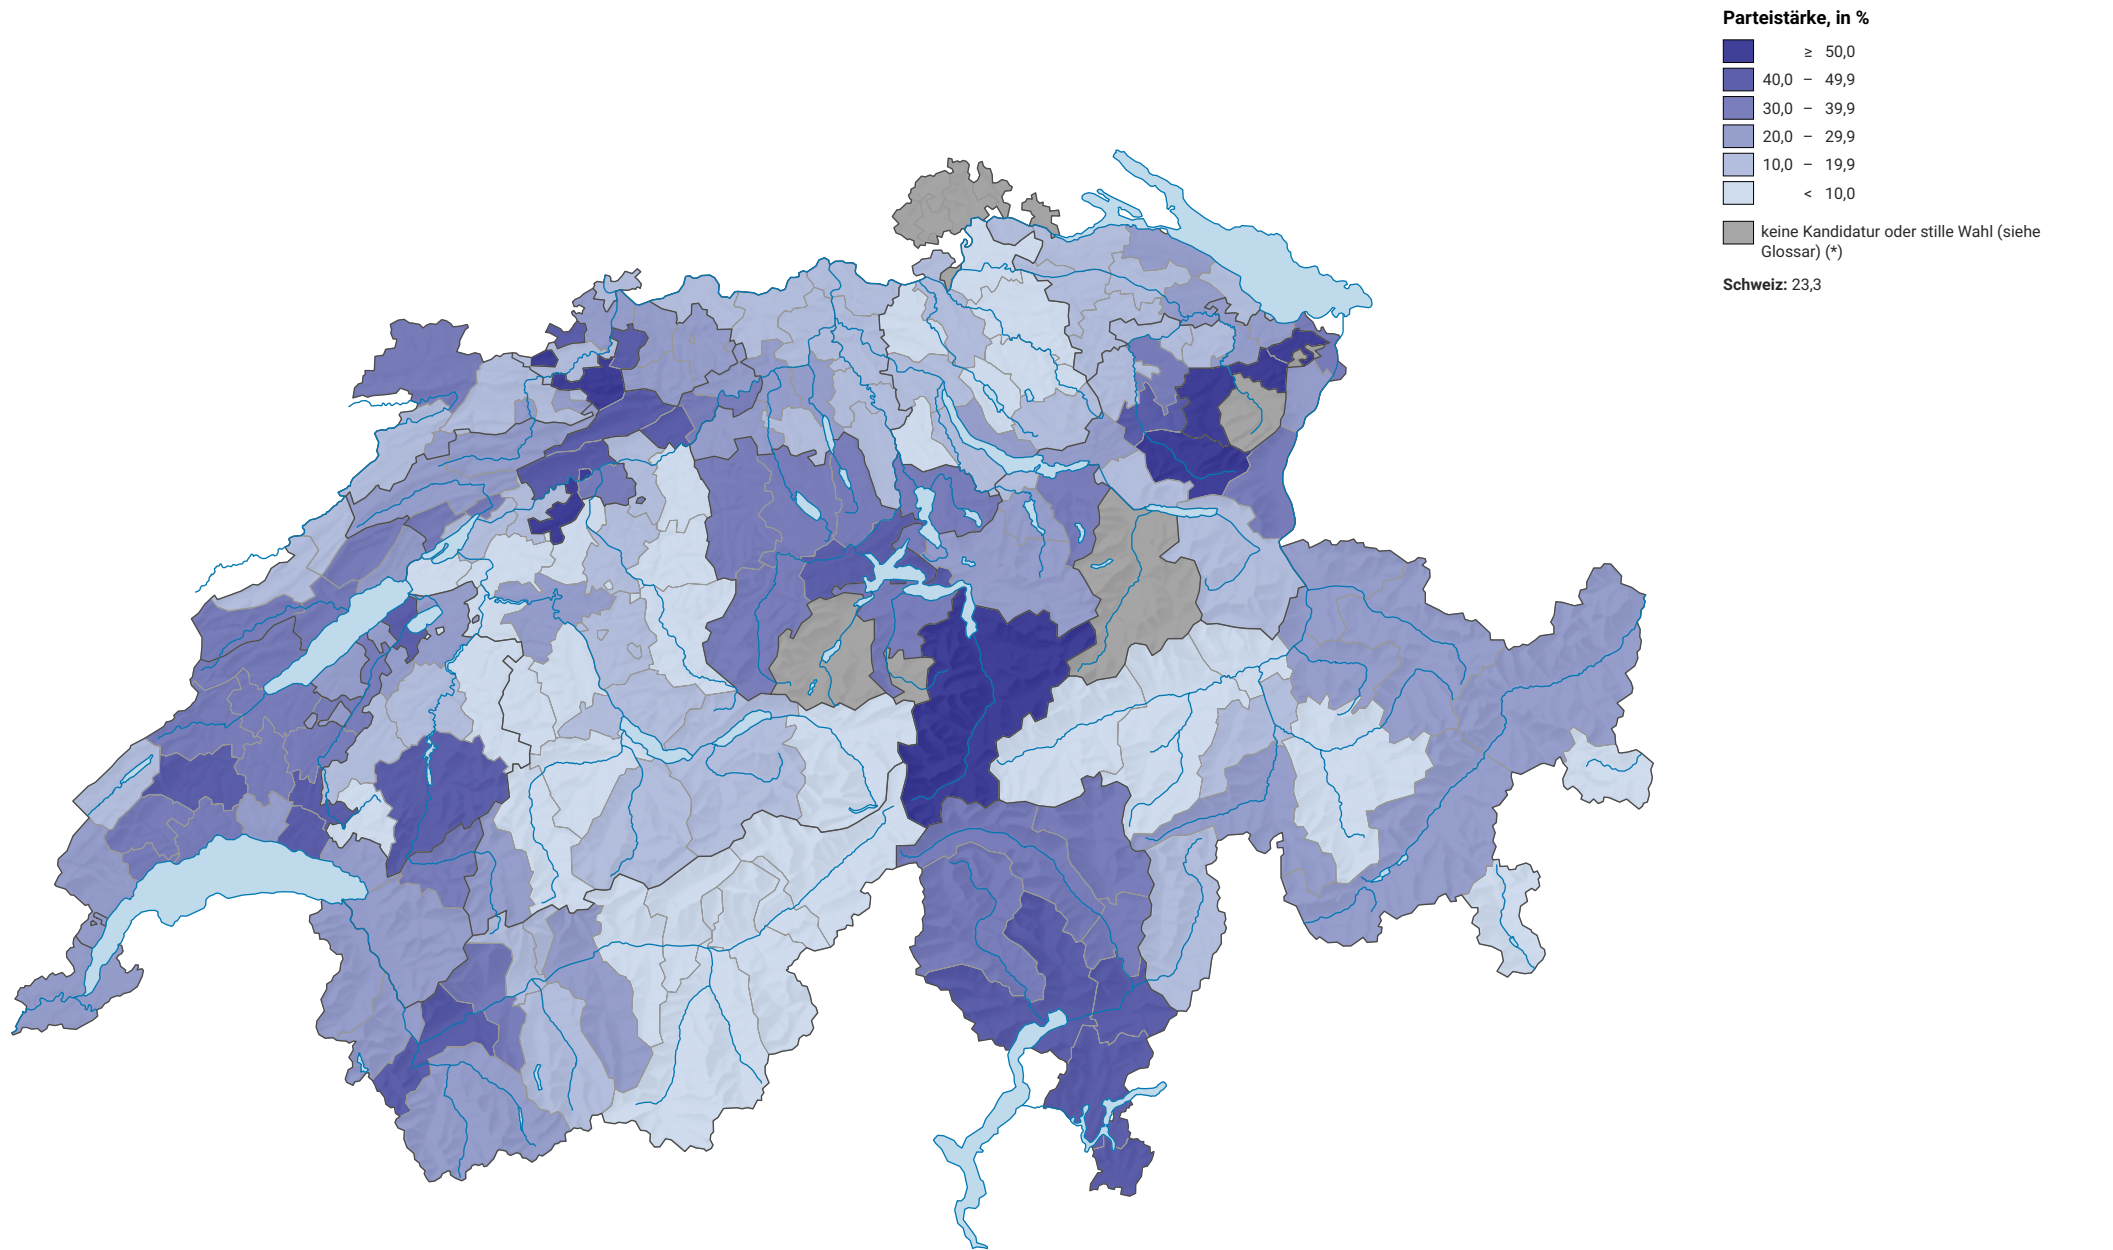

# Parteistärke der Freisinnig-Demokratischen Partei der Schweiz (FDP), 1955

0 35 70 km

**Raumgliederung:**  
Bezirke