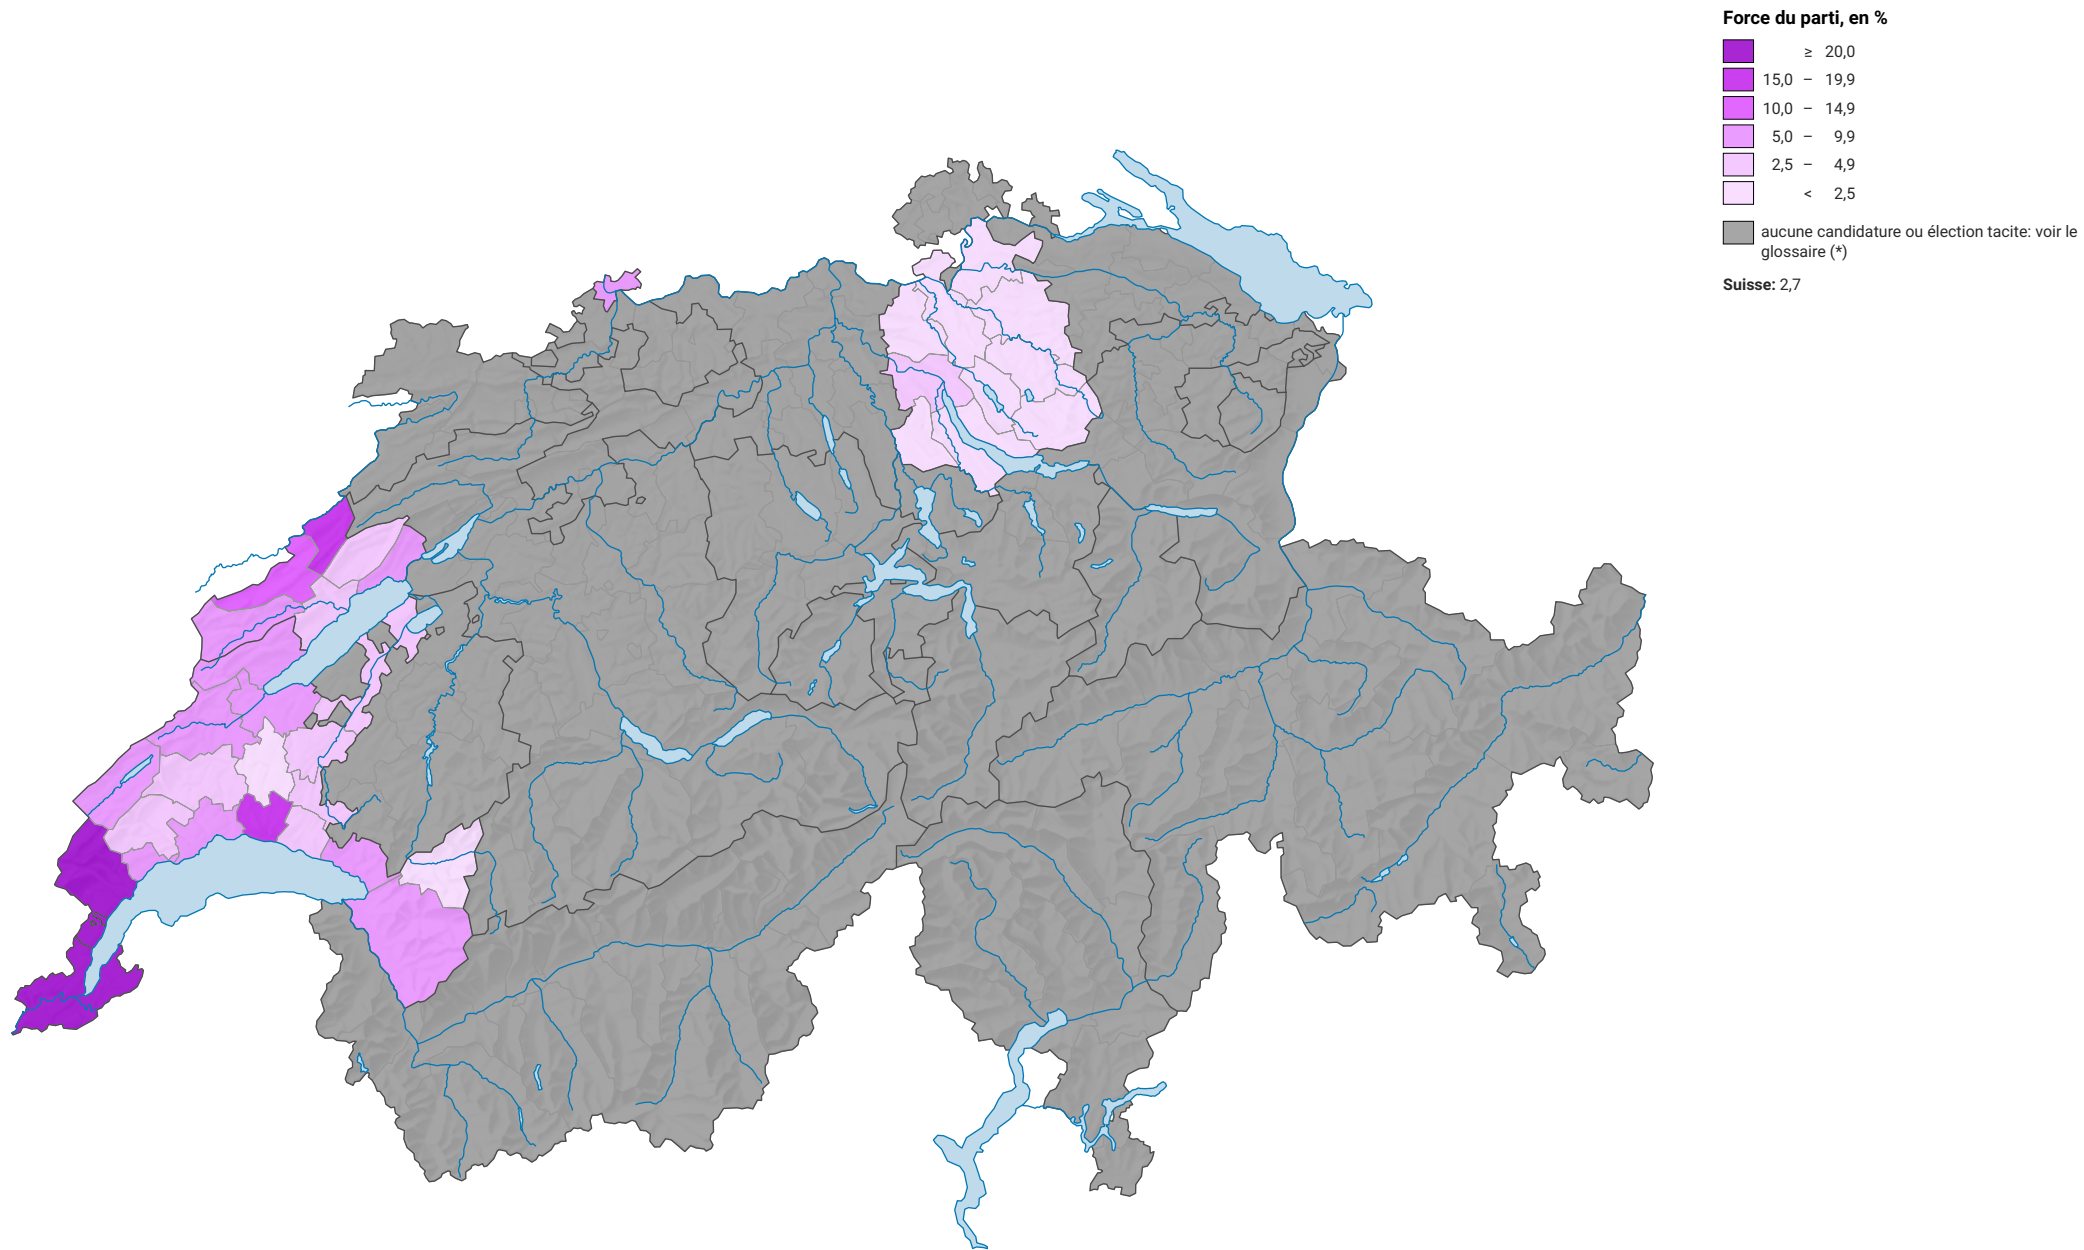

Force du parti suisse du travail et des Solidarités, en 1959

0 35 70 km

Niveau géographique:
Districts