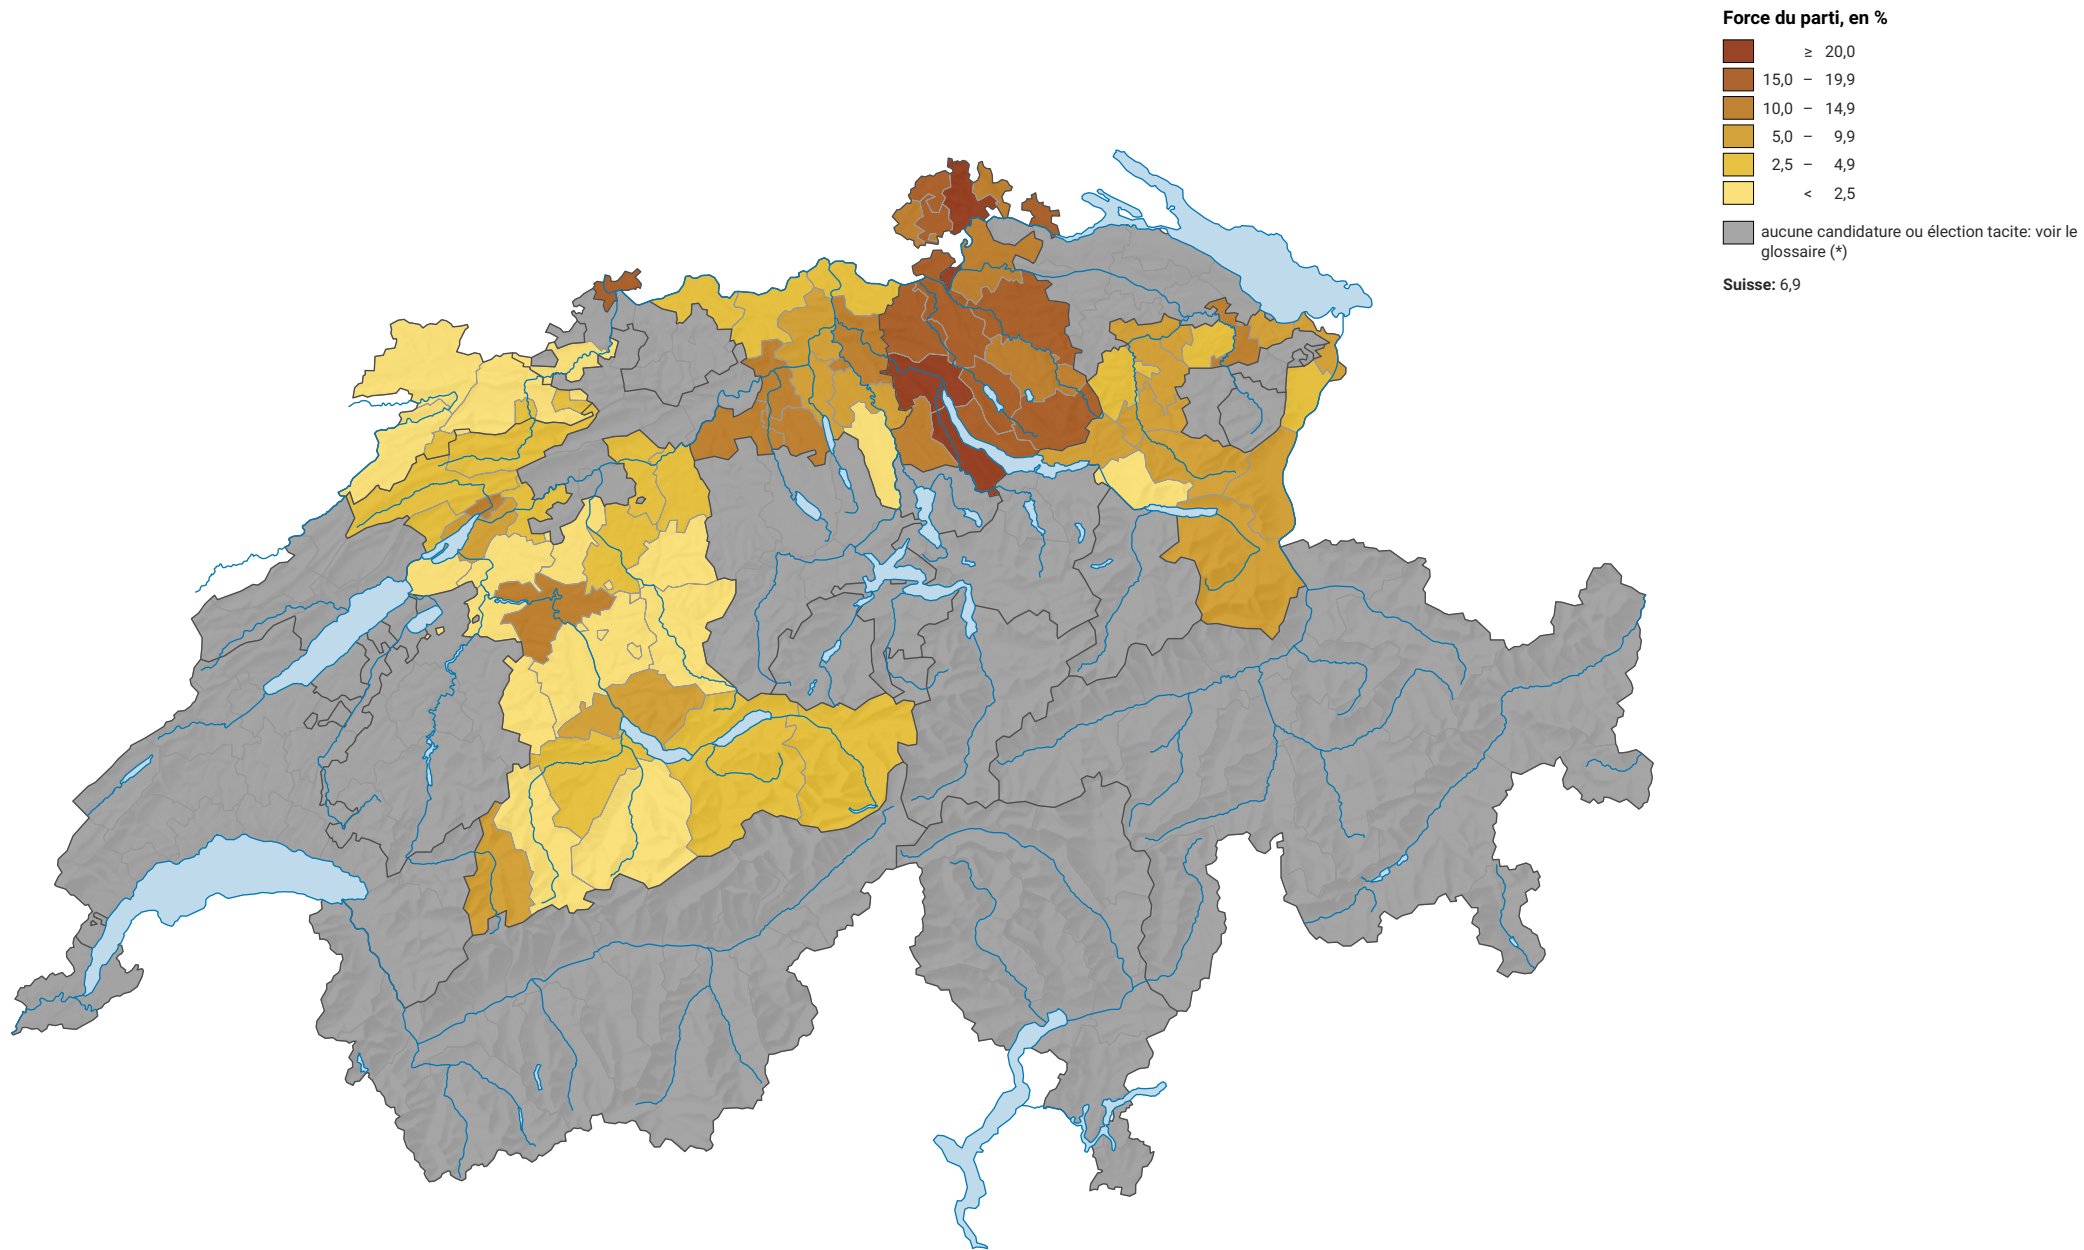

# Force des partis du centre, en 1959

0 35 70 km

Niveau géographique:  
Districts