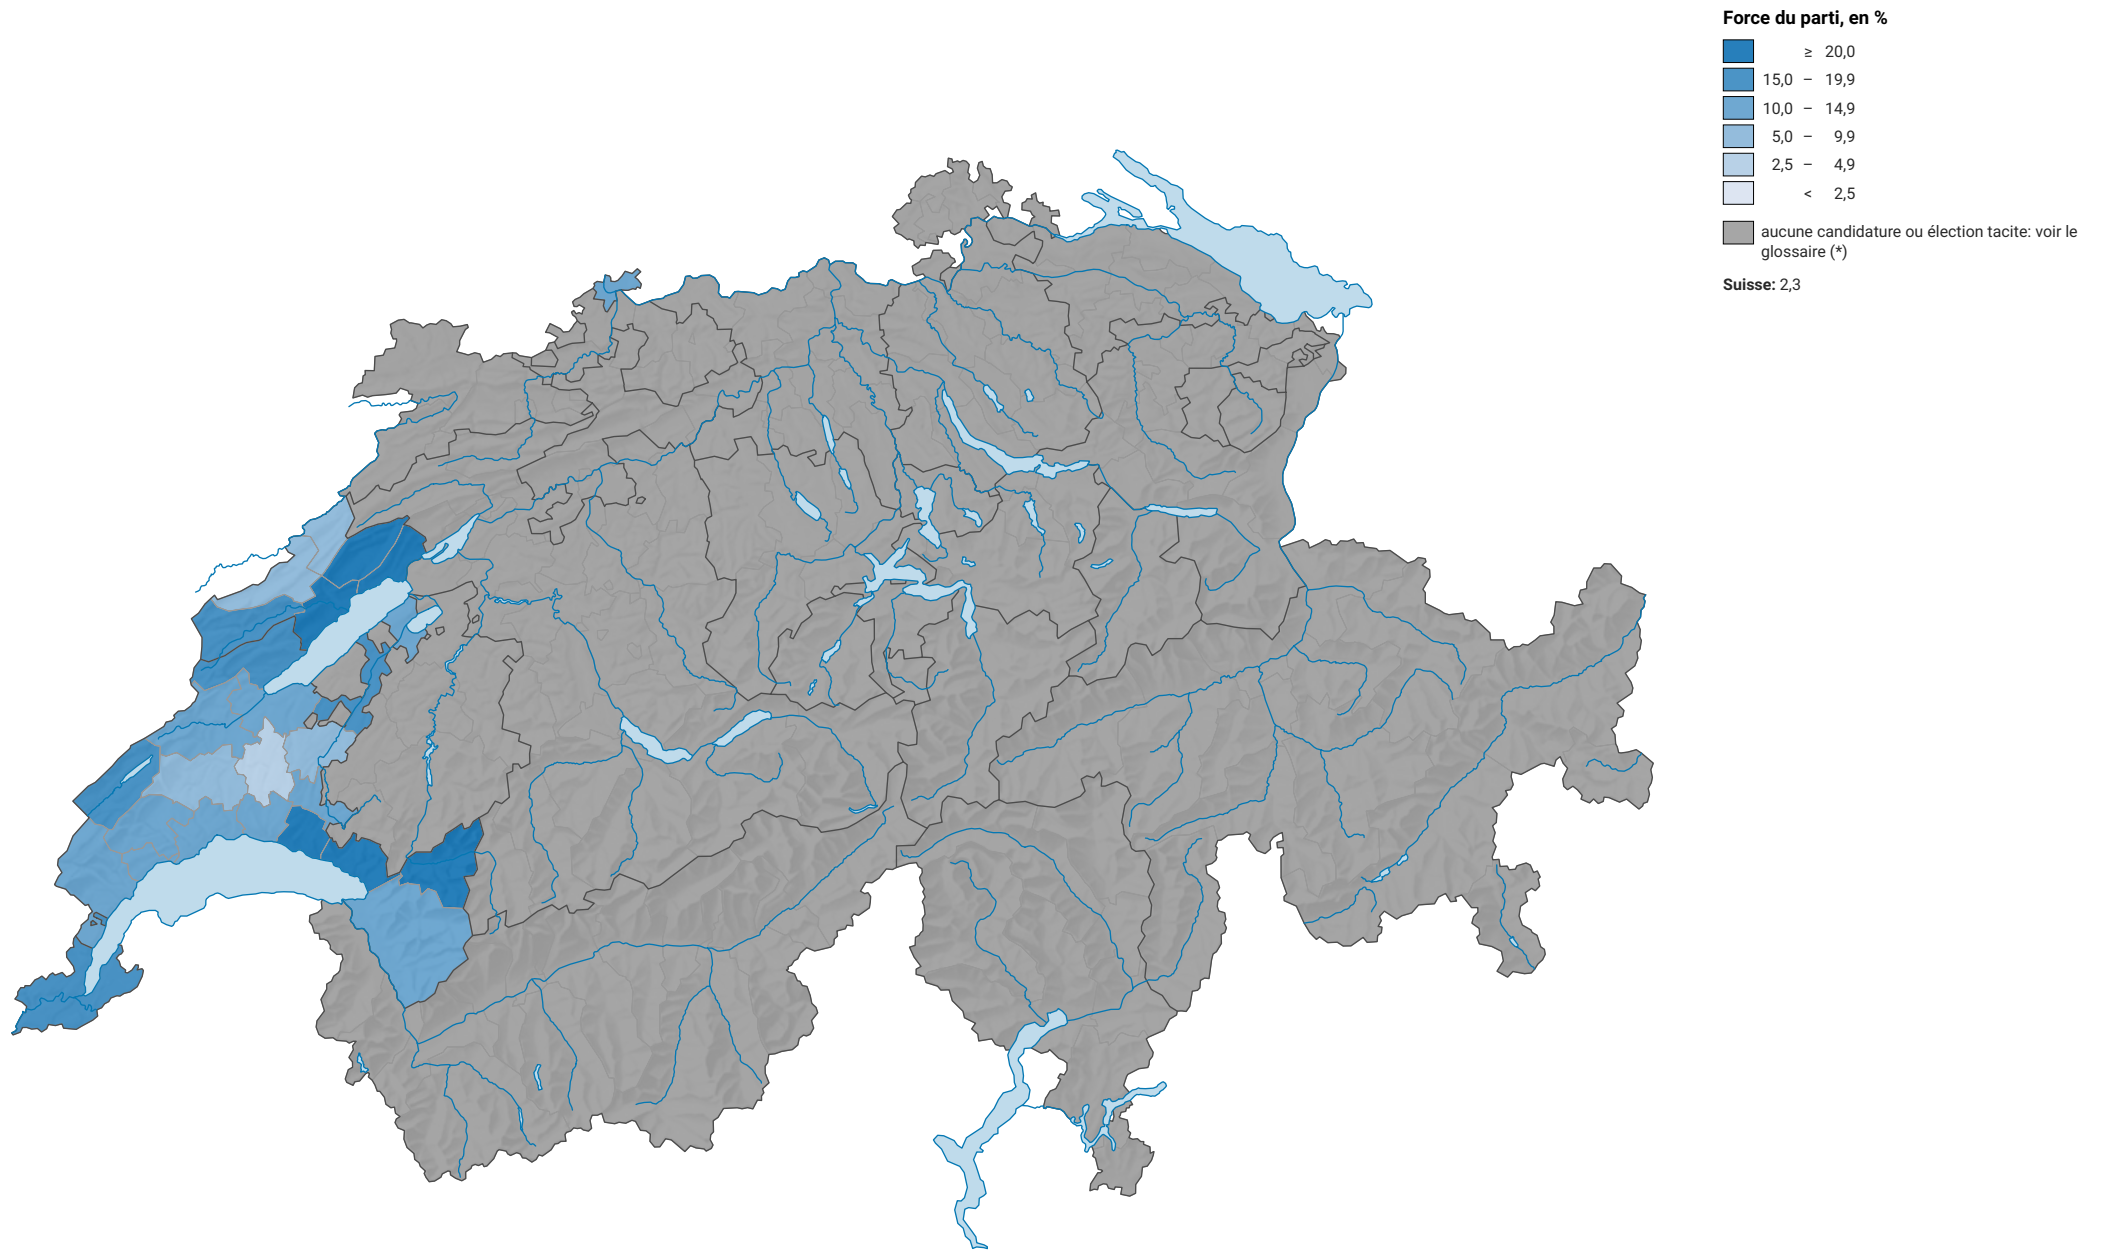

# Force du parti libéral suisse (PLS), en 1959

0 35 70 km

Niveau géographique:  
Districts