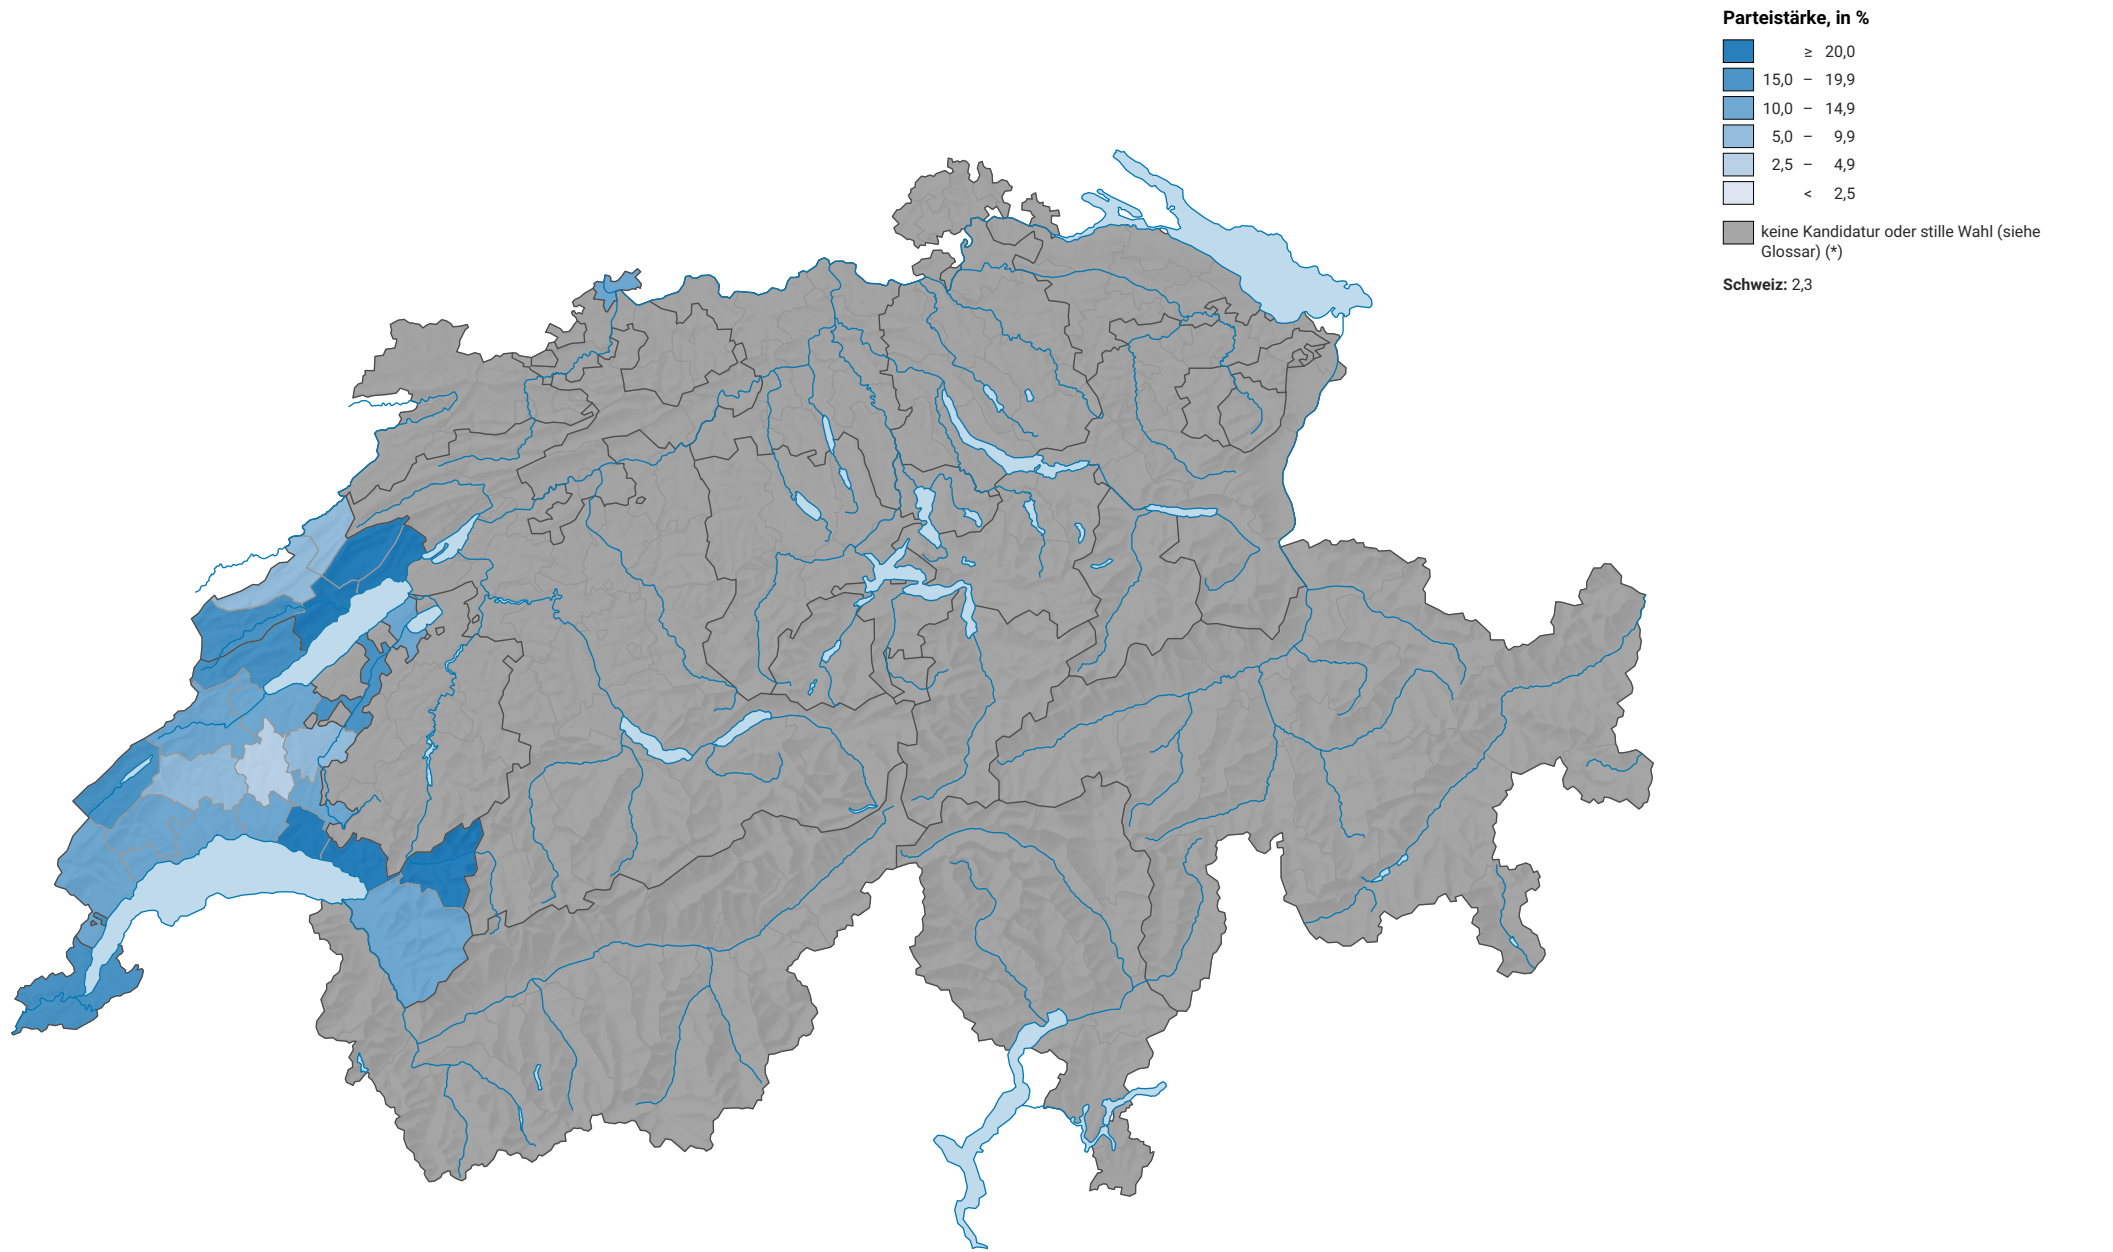

Parteistärke der Liberalen Partei der Schweiz (LPS), 1959

0 35 70 km

Raumgliederung:
Bezirke