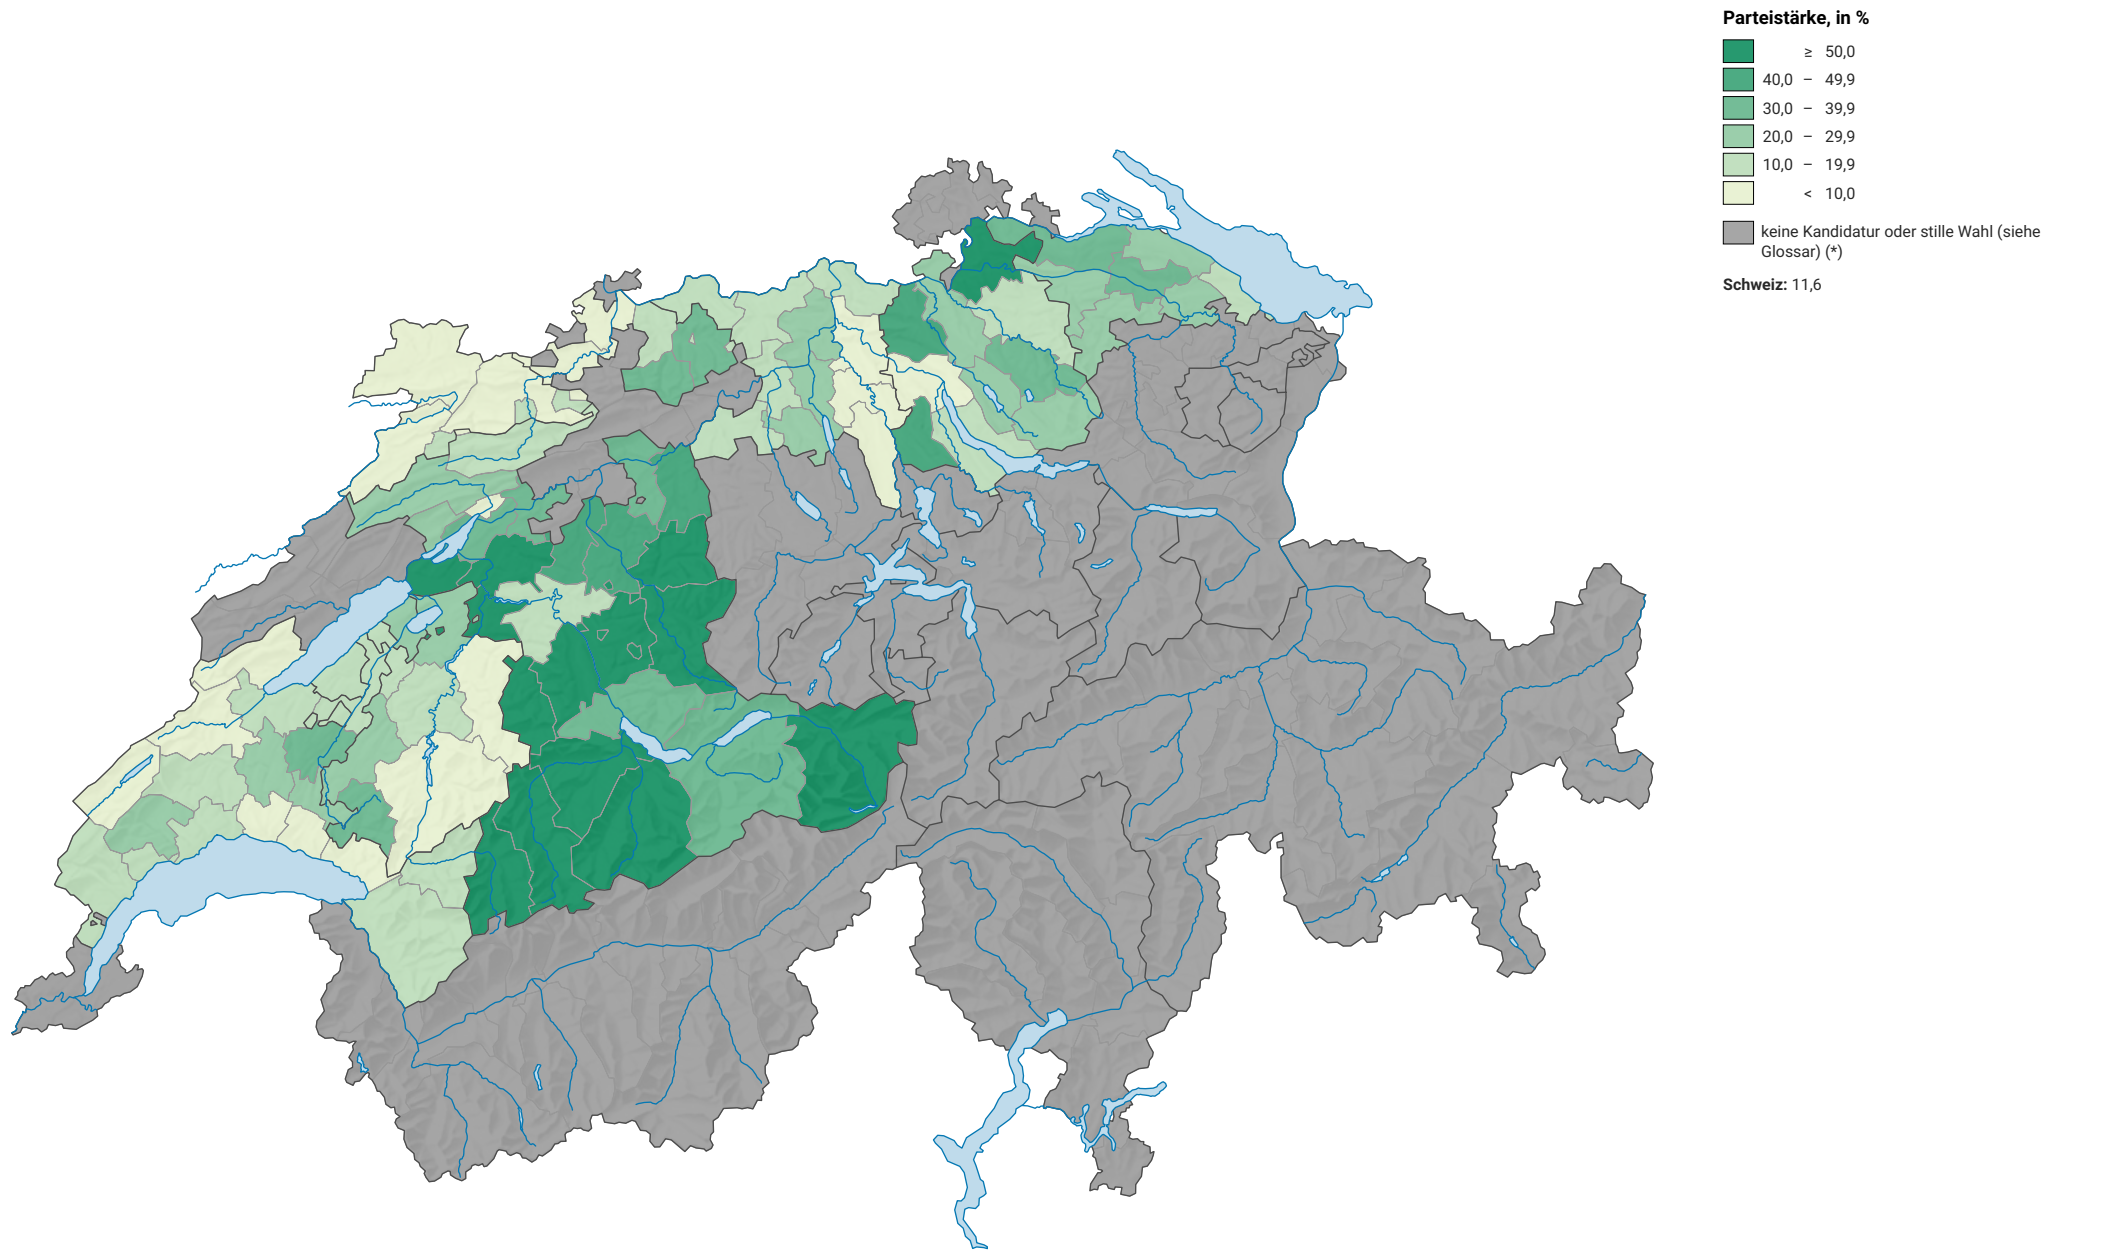

# Parteistärke der Schweizerischen Volkspartei (SVP), 1959

0 35 70 km

**Raumgliederung:**  
Bezirke