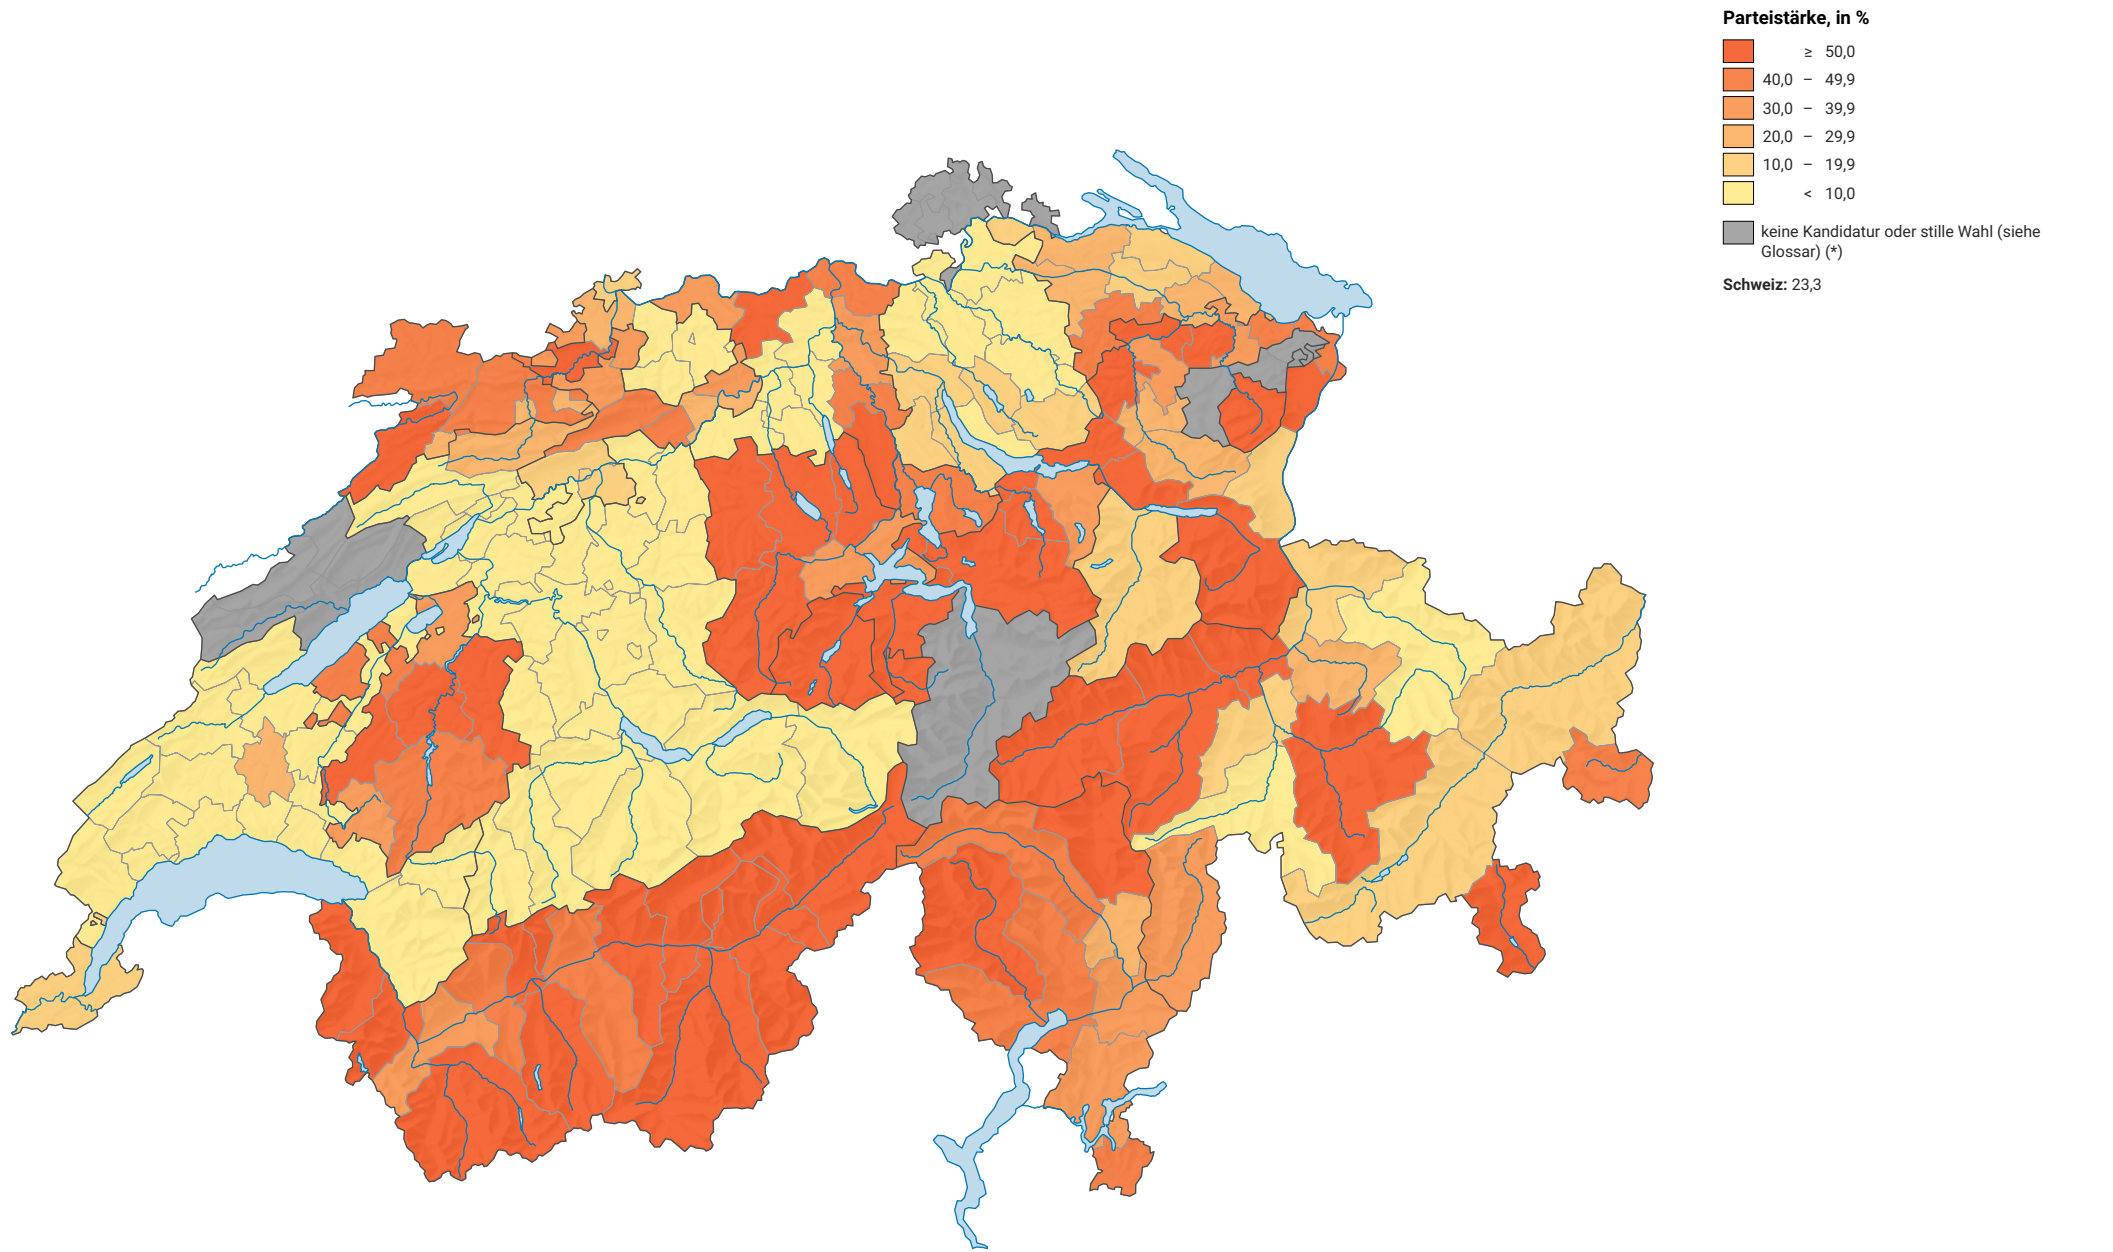

Parteistärke der Christlichdemokratischen Volkspartei (CVP), 1959

0 35 70 km

Raumgliederung:
Bezirke