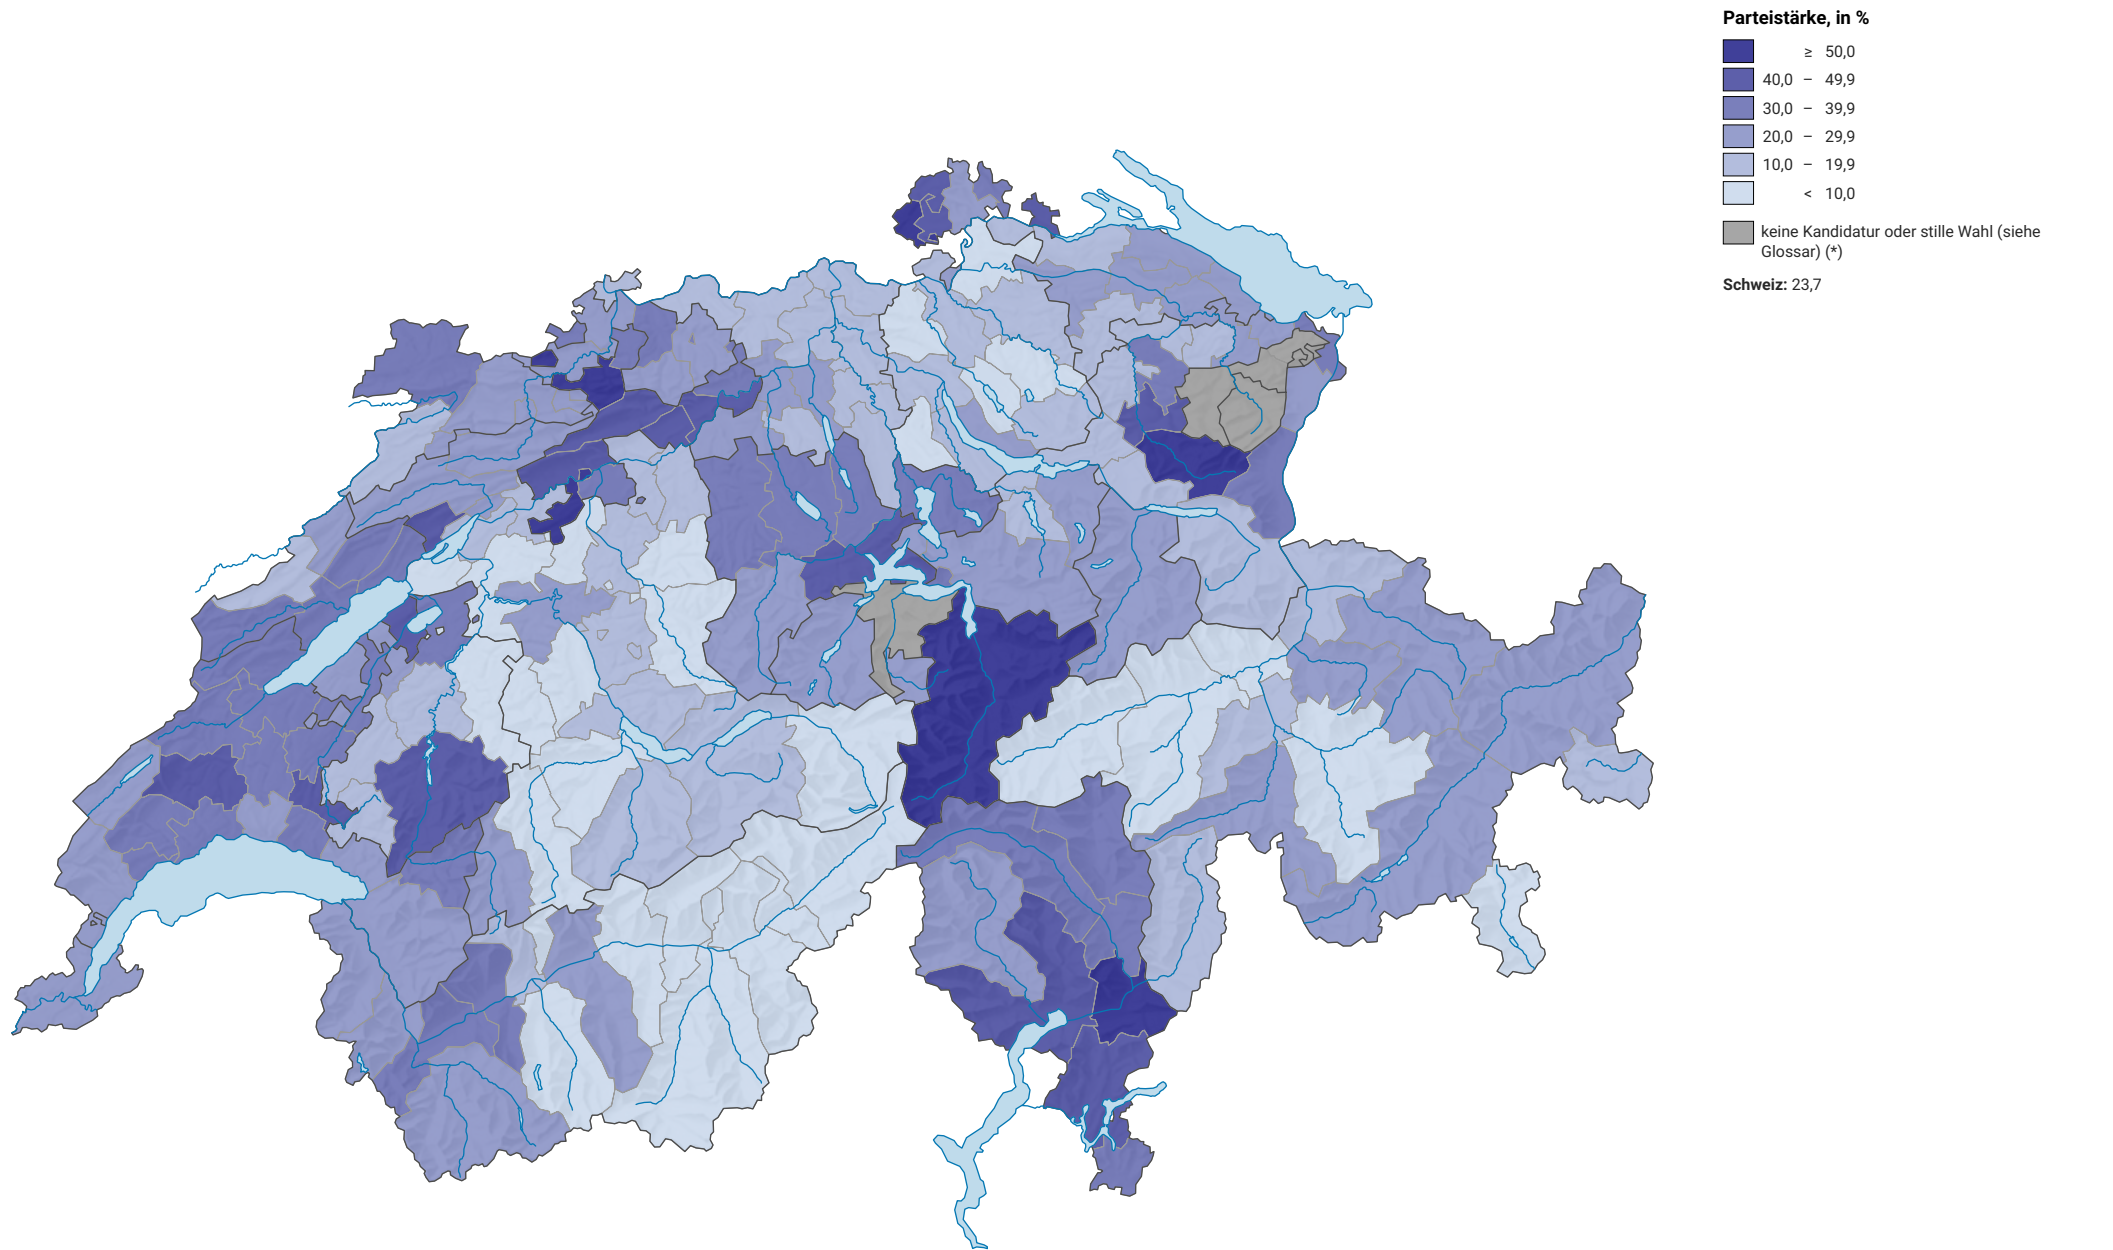

Parteistärke der Freisinnig-Demokratischen Partei der Schweiz (FDP), 1959

0 35 70 km

Raumgliederung:
Bezirke