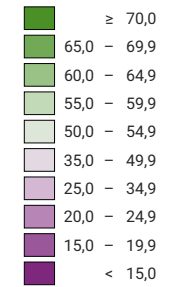

Ja-Stimmenanteil, in %

Schweiz: 18,2

Anzahl gültige Stimmen

Total: 1 931 302

Symbole mit einem Wert unter 500 wurden zur besseren Lesbarkeit visuell vergrößert dargestellt.

Raumgliederung:
Gemeinden (Politik)