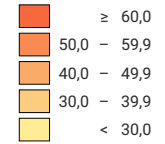

Stimmbeteiligung, in %

Schweiz: 47,5

Anzahl Stimmente

Schweiz: 2 372 443

Symbole mit einem Wert unter 500 wurden zur besseren Lesbarkeit visuell vergrössert dargestellt.

Raumgliederung:
Gemeinden (Politik)