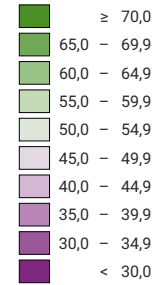

Ja-Stimmenanteil, in %

Schweiz: 68,1

Anzahl gültige Stimmen

Total: 2 264 920

Symbole mit einem Wert unter 2 000 wurden zur besseren Lesbarkeit visuell vergrössert dargestellt.

Raumgliederung:
Kantone