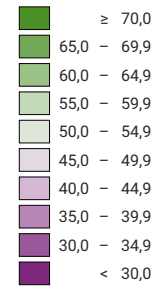

Ja-Stimmenanteil, in %

Schweiz: 68,1

Anzahl gültige Stimmen

Total: 2 264 920

Symbole mit einem Wert unter 1 000 wurden zur besseren Lesbarkeit visuell vergrößert dargestellt.

Raumgliederung:
Bezirke