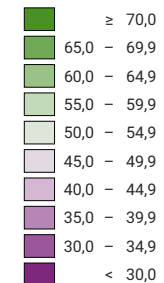

Proportion de "oui" en %

Suisse: 68,1

Bulletins valables

Total: 2 264 920

Pour des raisons de lisibilité, la taille des symboles ayant une valeur inférieure à 500 a été augmentée.

Niveau géographique:
Communes (politique)