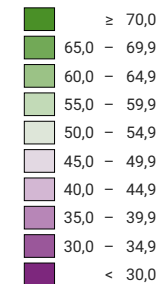

Proportion de "oui" en %

Suisse: 68,1

Bulletins valables

Total: 2 264 920

Pour des raisons de lisibilité, la taille des symboles ayant une valeur inférieure à 500 a été augmentée.

Niveau géographique:
Communes (politique)