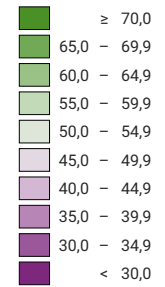

Ja-Stimmenanteil, in %

Schweiz: 68,1

Anzahl gültige Stimmen

Total: 2 264 920

Symbole mit einem Wert unter 500 wurden zur besseren Lesbarkeit visuell vergrößert dargestellt.

Raumgliederung:
Gemeinden (Politik)