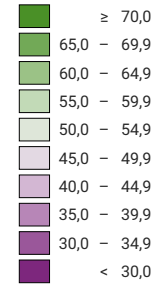

**Ja-Stimmenanteil, in %**

Schweiz: 36,7

**Anzahl gültige Stimmen**

**Total: 2 304 885**

Symbole mit einem Wert unter 500 wurden zur besseren Lesbarkeit visuell vergrößert dargestellt.

**Raumgliederung:**  
Gemeinden (Politik)