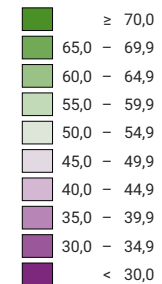

**Ja-Stimmenanteil, in %**

Schweiz: 41,4

**Anzahl gültige Stimmen**

Total: 2 344 819

Symbole mit einem Wert unter 500 wurden zur besseren Lesbarkeit visuell vergrössert dargestellt.

**Raumgliederung:**  
Gemeinden (Politik)