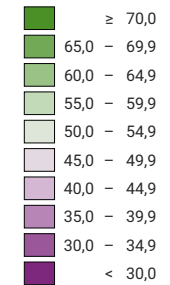

Ja-Stimmenanteil, in %

Schweiz: 51,9

Anzahl gültige Stimmen

Total: 2 325 442

Symbole mit einem Wert unter 1 000 wurden zur besseren Lesbarkeit visuell vergrößert dargestellt.

Raumgliederung:
Bezirke