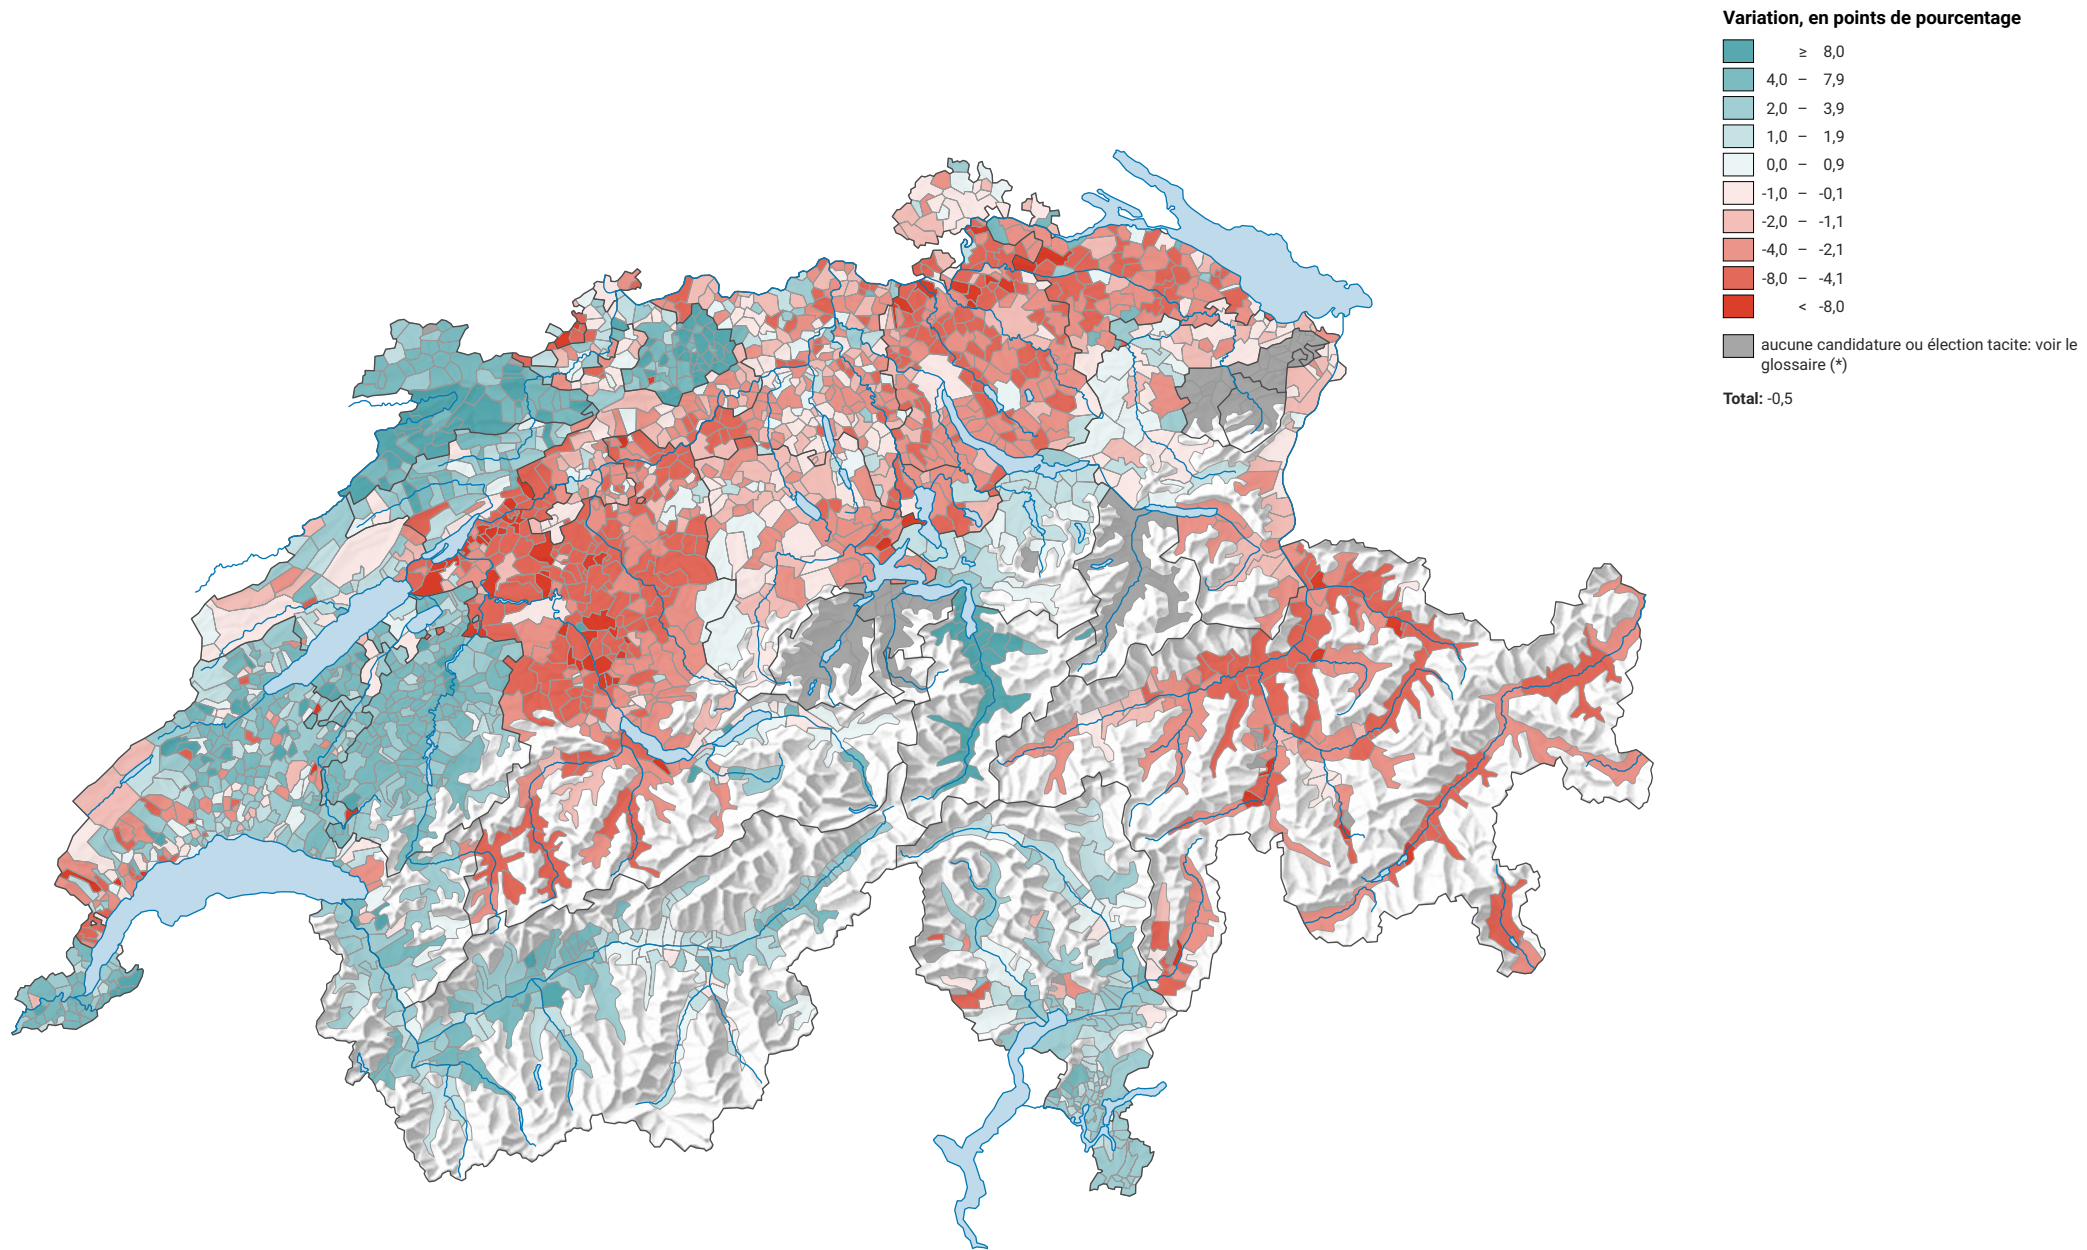

# Variation de la force des verts, de 1991 à 2015

0 35 70 km

**Niveau géographique:**  
Communes (politique)