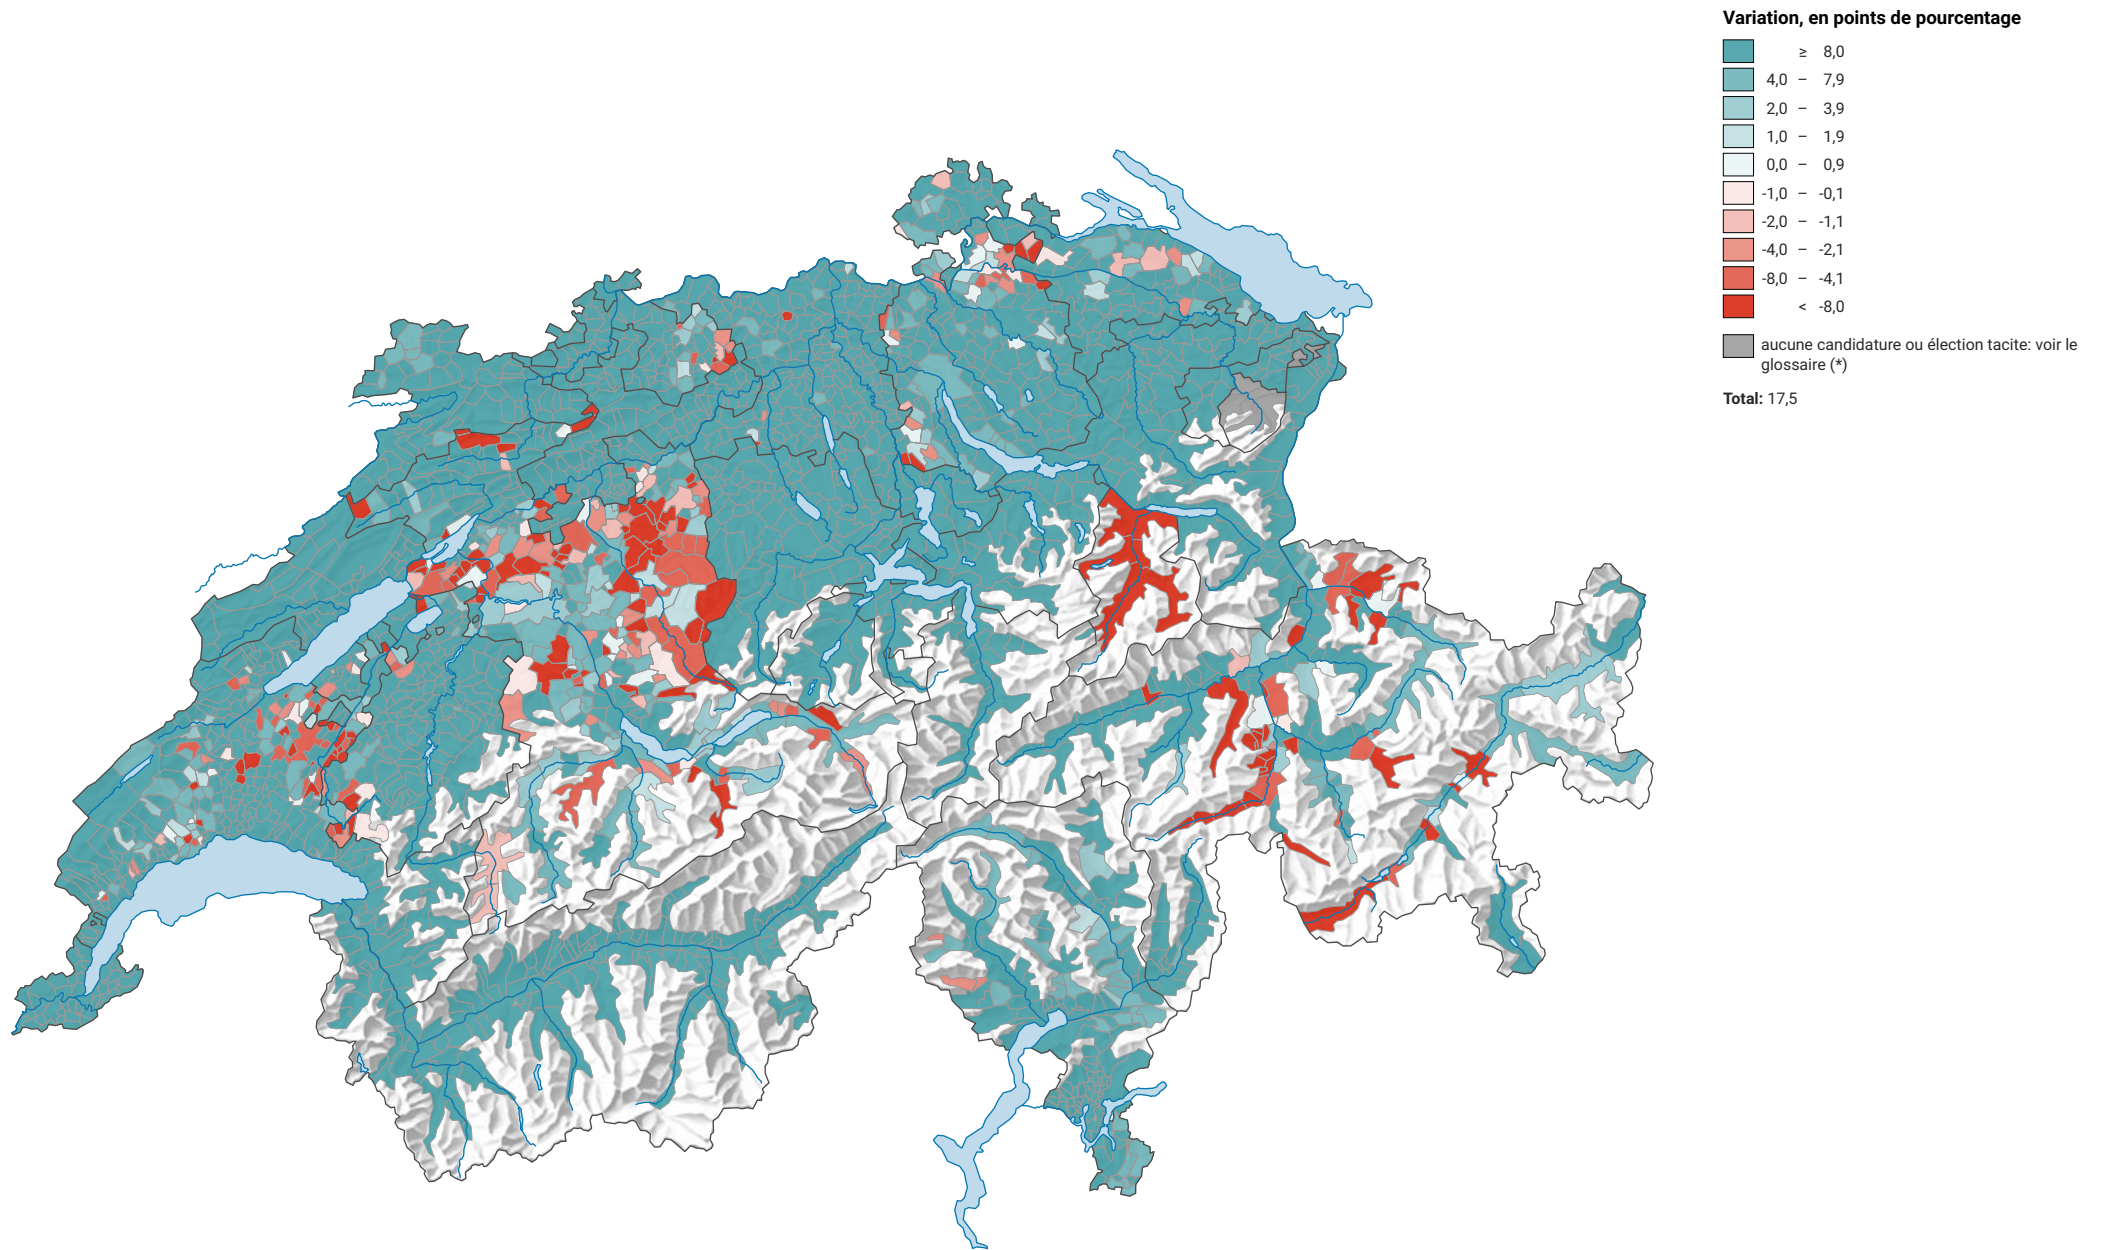

# Variation de la force de l'Union démocratique du centre (UDC), de 1991 à 2015

0 35 70 km

Niveau géographique:  
Communes (politique)