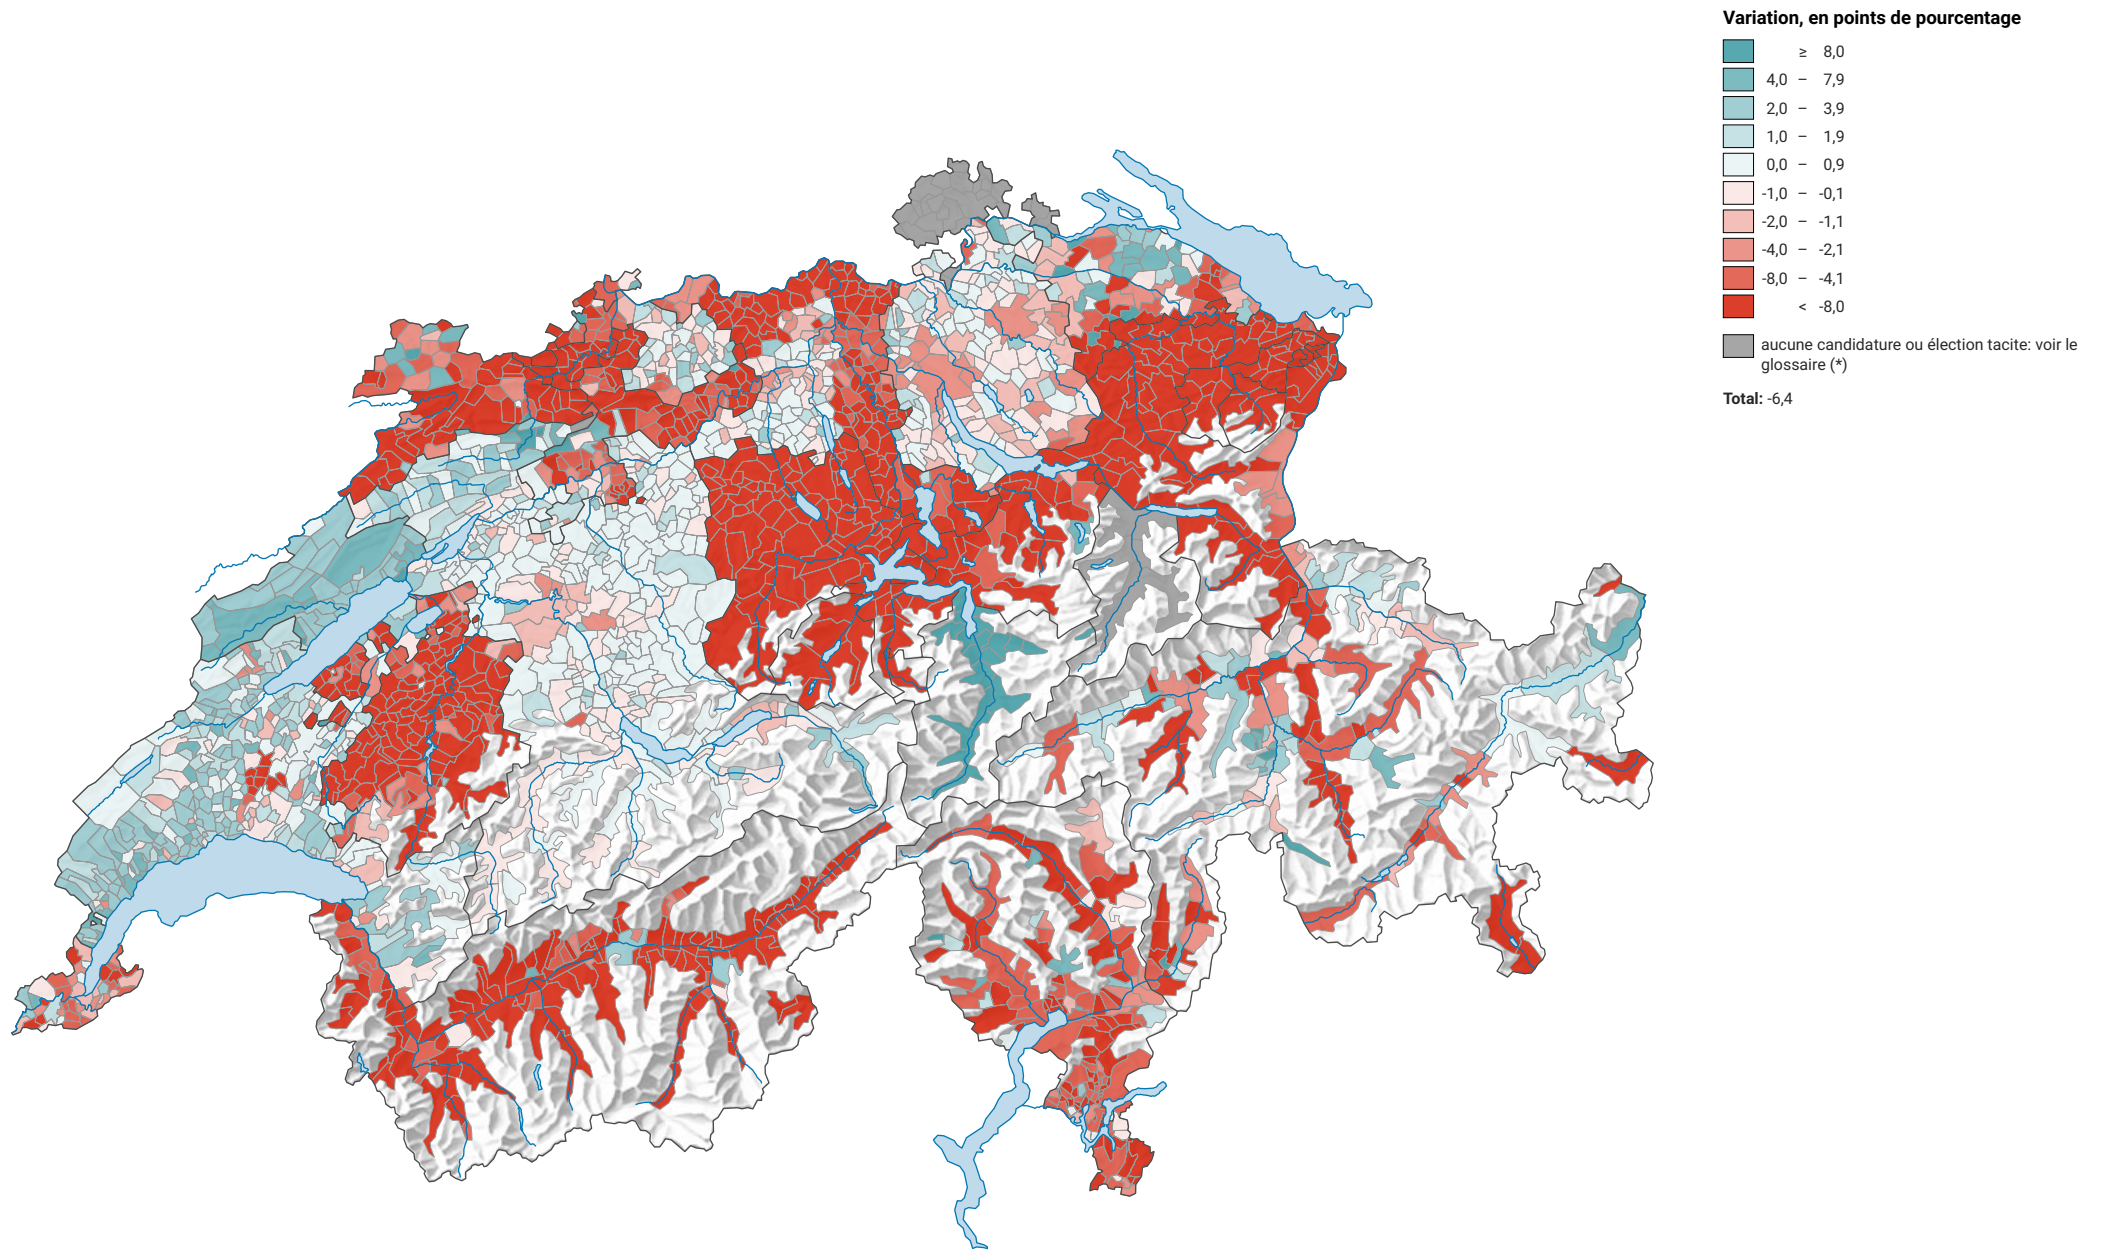

Variation de la force du parti démocrate-chrétien suisse (PDC), de 1991 à 2015

0 35 70 km

Niveau géographique:
Communes (politique)