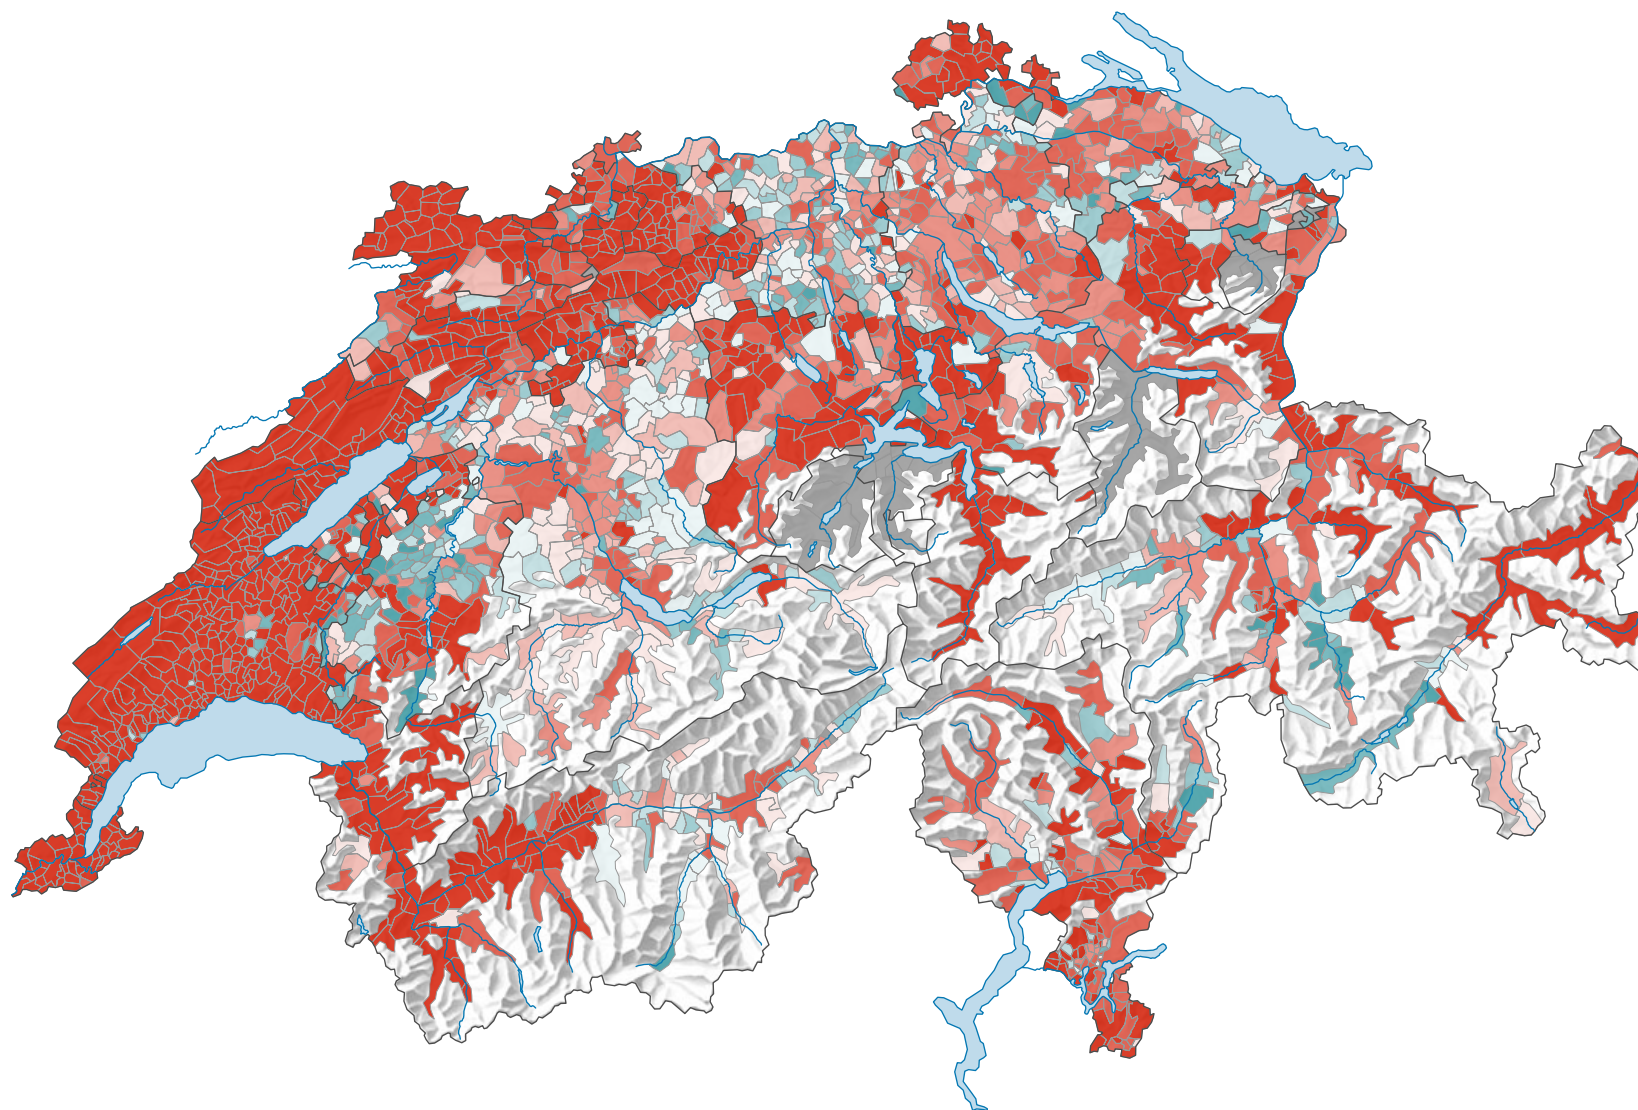

# Variation de la force du camp libéral-radical (PLR, PLS), de 1991 à 2015

## Variation, en points de pourcentage

■ aucune candidature ou élection tacite: voir le glossaire (\*)

**Total:** -7,6

Fusion du PRD et du PLS: voir les commentaires

0 35 70 km

**Niveau géographique:**  
Communes (politique)