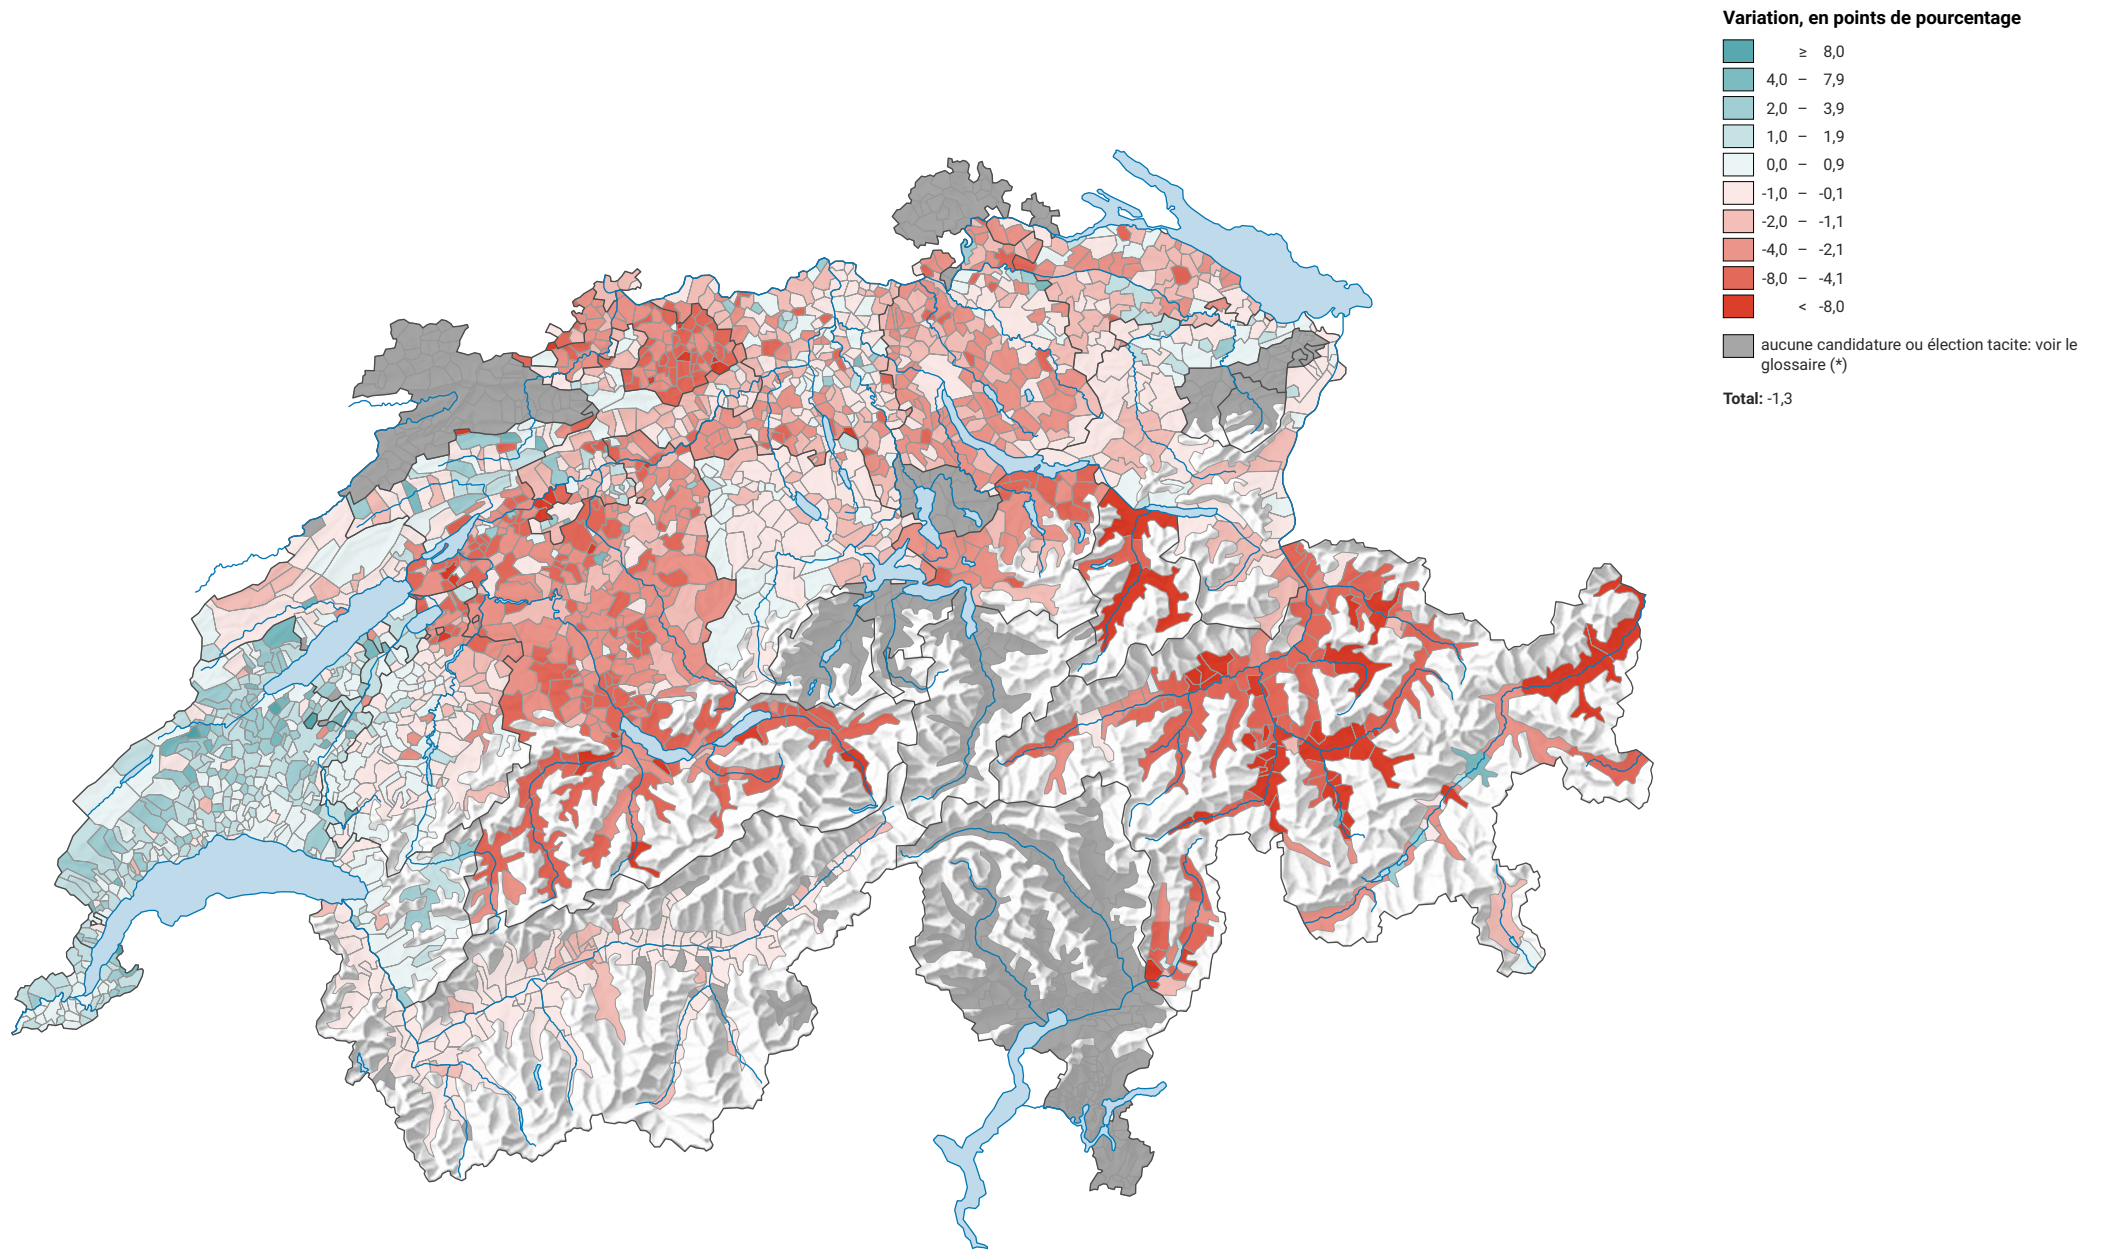

# Variation de la force du parti bourgeois-démocratique (PBD), de 2011 à 2015

0 35 70 km

**Niveau géographique:**  
Communes (politique)