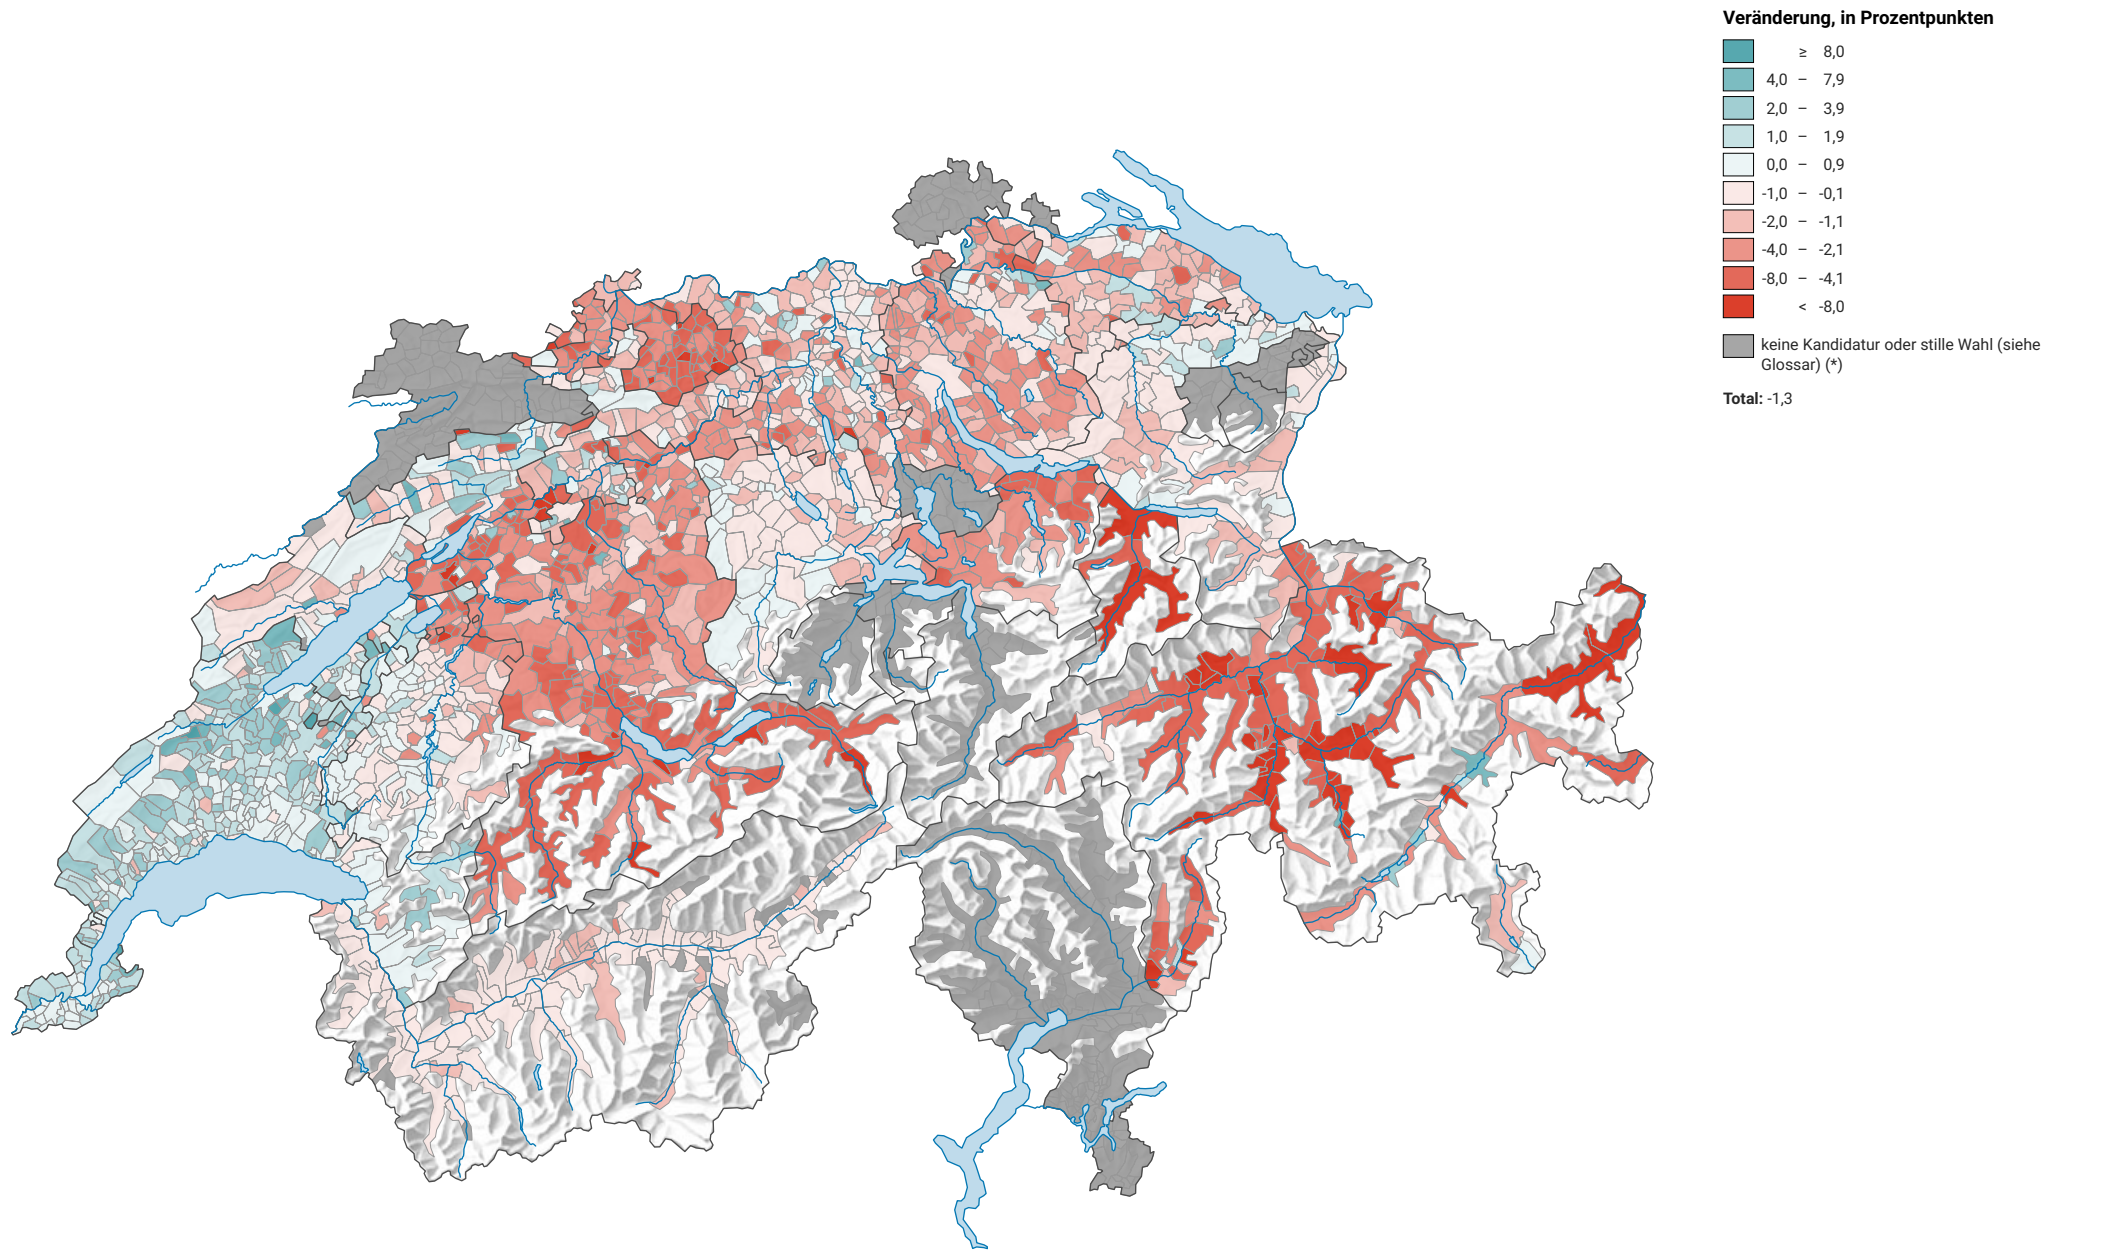

# Veränderung der Parteistärke der Bürgerlich-Demokratischen Partei (BDP), 2011–2015

0 35 70 km

**Raumgliederung:**  
Gemeinden (Politik)