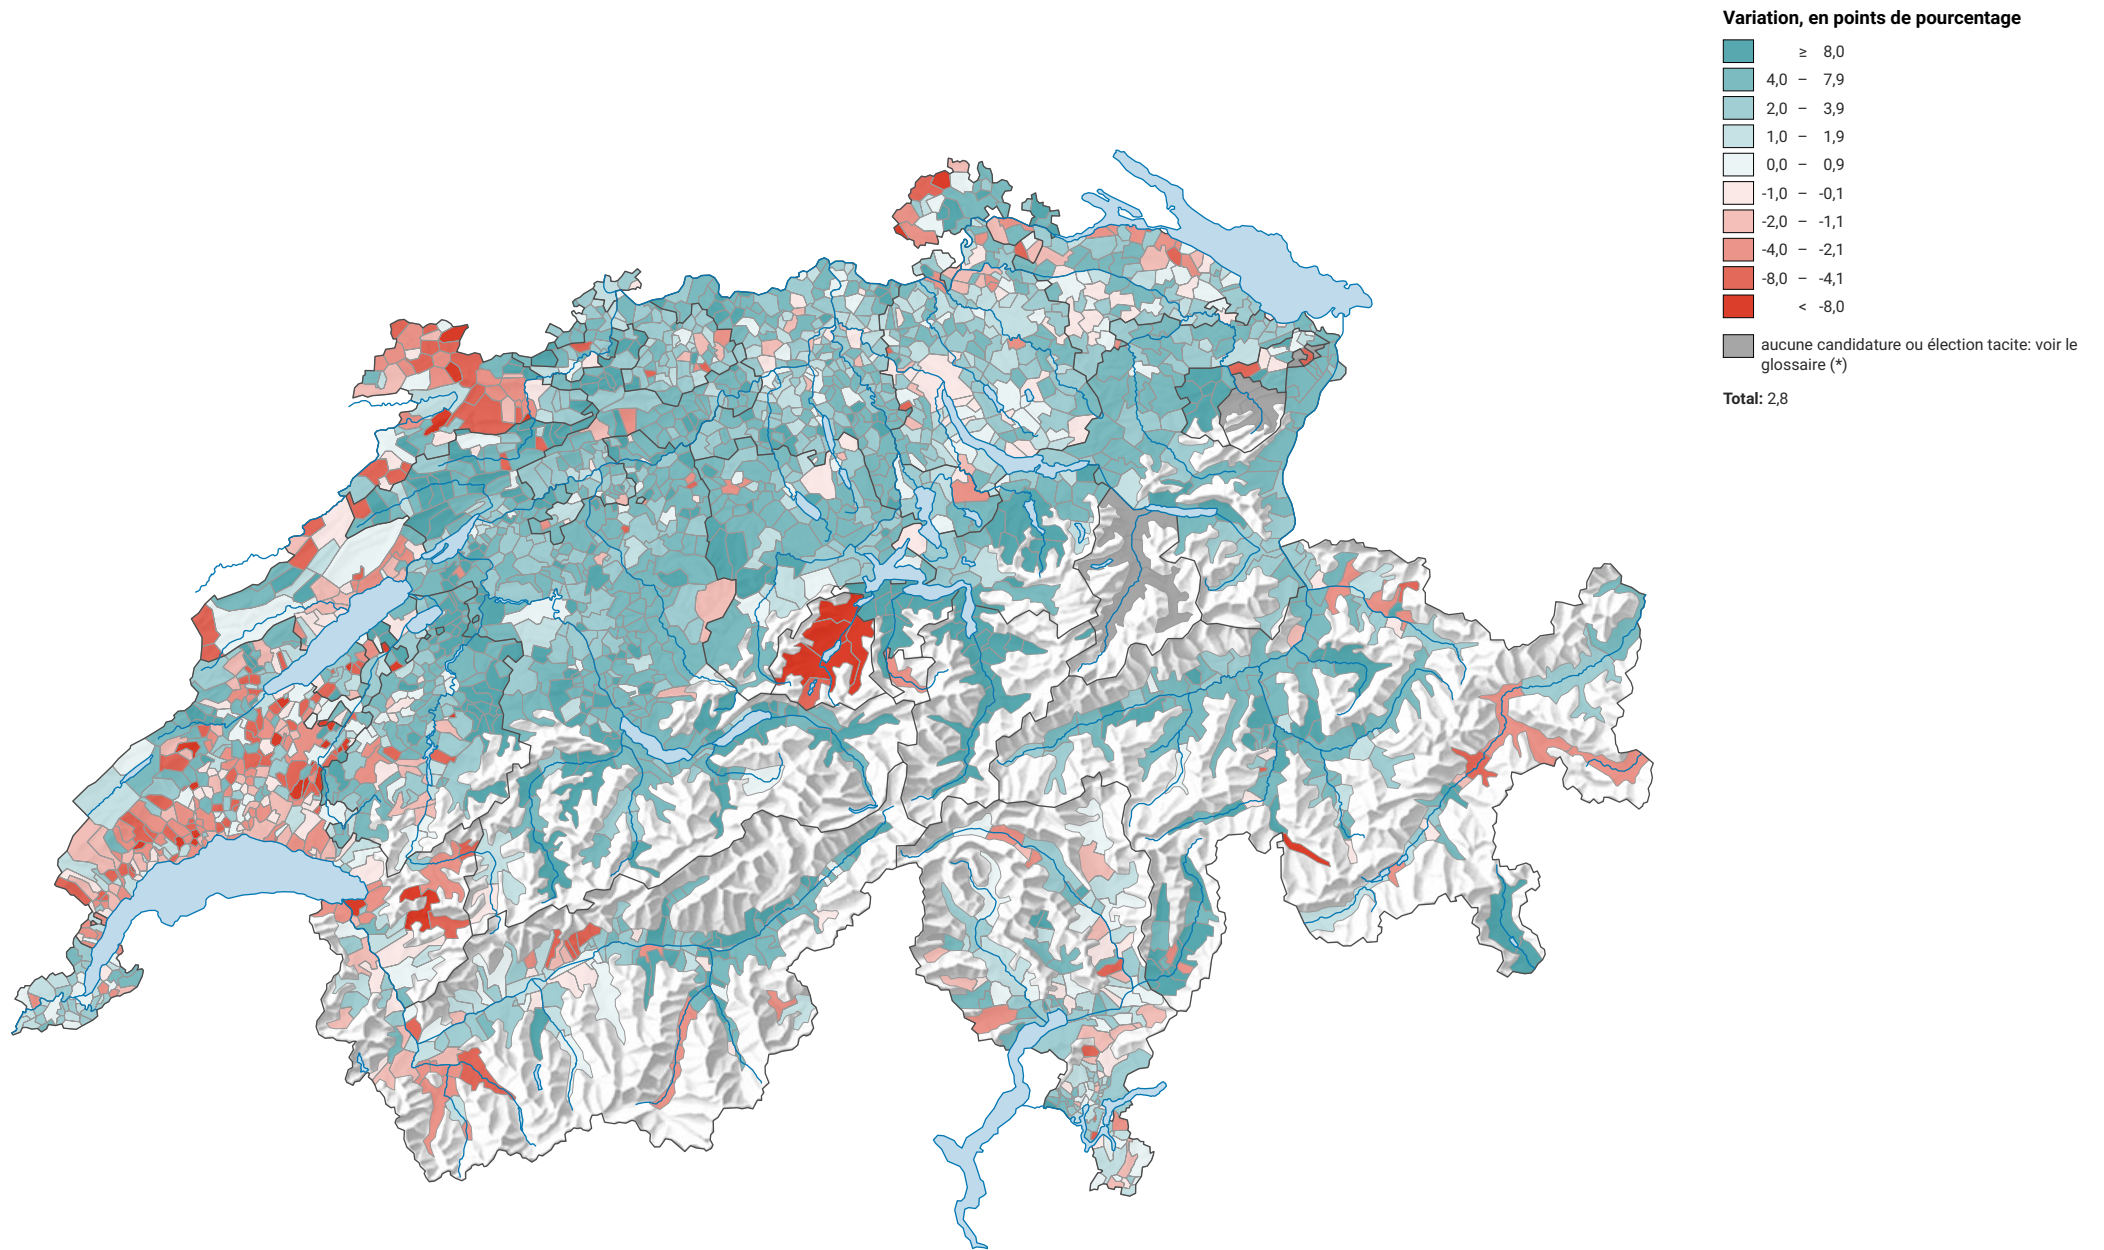

Variation de la force de l'Union démocratique du centre (UDC), de 2011 à 2015

0 35 70 km

Niveau géographique:
Communes (politique)