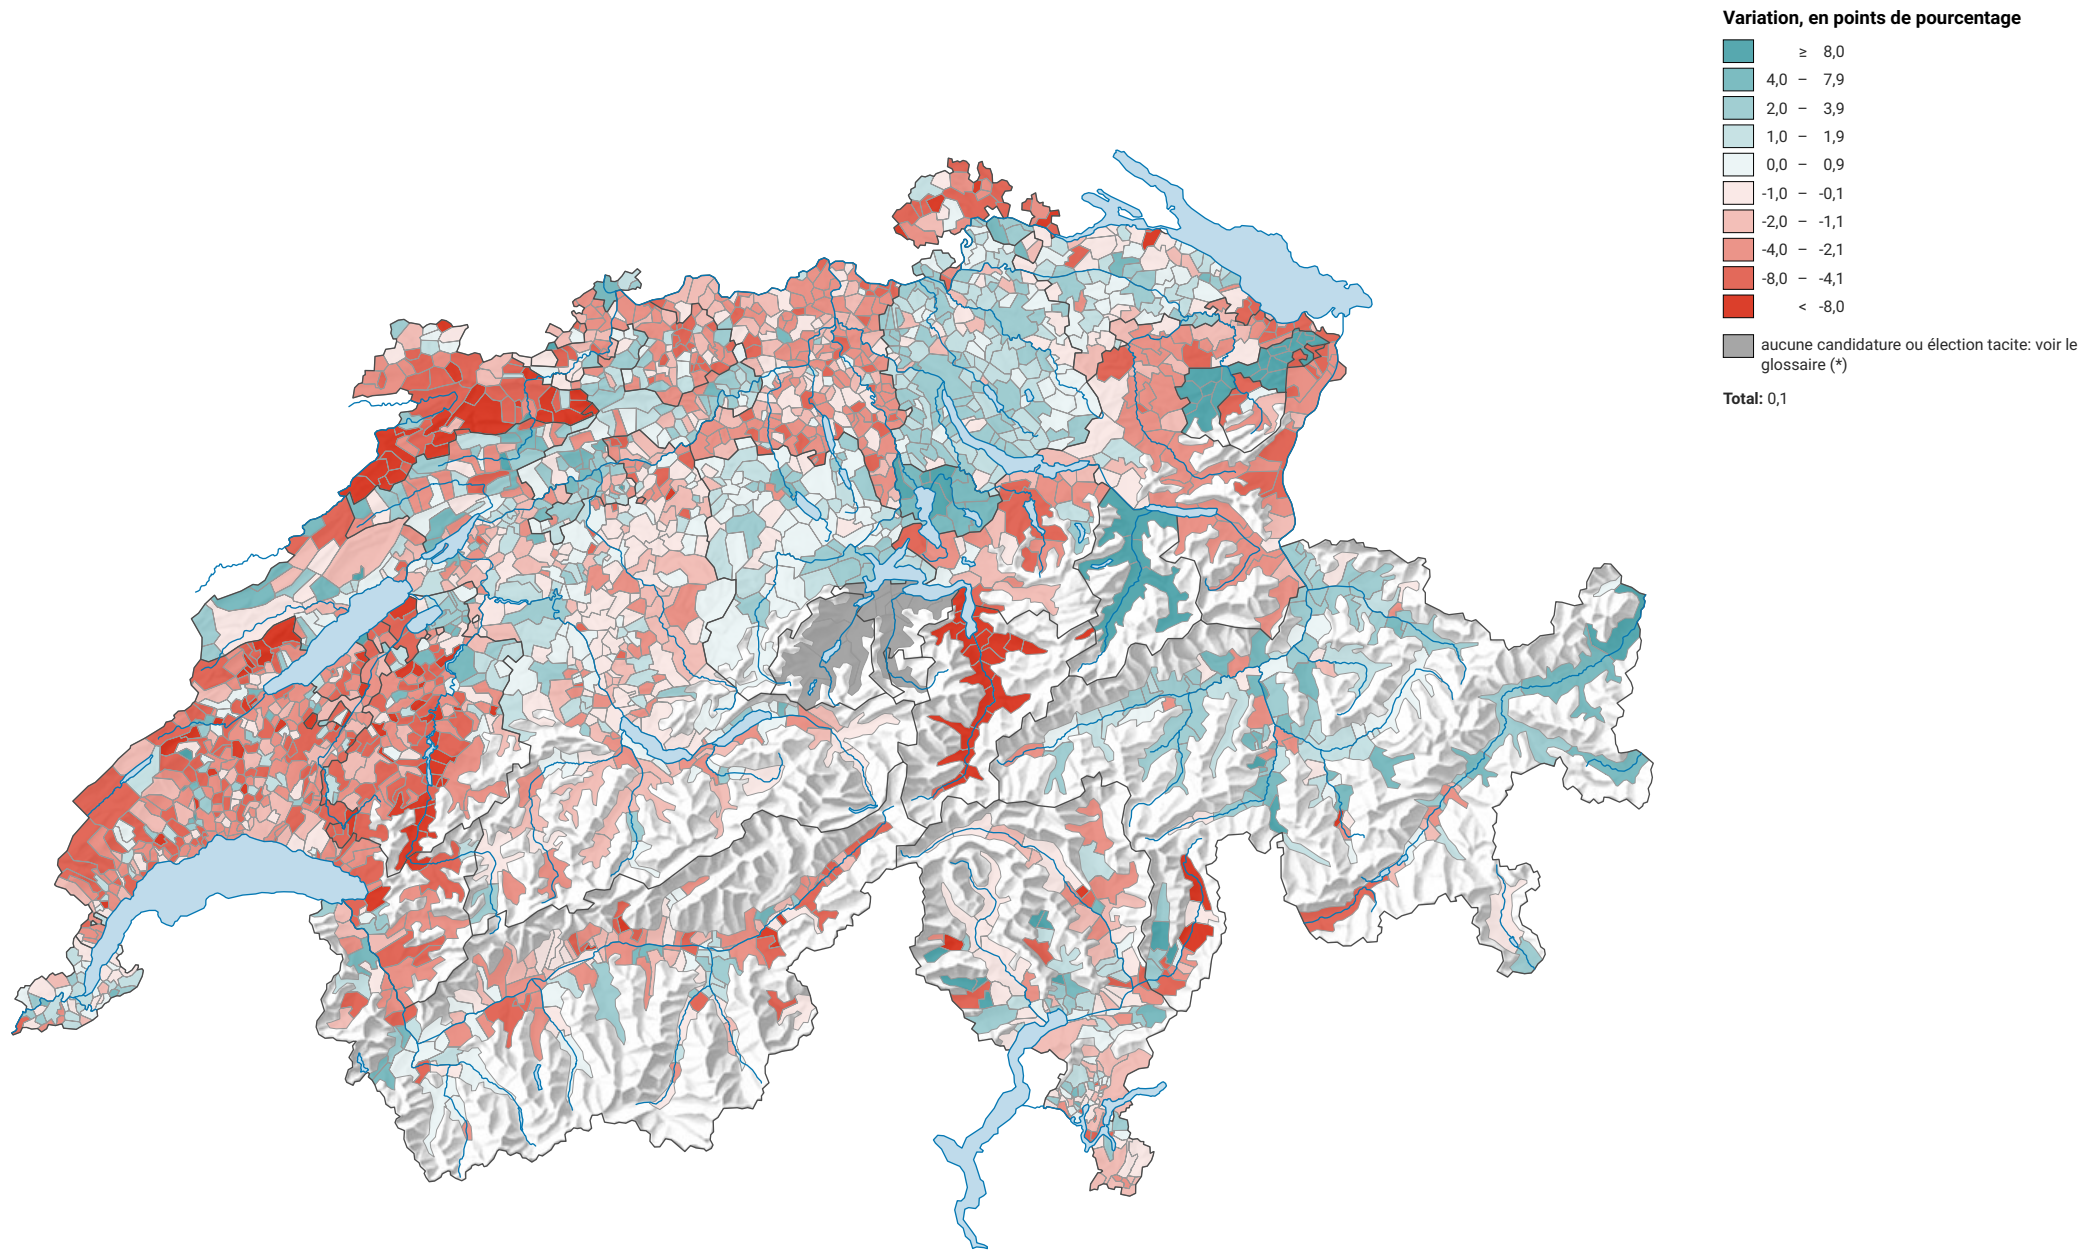

Variation de la force du parti socialiste suisse (PS), de 2011 à 2015

0 35 70 km

Niveau géographique:
Communes (politique)