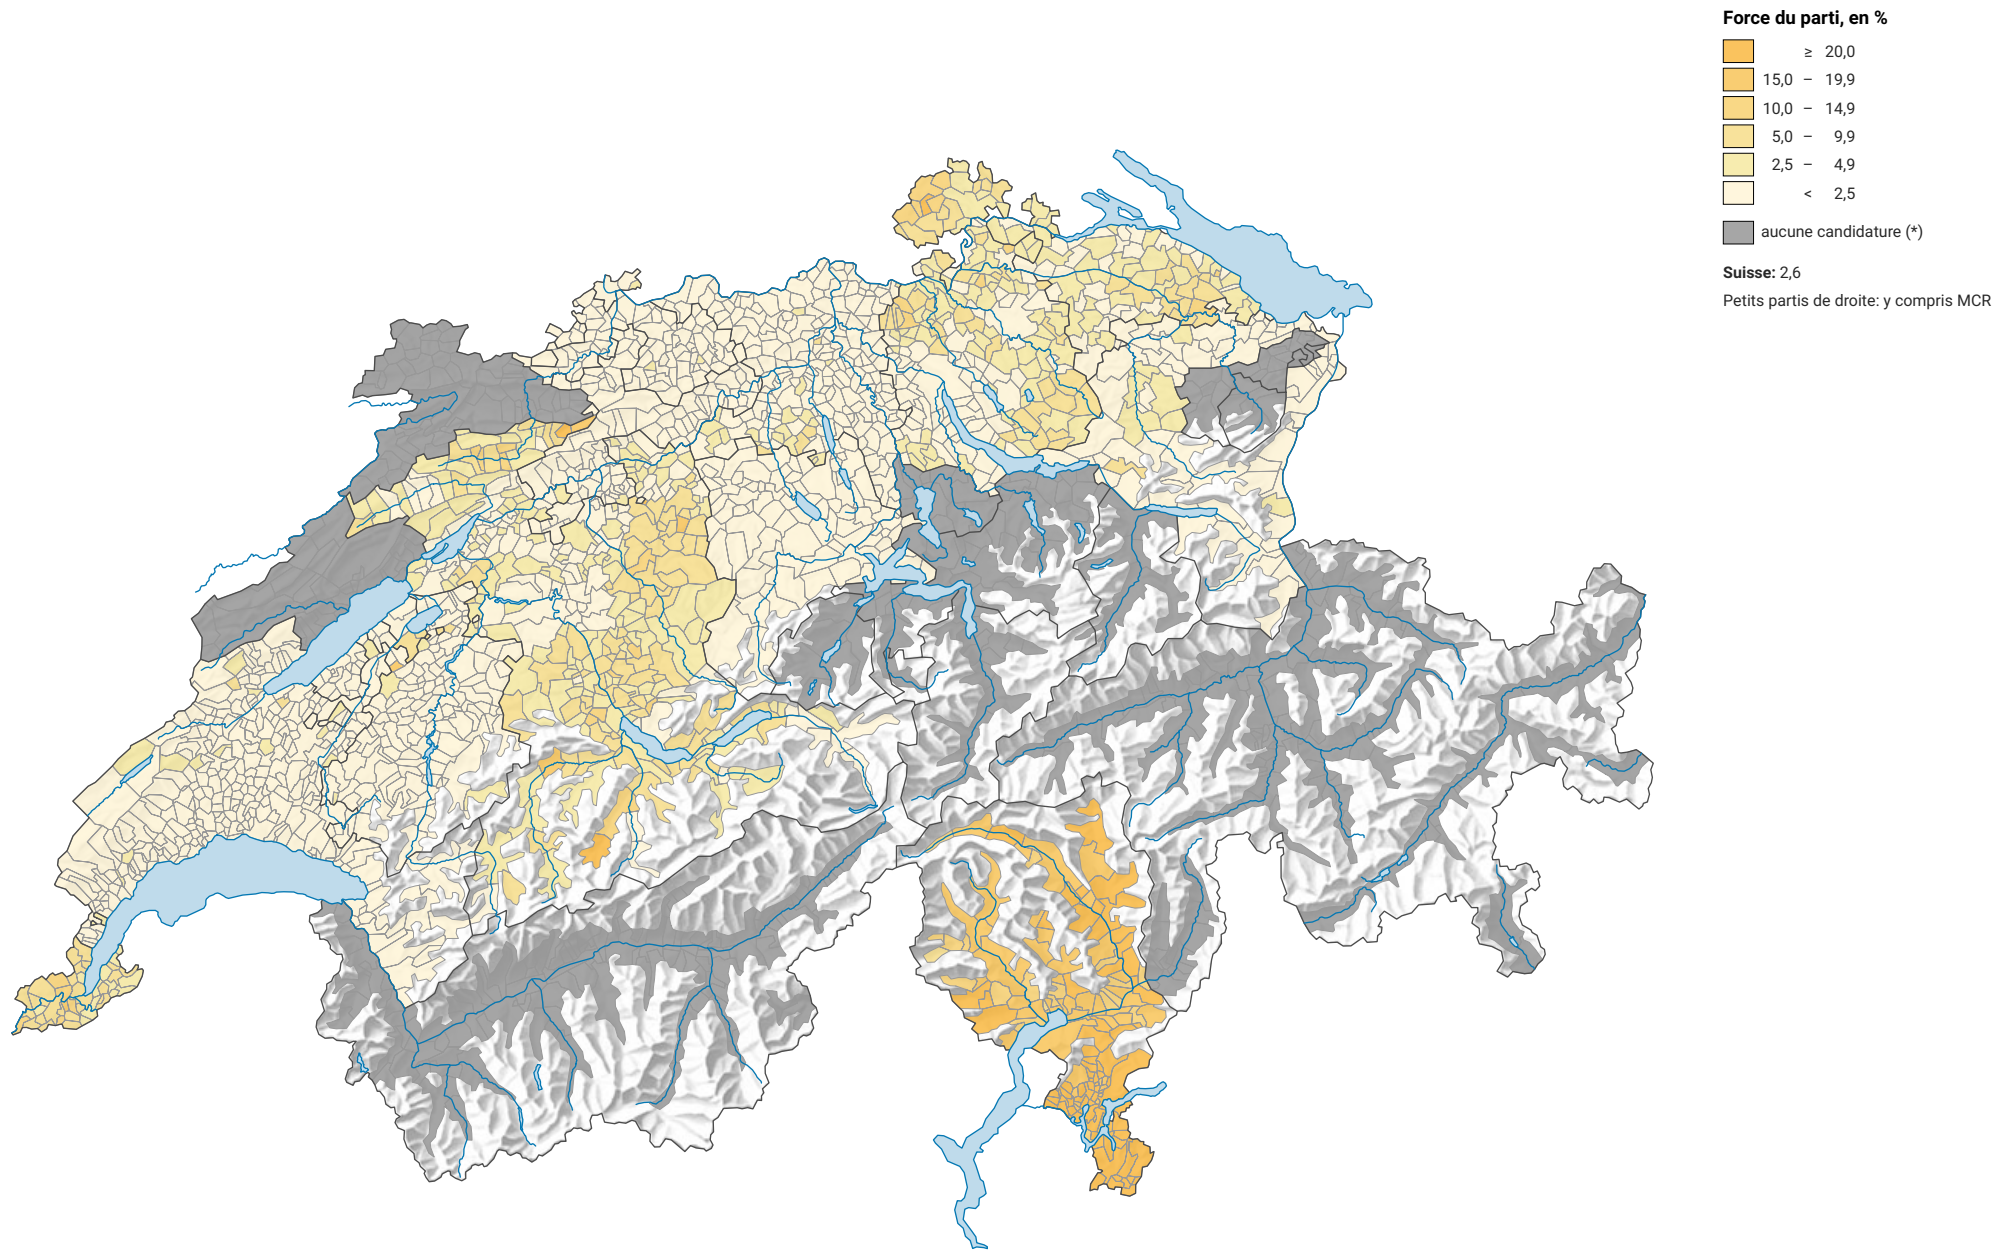

Force des petits partis de droite, en 2015

0 35 70 km

Niveau géographique:
Communes (politique)